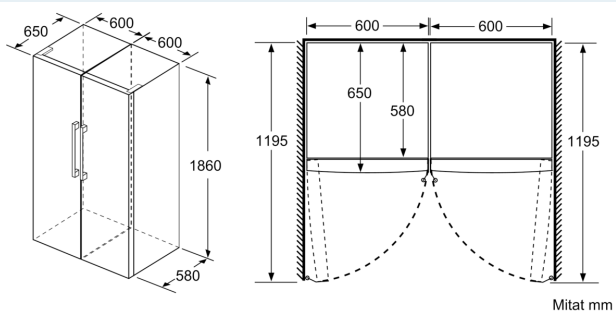

iQ300, Jääkaappi, 186 x 60 cm, Valkoinen KS36VVWEP

Mittapiirustukset

	a	b	c	d	e	f
KSW36, GSD36	187					
KSV36, KSF36, GSN36, GSV36	186					
KSV33, GSN33, GSV33	176	60	65	58	60	119.5
KSV29, GSN29, GSV29	161					
GSV24	146					
GSN51	161					
GSN54	176	70	78	70	70	142
GSN58	191					

- a Korkeus
- b Leveys
- c Syvyys ovi suljettuna ilman kahvaa ja ilman soviteleistää
- d Kaapin syvyys ilman soviteleistää
- e Leveys ovi avattuna ilman kahvaa
- f Syvyys ovi avattuna ilman kahvaa ja ilman soviteleistää

Mitat cm

Mitat mm

Mitat mm