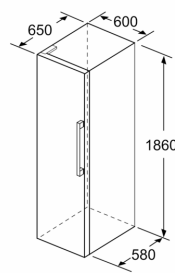

iQ300, Jääkaappi, 186 x 60 cm, Valkoinen KS36VVWEP

Mittapiirustukset

	a	b	c	d	e	f
KSW36, GSD36	187					
KSV36, KSF36, GSN36, GSV36	186					
KSV33, GSN33, GSV33	176	60	65	58	60	119.5
KSV29, GSN29, GSV29	161					
GSV24	146					
GSN51	161					
GSN54	176	70	78	70	70	142
GSN58	191					

- a Korkeus
- b Leveys
- c Syvyys ovi suljettuna ilman kahvaa ja ilman soviteleistää
- d Kaapin syvyys ilman soviteleistää
- e Leveys ovi avattuna ilman kahvaa
- f Syvyys ovi avattuna ilman kahvaa ja ilman soviteleistää

Mitat cm

Mitat mm