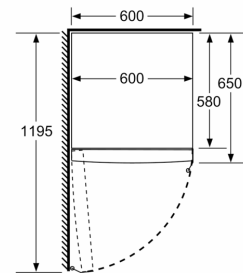

iQ300, Jääkaappi, 186 x 60 cm, Valkoinen KS36VVWEP

Mittapiirustukset

	a	b	c	d	e	f
KSW36, GSD36	187					
KSV36, KSF36, GSN36, GSV36	186					
KSV33, GSN33, GSV33	176	60	65	58	60	119.5
KSV29, GSN29, GSV29	161					
GSV24	146					
GSN51	161					
GSN54	176	70	78	70	70	142
GSN58	191					

- a Korkeus
- b Leveys
- c Syvyys ovi suljettuna ilman kahvaa ja ilman soviteleistää
- d Kaapin syvyys ilman soviteleistää
- e Leveys ovi avattuna ilman kahvaa
- f Syvyys ovi avattuna ilman kahvaa ja ilman soviteleistää

Mitat cm

Mitat mm