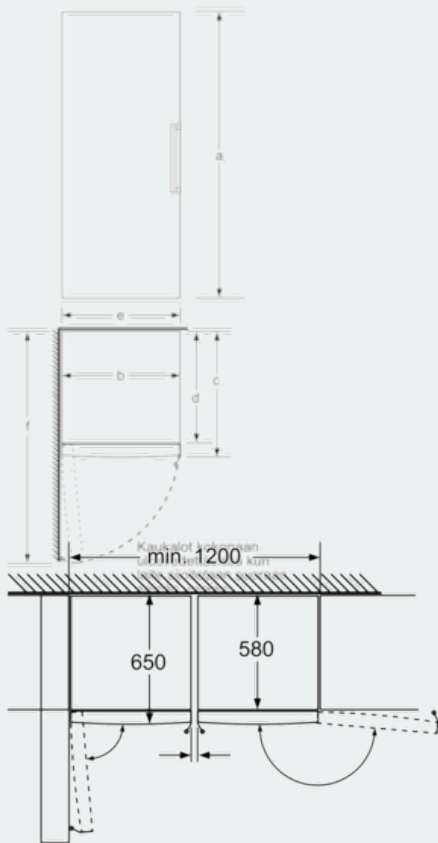

iQ300, Jääkaappi, valkoinen KS36VVW30

Mittapiirustukset

Kaukalot kokonaan ulosvedettävissä
kun laite on sijoitettu välittömästi
seinän viereen.

Mitat mm

	a	b	c	d	e	f
KSW36, GSD36	187					
KSV36, KSF36, GSN36, GSV36	186					
KSV33, GSN33, GSV33	176	60	65	58	60	119.5
KSV29, GSN29, GSV29	161					
GSV24	146					
GSN51	161					
GSN54	176	70	78	70	70	142
GSN58	191					

Mitat cm