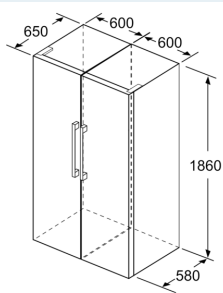

iQ300, Jääkaappi, 186 x 60 cm, Inox-easyclean KS36VVIEP

Mittapiirustukset

	a	b	c	d	e	f
KSW36, GSD36	187					
KSV36, KSF36, GSN36, GSV36	186					
KSV33, GSN33, GSV33	176	60	65	58	60	119.5
KSV29, GSN29, GSV29	161					
GSV24	146					
GSN51	161					
GSN54	176	70	78	70	70	142
GSN58	191					

- a Korkeus
- b Leveys
- c Syvyys ovi suljettuna ilman kahvaa ja ilman soviteleistää
- d Kaapin syvyys ilman soviteleistää
- e Leveys ovi avattuna ilman kahvaa
- f Syvyys ovi avattuna ilman kahvaa ja ilman soviteleistää

Mitat cm

Mitat mm

Mitat mm