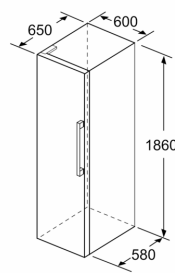

iQ300, Jääkaappi, 186 x 60 cm, Inox-easyclean KS36VVIEP

Mittapiirustukset

	a	b	c	d	e	f
KSW36, GSD36	187					
KSV36, KSF36, GSN36, GSV36	186					
KSV33, GSN33, GSV33	176	60	65	58	60	119.5
KSV29, GSN29, GSV29	161					
GSV24	146					
GSN51	161					
GSN54	176	70	78	70	70	142
GSN58	191					

- a Korkeus
- b Leveys
- c Syvyys ovi suljettuna ilman kahvaa ja ilman soviteleistää
- d Kaapin syvyys ilman soviteleistää
- e Leveys ovi avattuna ilman kahvaa
- f Syvyys ovi avattuna ilman kahvaa ja ilman soviteleistää

Mitat cm

Mitat mm