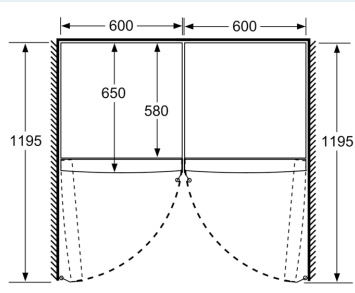

iQ300, Jääkaappi, 186 x 60 cm, Inox-easyclean KS36VVIEP

Mittapiirustukset

	a	b	c	d	e	f
KSW36, GSD36	187					
KSV36, KSF36, GSN36, GSV36	186					
KSV33, GSN33, GSV33	176	60	65	58	60	119.5
KSV29, GSN29, GSV29	161					
GSV24	146					
GSN51	161					
GSN54	176	70	78	70	70	142
GSN58	191					

- a Korkeus
- b Leveys
- c Syvyys ovi suljettuna ilman kahvaa ja ilman soviteleistää
- d Kaapin syvyys ilman soviteleistää
- e Leveys ovi avattuna ilman kahvaa
- f Syvyys ovi avattuna ilman kahvaa ja ilman soviteleistää

Mitat cm

Mitat mm

Mitat mm