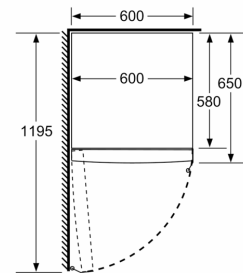

iQ300, Jääkaappi, 186 x 60 cm, Inox-easyclean KS36VVIEP

Mittapiirustukset

	a	b	c	d	e	f
KSW36, GSD36	187					
KSV36, KSF36, GSN36, GSV36	186					
KSV33, GSN33, GSV33	176	60	65	58	60	119.5
KSV29, GSN29, GSV29	161					
GSV24	146					
GSN51	161					
GSN54	176	70	78	70	70	142
GSN58	191					

- a Korkeus
- b Leveys
- c Syvyys ovi suljettuna ilman kahvaa ja ilman soviteleistää
- d Kaapin syvyys ilman soviteleistää
- e Leveys ovi avattuna ilman kahvaa
- f Syvyys ovi avattuna ilman kahvaa ja ilman soviteleistää

Mitat cm

Mitat mm