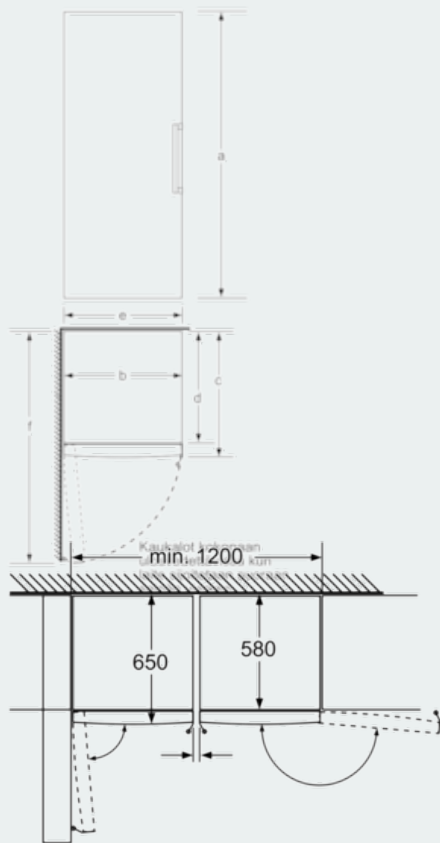

iQ100, Jääkaappi, valkoinen KS36VNW30

Mittapiirustukset

Kaukalot kokonaan ulosvedettävissä
kun laite on sijoitettu välittömästi
seinän viereen.

Mitat mm

	a	b	c	d	e	f
KSW36, GSD36	187					
KSV36, KSF36, GSN36, GSV36	186					
KSV33, GSN33, GSV33	176	60	65	58	60	119.5
KSV29, GSN29, GSV29	161					
GSV24	146					
GSN51	161					
GSN54	176	70	78	70	70	142
GSN58	191					

Mitat cm