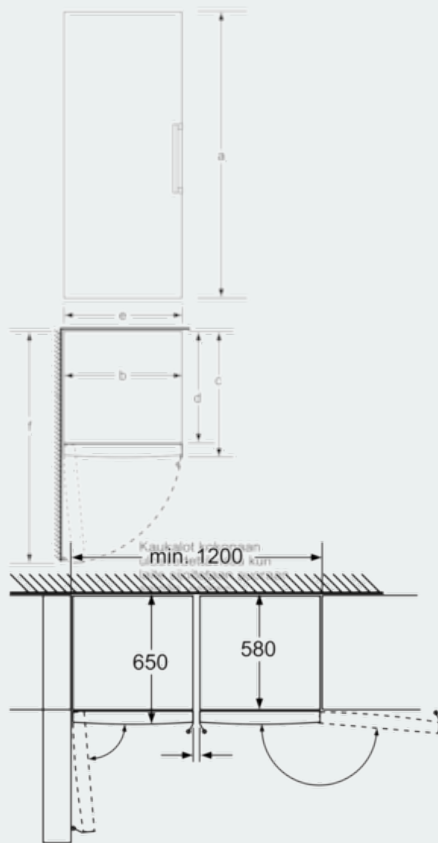

iQ500, Jääkaappi, inox-easyclean KS36VMI31

Mittapiirustukset

Kaukalot kokonaan ulosvedettävissä
kun laite on sijoitettu välittömästi
seinän viereen.

Mitat mm

	a	b	c	d	e	f
KSW36, GSD36	187					
KSV36, KSF36, GSN36, GSV36	186					
KSV33, GSN33, GSV33	176	60	65	58	60	119.5
KSV29, GSN29, GSV29	161					
GSV24	146					
GSN51	161					
GSN54	176	70	78	70	70	142
GSN58	191					

Mitat cm