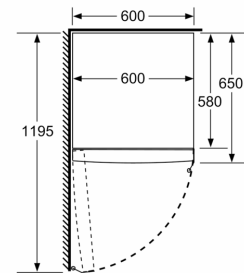

Tuoresäilytys

- hyperFresh -laatikko säädettävällä ilmankosteudella pitää hedelmät ja vihannekset pidempään tuoreena.

Mitat

- Mitat (K x L x S): 186 x 60 x 65 cm

Tekniset tiedot

- Virtajohdon pituus: 230 cm
- Oven kätisyys: Ovi aukeaa vasemmalle, avaussuunta vaihdettavissa
- Säädettävät jalat edessä, pyörät takana
- Kaikki laatikot ja hyllyt ovat käytettävissä, kun ovi on avoinna 90°
- Jännite 220-240 V.
- Distance holder -mitta: Huomioi laitteen asennuksessa etäisyyden seinästä ja mahdollistaa tarvittavan ilmankierron. Oikealla asennuksella varmistetaan mahdollisimman pieni sähkönkulutus.

Varusteet

- kannellinen säilytysastia
- munapidike pullotuki

iQ300, Jääkaappi, 186 x 60 cm, Musta teräs KS36VGXDP

Mittapiirustukset

	a	b	c	d	e	f
KSW36, GSD36	187					
KSV36, KSF36, GSN36, GSV36	186					
KSV33, GSN33, GSV33	176	60	65	58	60	119.5
KSV29, GSN29, GSV29	161					
GSV24	146					
GSN51	161					
GSN54	176	70	78	70	70	142
GSN58	191					

- a Korkeus
- b Leveys
- c Syvyys ovi suljettuna ilman kahvaa ja ilman sovittelistaa
- d Kaapin syvyys ilman sovittelistaa
- e Leveys ovi avattuna ilman kahvaa
- f Syvyys ovi avattuna ilman kahvaa ja ilman sovittelistaa

Mitat cm

Mitat mm

Mitat mm