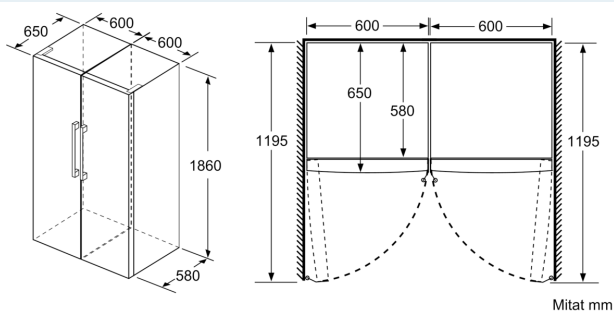

iQ300, Jääkaappi, 186 x 60 cm, Musta teräs KS36VGXDP

Mittapiirustukset

	a	b	c	d	e	f
KSW36, GSD36	187					
KSV36, KSF36, GSN36, GSV36	186					
KSV33, GSN33, GSV33	176	60	65	58	60	119.5
KSV29, GSN29, GSV29	161					
GSV24	146					
GSN51	161					
GSN54	176	70	78	70	70	142
GSN58	191					

- a Korkeus
- b Leveys
- c Syvyys ovi suljettuna ilman kahvaa ja ilman sovittelistaa
- d Kaapin syvyys ilman sovittelistaa
- e Leveys ovi avattuna ilman kahvaa
- f Syvyys ovi avattuna ilman kahvaa ja ilman sovittelistaa

Mitat cm

Mitat mm

Mitat mm