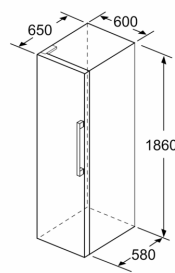

iQ300, Jääkaappi, 186 x 60 cm, Musta teräs KS36VGXDP

Mittapiirustukset

	a	b	c	d	e	f
KSW36, GSD36	187					
KSV36, KSF36, GSN36, GSV36	186					
KSV33, GSN33, GSV33	176	60	65	58	60	119.5
KSV29, GSN29, GSV29	161					
GSV24	146					
GSN51	161					
GSN54	176	70	78	70	70	142
GSN58	191					

- a Korkeus
- b Leveys
- c Syvyys ovi suljettuna ilman kahvaa ja ilman sovittelistaa
- d Kaapin syvyys ilman sovittelistaa
- e Leveys ovi avattuna ilman kahvaa
- f Syvyys ovi avattuna ilman kahvaa ja ilman sovittelistaa

Mitat cm

Mitat mm