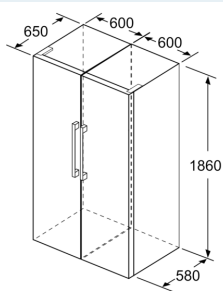

iQ300, Jääkaappi, 186 x 60 cm, Valkoinen KS36VGWDP

Mittapiirustukset

	a	b	c	d	e	f
KSW36, GSD36	187					
KSV36, KSF36, GSN36, GSV36	186					
KSV33, GSN33, GSV33	176	60	65	58	60	119.5
KSV29, GSN29, GSV29	161					
GSV24	146					
GSN51	161					
GSN54	176	70	78	70	70	142
GSN58	191					

- a Korkeus
- b Leveys
- c Syvyys ovi suljettuna ilman kahvaa ja ilman sovitelistaa
- d Kaapin syvyys ilman sovitelistaa
- e Leveys ovi avattuna ilman kahvaa
- f Syvyys ovi avattuna ilman kahvaa ja ilman sovitelistaa

Mitat cm

Mitat mm

Mitat mm