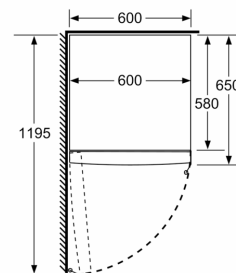

iQ300, Jääkaappi, 186 x 60 cm, Valkoinen KS36VGWDP

Mittapiirustukset

	a	b	c	d	e	f
KSW36, GSD36	187					
KSV36, KSF36, GSN36, GSV36	186					
KSV33, GSN33, GSV33	176	60	65	58	60	119.5
KSV29, GSN29, GSV29	161					
GSV24	146					
GSN51	161					
GSN54	176	70	78	70	70	142
GSN58	191					

- a Korkeus
- b Leveys
- c Syvyys ovi suljettuna ilman kahvaa ja ilman sovitelistaa
- d Kaapin syvyys ilman sovitelistaa
- e Leveys ovi avattuna ilman kahvaa
- f Syvyys ovi avattuna ilman kahvaa ja ilman sovitelistaa

Mitat cm

Mitat mm