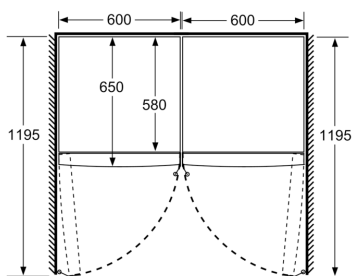

iQ300, Jääkaappi, 186 x 60 cm, Valkoinen KS36VGWDP

Mittapiirustukset

	a	b	c	d	e	f
KSW36, GSD36	187					
KSV36, KSF36, GSN36, GSV36	186					
KSV33, GSN33, GSV33	176	60	65	58	60	119.5
KSV29, GSN29, GSV29	161					
GSV24	146					
GSN51	161					
GSN54	176	70	78	70	70	142
GSN58	191					

- a Korkeus
- b Leveys
- c Syvyys ovi suljettuna ilman kahvaa ja ilman sovitelistaa
- d Kaapin syvyys ilman sovitelistaa
- e Leveys ovi avattuna ilman kahvaa
- f Syvyys ovi avattuna ilman kahvaa ja ilman sovitelistaa

Mitat cm

Mitat mm

Mitat mm