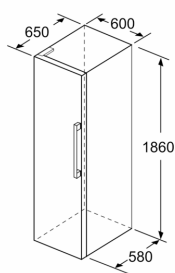

iQ300, Jääkaappi, 186 x 60 cm, Valkoinen KS36VGWDP

Mittapiirustukset

	a	b	c	d	e	f
KSW36, GSD36	187					
KSV36, KSF36, GSN36, GSV36	186					
KSV33, GSN33, GSV33	176	60	65	58	60	119.5
KSV29, GSN29, GSV29	161					
GSV24	146					
GSN51	161					
GSN54	176	70	78	70	70	142
GSN58	191					

- a Korkeus
- b Leveys
- c Syvyys ovi suljettuna ilman kahvaa ja ilman sovitelistaa
- d Kaapin syvyys ilman sovitelistaa
- e Leveys ovi avattuna ilman kahvaa
- f Syvyys ovi avattuna ilman kahvaa ja ilman sovitelistaa

Mitat cm

Mitat mm