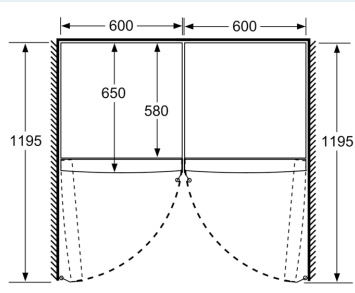

iQ300, Jääkaappi, 186 x 60 cm, Inox-easyclean KS36VGIDP

Mittapiirustukset

	a	b	c	d	e	f
KSW36, GSD36	187					
KSV36, KSF36, GSN36, GSV36	186					
KSV33, GSN33, GSV33	176	60	65	58	60	119.5
KSV29, GSN29, GSV29	161					
GSV24	146					
GSN51	161					
GSN54	176	70	78	70	70	142
GSN58	191					

- a Korkeus
- b Leveys
- c Syvyys ovi suljettuna ilman kahvaa ja ilman sovittelistaa
- d Kaapin syvyys ilman sovittelistaa
- e Leveys ovi avattuna ilman kahvaa
- f Syvyys ovi avattuna ilman kahvaa ja ilman sovittelistaa

Mitat cm

Mitat mm

Mitat mm