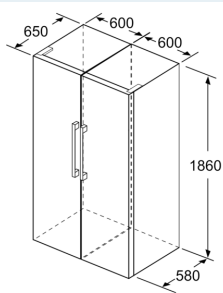

iQ300, Jääkaappi, 186 x 60 cm, Inox-easyclean KS36VGIDP

Mittapiirustukset

	a	b	c	d	e	f
KSW36, GSD36	187					
KSV36, KSF36, GSN36, GSV36	186					
KSV33, GSN33, GSV33	176	60	65	58	60	119.5
KSV29, GSN29, GSV29	161					
GSV24	146					
GSN51	161					
GSN54	176	70	78	70	70	142
GSN58	191					

- a Korkeus
- b Leveys
- c Syvyys ovi suljettuna ilman kahvaa ja ilman sovittelistaa
- d Kaapin syvyys ilman sovittelistaa
- e Leveys ovi avattuna ilman kahvaa
- f Syvyys ovi avattuna ilman kahvaa ja ilman sovittelistaa

Mitat cm

Mitat mm

Mitat mm