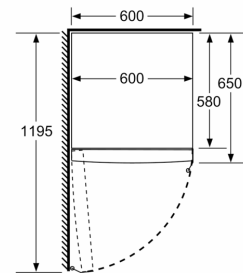

Tuoresäilytys

- hyperFresh -laatikko säädettävällä ilmankosteudella pitää hedelmät ja vihannekset pidempään tuoreena.

Mitat

- Mitat (K x L x S): 186 x 60 x 65 cm

Tekniset tiedot

- Säädettävät jalat edessä, pyörät takana
- Kaikki laatikot ja hyllyt ovat käytettävissä, kun ovi on avoinna 90°
- Jännite 220-240 V.
- Virtajohdon pituus: 230 cm
- Distance holder -mitta: Huomioi laitteen asennuksessa etäisyyden seinästä ja mahdollistaa tarvittavan ilmankierron. Oikealla asennuksella varmistetaan mahdollisimman pieni sähkönkulutus.

Varusteet

- Varusteet: munapidike, kannellinen säilytysastia, kannellinen säilytysastia

Lisätarvikkeet

iQ300, Jääkaappi, 186 x 60 cm, Inox-easyclean KS36VGIDP

Mittapiirustukset

	a	b	c	d	e	f
KSW36, GSD36	187					
KSV36, KSF36, GSN36, GSV36	186					
KSV33, GSN33, GSV33	176	60	65	58	60	119.5
KSV29, GSN29, GSV29	161					
GSV24	146					
GSN51	161					
GSN54	176	70	78	70	70	142
GSN58	191					

- a Korkeus
- b Leveys
- c Syvyys ovi suljettuna ilman kahvaa ja ilman sovittelistaa
- d Kaapin syvyys ilman sovittelistaa
- e Leveys ovi avattuna ilman kahvaa
- f Syvyys ovi avattuna ilman kahvaa ja ilman sovittelistaa

Mitat cm

Mitat mm

Mitat mm