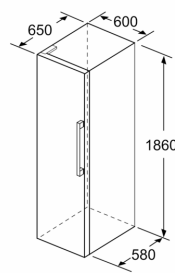

iQ300, Jääkaappi, 186 x 60 cm, Inox-easyclean KS36VGIDP

Mittapiirustukset

	a	b	c	d	e	f
KSW36, GSD36	187					
KSV36, KSF36, GSN36, GSV36	186					
KSV33, GSN33, GSV33	176	60	65	58	60	119.5
KSV29, GSN29, GSV29	161					
GSV24	146					
GSN51	161					
GSN54	176	70	78	70	70	142
GSN58	191					

- a Korkeus
- b Leveys
- c Syvyys ovi suljettuna ilman kahvaa ja ilman sovittelistaa
- d Kaapin syvyys ilman sovittelistaa
- e Leveys ovi avattuna ilman kahvaa
- f Syvyys ovi avattuna ilman kahvaa ja ilman sovittelistaa

Mitat cm

Mitat mm