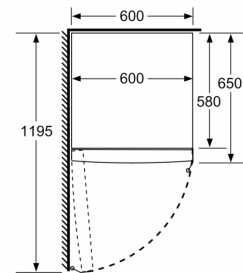

iQ300, Jääkaappi, 186 x 60 cm, Valkoinen KS36VFWEP

Mittapiirustukset

	a	b	c	d	e	f
KSW36, GSD36	187					
KSV36, KSF36, GSN36, GSV36	186					
KSV33, GSN33, GSV33	176	60	65	58	60	119.5
KSV29, GSN29, GSV29	161					
GSV24	146					
GSN51	161					
GSN54	176	70	78	70	70	142
GSN58	191					

- a Korkeus
- b Leveys
- c Syvyys ovi suljettuna ilman kahvaa ja ilman sovittelistaa
- d Kaapin syvyys ilman sovittelistaa
- e Leveys ovi avattuna ilman kahvaa
- f Syvyys ovi avattuna ilman kahvaa ja ilman sovittelistaa

Mitat cm

Mitat mm