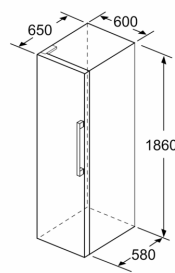

iQ300, Jääkaappi, 186 x 60 cm, Valkoinen KS36VFWEP

Mittapiirustukset

	a	b	c	d	e	f
KSW36, GSD36	187					
KSV36, KSF36, GSN36, GSV36	186					
KSV33, GSN33, GSV33	176	60	65	58	60	119.5
KSV29, GSN29, GSV29	161					
GSV24	146					
GSN51	161					
GSN54	176	70	78	70	70	142
GSN58	191					

- a Korkeus
- b Leveys
- c Syvyys ovi suljettuna ilman kahvaa ja ilman sovittelistaa
- d Kaapin syvyys ilman sovittelistaa
- e Leveys ovi avattuna ilman kahvaa
- f Syvyys ovi avattuna ilman kahvaa ja ilman sovittelistaa

Mitat cm

Mitat mm