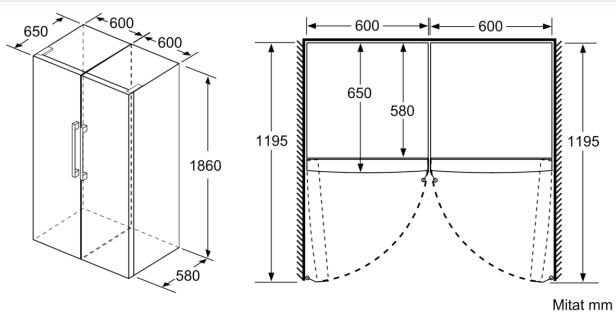

iQ300, Jääkaappi, 186 x 60 cm, Valkoinen KS36VFWEP

Mittapiirustukset

	a	b	c	d	e	f
KSW36, GSD36	187					
KSV36, KSF36, GSN36, GSV36	186					
KSV33, GSN33, GSV33	176	60	65	58	60	119.5
KSV29, GSN29, GSV29	161					
GSV24	146					
GSN51	161					
GSN54	176	70	78	70	70	142
GSN58	191					

- a Korkeus
- b Leveys
- c Syvyys ovi suljettuna ilman kahvaa ja ilman sovittelistaa
- d Kaapin syvyys ilman sovittelistaa
- e Leveys ovi avattuna ilman kahvaa
- f Syvyys ovi avattuna ilman kahvaa ja ilman sovittelistaa

Mitat cm

Mitat mm

Mitat mm