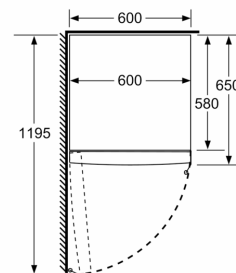

iQ300, Jääkaappi, 186 x 60 cm, Inox-easyclean KS36VFIEV

Mittapiirustukset

	a	b	c	d	e	f
KSW36, GSD36	187					
KSV36, KSF36, GSN36, GSV36	186					
KSV33, GSN33, GSV33	176	60	65	58	60	119.5
KSV29, GSN29, GSV29	161					
GSV24	146					
GSN51	161					
GSN54	176	70	78	70	70	142
GSN58	191					

- a Korkeus
- b Leveys
- c Syvyys ovi suljettuna ilman kahvaa ja ilman soviteleistää
- d Kaapin syvyys ilman soviteleistää
- e Leveys ovi avattuna ilman kahvaa
- f Syvyys ovi avattuna ilman kahvaa ja ilman soviteleistää

Mitat cm

Mitat mm