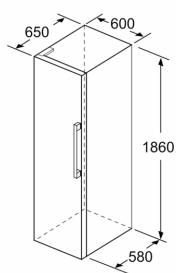

iQ300, Jääkaappi, 186 x 60 cm, Inox-easyclean KS36VFIEV

Mittapiirustukset

	a	b	c	d	e	f
KSW36, GSD36	187					
KSV36, KSF36, GSN36, GSV36	186					
KSV33, GSN33, GSV33	176	60	65	58	60	119.5
KSV29, GSN29, GSV29	161					
GSV24	146					
GSN51	161					
GSN54	176	70	78	70	70	142
GSN58	191					

- a Korkeus
- b Leveys
- c Syvyys ovi suljettuna ilman kahvaa ja ilman soviteleistää
- d Kaapin syvyys ilman soviteleistää
- e Leveys ovi avattuna ilman kahvaa
- f Syvyys ovi avattuna ilman kahvaa ja ilman soviteleistää

Mitat cm

Mitat mm