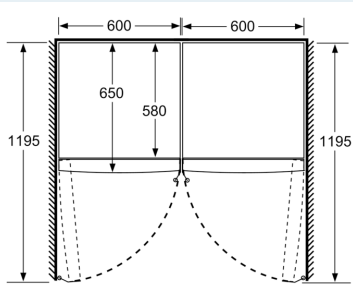

iQ300, Jääkaappi, 186 x 60 cm, Inox-easyclean KS36VFIEV

Mittapiirustukset

	a	b	c	d	e	f
KSW36, GSD36	187					
KSV36, KSF36, GSN36, GSV36	186					
KSV33, GSN33, GSV33	176	60	65	58	60	119.5
KSV29, GSN29, GSV29	161					
GSV24	146					
GSN51	161					
GSN54	176	70	78	70	70	142
GSN58	191					

- a Korkeus
- b Leveys
- c Syvyys ovi suljettuna ilman kahvaa ja ilman soviteleistää
- d Kaapin syvyys ilman soviteleistää
- e Leveys ovi avattuna ilman kahvaa
- f Syvyys ovi avattuna ilman kahvaa ja ilman soviteleistää

Mitat cm

Mitat mm

Mitat mm