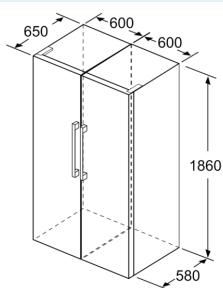

iQ300, Jääkaappi, 186 x 60 cm, Inox-easyclean KS36VFIEV

Mittapiirustukset

	a	b	c	d	e	f
KSW36, GSD36	187					
KSV36, KSF36, GSN36, GSV36	186					
KSV33, GSN33, GSV33	176	60	65	58	60	119.5
KSV29, GSN29, GSV29	161					
GSV24	146					
GSN51	161					
GSN54	176	70	78	70	70	142
GSN58	191					

- a Korkeus
- b Leveys
- c Syvyys ovi suljettuna ilman kahvaa ja ilman soviteleistää
- d Kaapin syvyys ilman soviteleistää
- e Leveys ovi avattuna ilman kahvaa
- f Syvyys ovi avattuna ilman kahvaa ja ilman soviteleistää

Mitat cm

Mitat mm

Mitat mm