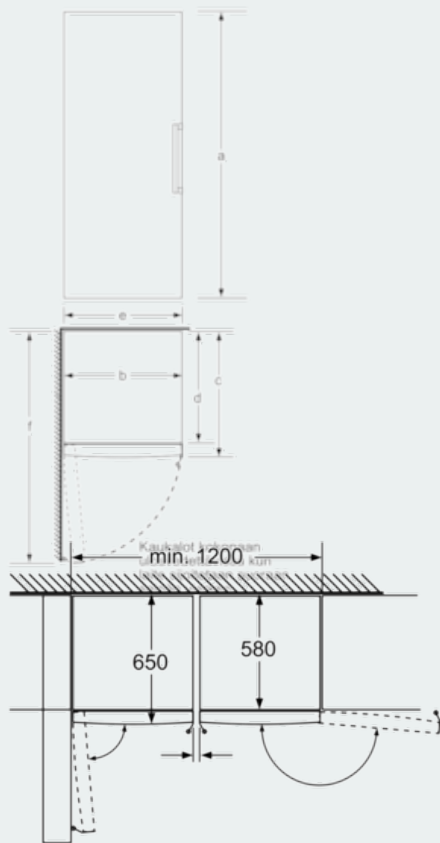

iQ300, Jääkaappi, valkoinen KS36VCW30

Mittapiirustukset

Kaukalot kokonaan ulosvedettävissä
kun laite on sijoitettu välittömästi
seinän viereen.

Mitat mm

	a	b	c	d	e	f
KSW36, GSD36	187					
KSV36, KSF36, GSN36, GSV36	186					
KSV33, GSN33, GSV33	176	60	65	58	60	119.5
KSV29, GSN29, GSV29	161					
GSV24	146					
GSN51	161					
GSN54	176	70	78	70	70	142
GSN58	191					

Mitat cm