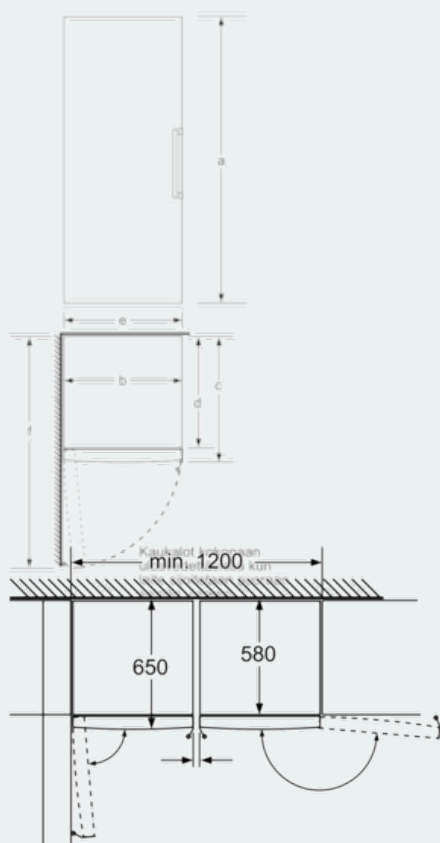

iQ500, Jääkaappi, 186 x 60 cm, inox-easyclean KS36VBI30

Mittapiirustukset

Kaukalot kokonaan ulosvedettävissä
kun laite on sijoitettu välittömästi
seinän viereen.

Mitat mm

	a	b	c	d	e	f
KSW36, GSD36	187					
KSV36, KSF36, GSN36, GSV36	186					
KSV33, GSN33, GSV33	176	60	65	58	60	119.5
KSV29, GSN29, GSV29	161					
GSV24	146					
GSN51	161					
GSN54	176	70	78	70	70	142
GSN58	191					

Mitat cm