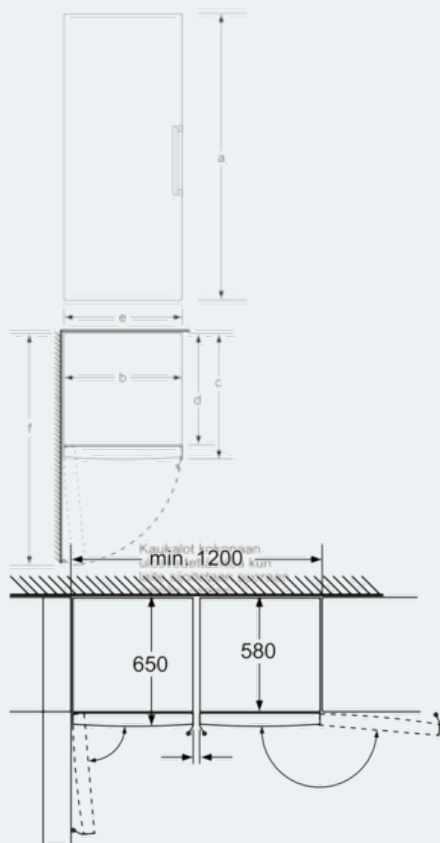

## Mittapiirustukset

Kaukalot kokonaan ulosvedettävissä  
kun laite on sijoitettu välittömästi  
seinän viereen.

Mitat mm