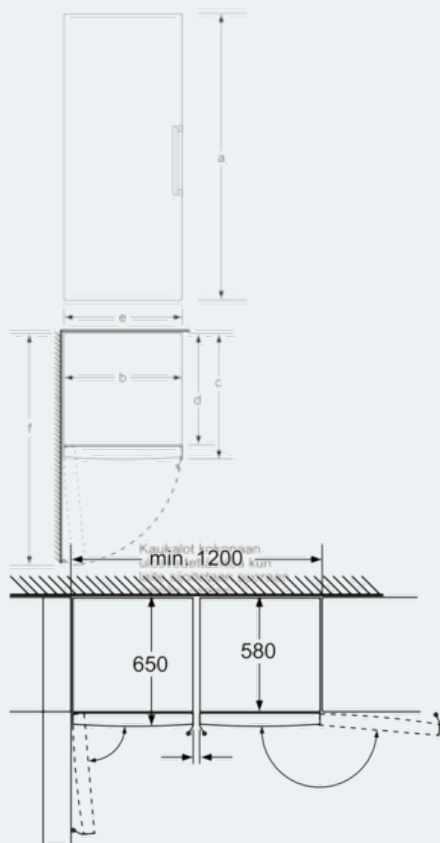

Jääkaappiosa

- Pikajäähdytys, joka palautuu automaattisesti normaalitilaan
- freshSense-sensoriautomaatiikka kaapin sisä- ja ulkopuolella reagoi lämpötilan muutoksiin ja takaa jatkuvan tasaisen säilytyslämpötilan
- freshBox-vihanneslaatikko teleskooppikannattimilla
- 7 turvalasihyllyä, joista 5 on korkeudeltaan säädettäviä ja 4 easyAccess-osittain ulosvedettävissä
- 5 ovihyllyä, joista 1 easyLift toiminnolla sekä 1 Voi-/juustorasias
- flexShelf – monipuolinen hylly, jota voidaan käyttää pullohyllynä

Tekniset tiedot

- Säädettävät jalat edessä, pyörät takana
- Ovi aukeaa vasemmalle, avaussuunta vaihdettavissa

Yhdistelmä

iQ500
Jääkaappi
valkoinen
KS36VAW31

Mittapiirustukset

Kaukalot kokonaan ulosvedettävissä
kun laite on sijoitettu välittömästi
seinän viereen.