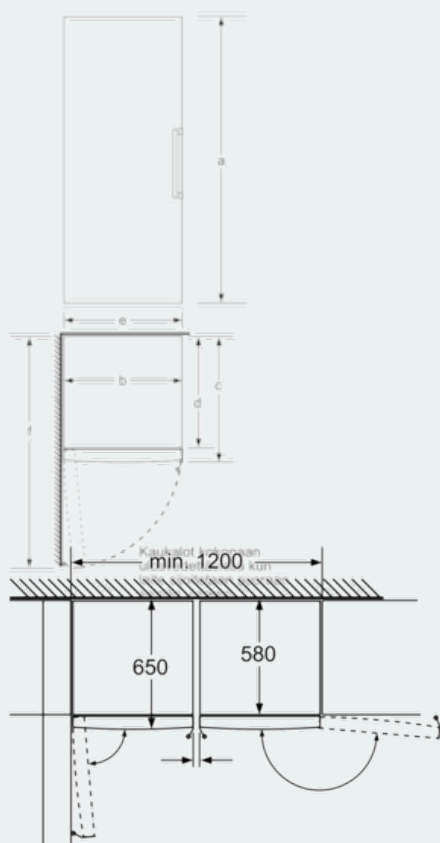

iQ500, Jääkaappi, 186 x 60 cm, inox-easyclean KS36VAI41

Mittapiirustukset

Kaukalot kokonaan ulosvedettävissä kun laite on sijoitettu välittömästi seinän viereen.

Mitat mm

	a	b	c	d	e	f
KSW36, GSD36	187					
KSV36, KSF36, GSN36, GSV36	186					
KSV33, GSN33, GSV33	176	60	65	58	60	119.5
KSV29, GSN29, GSV29	161					
GSV24	146					
GSN51	161					
GSN54	176	70	78	70	70	142
GSN58	191					

Mitat cm