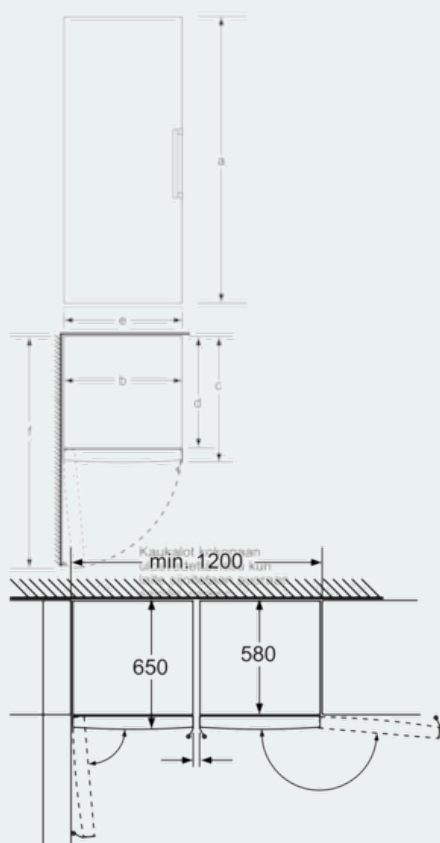

iQ500, Jääkaappi, inox-easyclean KS36VAI31

Mittapiirustukset

Kaukalot kokonaan ulosvedettävissä kun laite on sijoitettu välittömästi seinän viereen.

Mitat mm

	a	b	c	d	e	f
KSW36, GSD36	187					
KSV36, KSF36, GSN36, GSV36	186					
KSV33, GSN33, GSV33	176	60	65	58	60	119.5
KSV29, GSN29, GSV29	161					
GSV24	146					
GSN51	161					
GSN54	176	70	78	70	70	142
GSN58	191					

Mitat cm