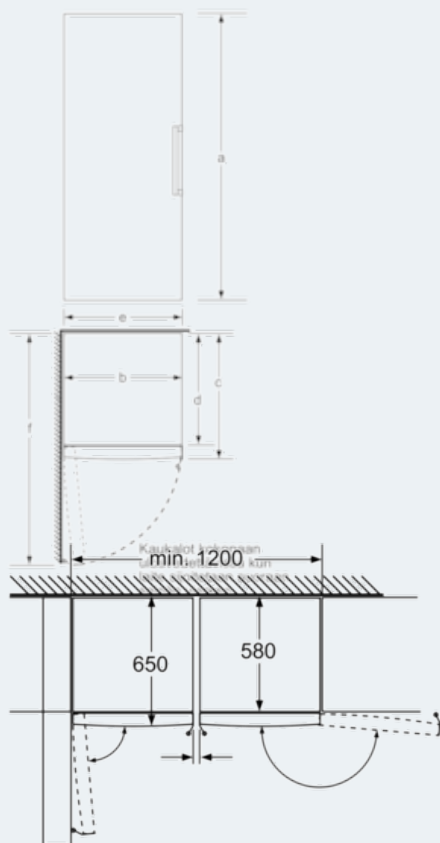

**Jääkaappiosa**

- Pikajäähdytys, joka palautuu automaattisesti normaalitilaan
- Tehokkaan puhaltimen ansiosta tasainen lämpötila koko kaapin alueella
- Kaksi hyperFresh premium 0°C -laatikkoa, joissa kala ja liha säilyvät tuoreena jopa kolme kertaa pidempään.
- 5 turvalasihyllyä, joista 3 korkeudeltaan säädettävissä
- 4 ovihyllyä, joista 1 easyLift toiminnolla sekä 1 Voi-ljuustorasia
- flexShelf – monipuolinen hylly, jota voidaan käyttää pullohyllynä
- Ovihylly, jossa erityisjäähdytys juomille

## Mittapiirustukset

Kaukalot kokonaan ulosvedettävissä  
kun laite on sijoitettu välittömästi  
seinän viereen.

Mitat mm