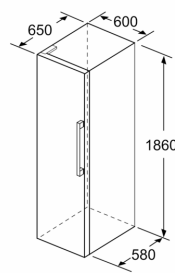

iQ700, Jääkaappi, 186 x 60 cm, Inox-easyclean KS36FPIDP

Mittapiirustukset

	a	b	c	d	e	f
KSW36, GSD36	187					
KSV36, KSF36, GSN36, GSV36	186					
KSV33, GSN33, GSV33	176	60	65	58	60	119.5
KSV29, GSN29, GSV29	161					
GSV24	146					
GSN51	161					
GSN54	176	70	78	70	70	142
GSN58	191					

- a Korkeus
- b Leveys
- c Syvyys ovi suljettuna ilman kahvaa ja ilman soviteleistää
- d Kaapin syvyys ilman soviteleistää
- e Leveys ovi avattuna ilman kahvaa
- f Syvyys ovi avattuna ilman kahvaa ja ilman soviteleistää

Mitat cm

Mitat mm