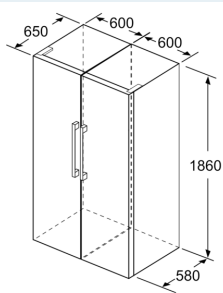

iQ700, Jääkaappi, 186 x 60 cm, Inox-easyclean KS36FPIDP

Mittapiirustukset

	a	b	c	d	e	f
KSW36, GSD36	187					
KSV36, KSF36, GSN36, GSV36	186					
KSV33, GSN33, GSV33	176	60	65	58	60	119.5
KSV29, GSN29, GSV29	161					
GSV24	146					
GSN51	161					
GSN54	176	70	78	70	70	142
GSN58	191					

- a Korkeus
- b Leveys
- c Syvyys ovi suljettuna ilman kahvaa ja ilman soviteleistää
- d Kaapin syvyys ilman soviteleistää
- e Leveys ovi avattuna ilman kahvaa
- f Syvyys ovi avattuna ilman kahvaa ja ilman soviteleistää

Mitat cm

Mitat mm

Mitat mm