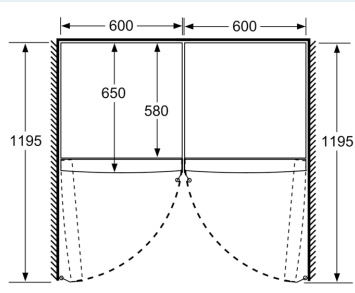

iQ700, Jääkaappi, 186 x 60 cm, Inox-easyclean KS36FPIDP

Mittapiirustukset

	a	b	c	d	e	f
KSW36, GSD36	187					
KSV36, KSF36, GSN36, GSV36	186					
KSV33, GSN33, GSV33	176	60	65	58	60	119.5
KSV29, GSN29, GSV29	161					
GSV24	146					
GSN51	161					
GSN54	176	70	78	70	70	142
GSN58	191					

- a Korkeus
- b Leveys
- c Syvyys ovi suljettuna ilman kahvaa ja ilman soviteleistää
- d Kaapin syvyys ilman soviteleistää
- e Leveys ovi avattuna ilman kahvaa
- f Syvyys ovi avattuna ilman kahvaa ja ilman soviteleistää

Mitat cm

Mitat mm

Mitat mm