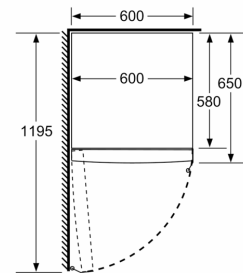

iQ700, Jääkaappi, 186 x 60 cm, Inox-easyclean KS36FPIDP

Mittapiirustukset

	a	b	c	d	e	f
KSW36, GSD36	187					
KSV36, KSF36, GSN36, GSV36	186					
KSV33, GSN33, GSV33	176	60	65	58	60	119.5
KSV29, GSN29, GSV29	161					
GSV24	146					
GSN51	161					
GSN54	176	70	78	70	70	142
GSN58	191					

- a Korkeus
- b Leveys
- c Syvyys ovi suljettuna ilman kahvaa ja ilman soviteleistää
- d Kaapin syvyys ilman soviteleistää
- e Leveys ovi avattuna ilman kahvaa
- f Syvyys ovi avattuna ilman kahvaa ja ilman soviteleistää

Mitat cm

Mitat mm