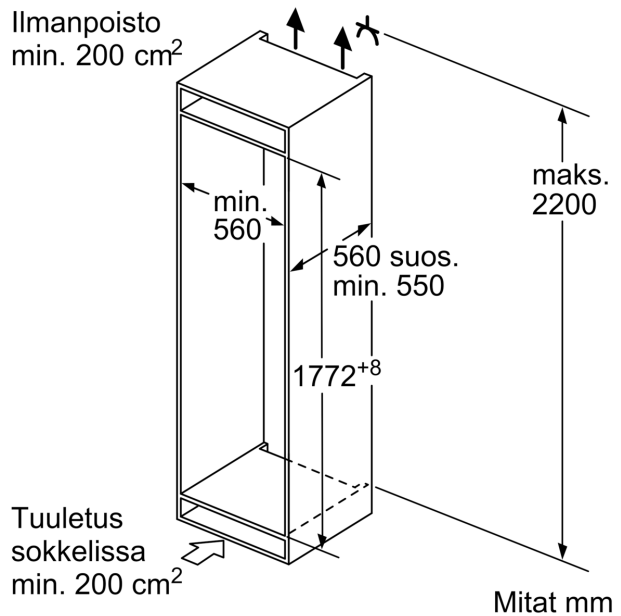

Etuksioiden suurin sallittu paino

Asennetut etuysiköt, jotka ylittävät sallitun painon, voivat aiheuttaa vaurioita ja sen seurauksena ongelmia saranoiden toimintaan

Δ Paino

A: Laitteen oven korkeus saranat mukaan lukien mm

B: Vaimentamaton sarana, etuysikkö kiloina

C: Vaimennettu sarana, etuysikkö kiloina

D: Lisäkuormitus kiloina runsaan täytön sarjan kanssa

A	B	C	D
1500-1750	22	22	
720-1400	19	19	B+5 / C+5
A1	15	19	
A2	15	19	

Ilmanpoisto
min. 200 cm^2