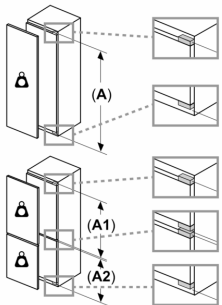

**Serie 4, Integroitava
jääkaappipakastin, 177.2 x 54.1 cm,
litteät saranat
KIV87SFE0**

Mitat mm