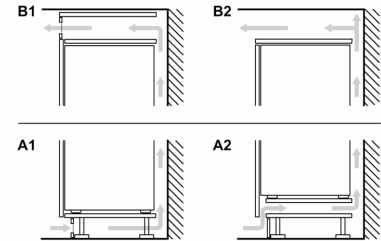

**Serie 4, Integroitava
jääkaappipakastin, 177.2 x 54.1 cm,
litteät saranat
KIV87SFE0**

Mitat mm