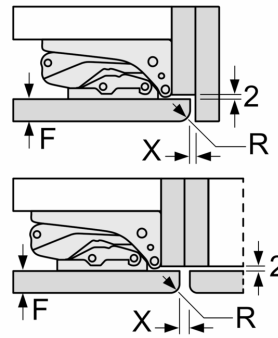

Ilmanpoisto
min. 200 cm^2

Mitat mm

Annetut kalusteovimitat pätevät kun ovien välinen rako on 4 mm.

Mitat mm

Mitat mm
Suositellut saumarat litteälle saranalle

F	R	X
16-19	0-3	2,5
20	0-1	3
	2-3	2,5
21	0-1	3
	2-3	2,5
22	0	4
	1	3,5
	2-3	3

Taulukossa suositeltuja saumarakoja on noudatettava, jotta varmistetaan laitteen ovien vapaa avautuminen ja vältetään keittiökalusteiden vauriot.