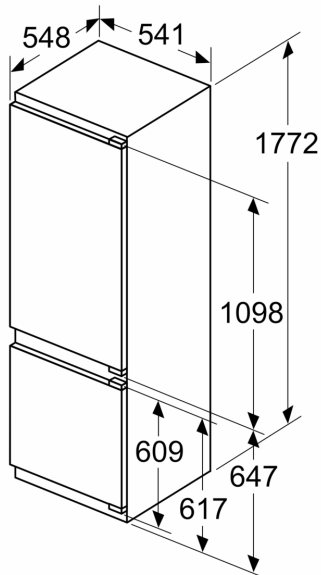

**Serie 4, Integroitava
jääkaappipakastin, 177.2 x 54.1 cm,
litteät saranat
KIV87SFE0**

Mitat mm