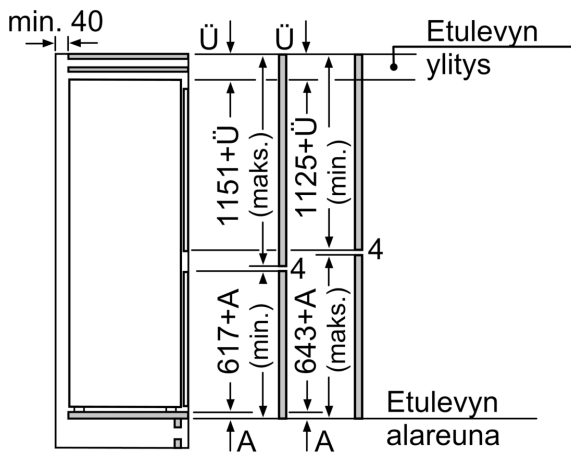

Tekniset tiedot

- Oven käätisyys: aukeaa oikealle, avaussuunta vaihdettavissa

**Serie 4, Integroitava
jääkaappipakastin, 177.2 x 54.1 cm,
litteät saranat
KIV87SFE0**

Mitat mm

A: Air inlet $\geq 200 \text{ cm}^2$; Ventilation options
B: Air outlet $\geq 200 \text{ cm}^2$; Ventilation options

B: Vaimentamaton sarana, etuysikkö kiloina

C: Vaimennettu sarana, etuysikkö kiloina

D: Lisäkuormitus kiloina runsaan täytön sarjan kanssa

A	B	C	D
1500-1750	22	22	
720-1400	19	19	B+5 / C+5
A1	15	19	
A2	15	19	

Ilmanpoisto
min. 200 cm^2

Mitat mm

Annetut kalusteovimitat pätevät kun ovien välinen rako on 4 mm.

Mitat mm

Mitat mm
Suositellut saumarat litteälle saranalle

F	R	X
16-19	0-3	2,5
20	0-1	3
	2-3	2,5
21	0-1	3
	2-3	2,5
22	0	4
	1	3,5
	2-3	3