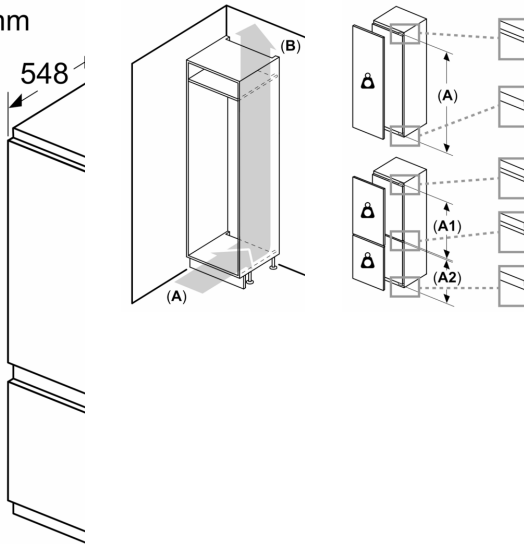

Pakastinosa

- Low Frost-pakastin muodostaa 25% vähemmän huurretta ja on nopeampi sulattaa
- 2 pakastuslaatikkoa läpinäkyvällä etuosalla, joista 1 BigBox -laatikoita

Mitat

- Mitat (K x L x S): 177 x 54 x 55 cm
- Asennusmitat: (H x B x T): 177.5 cm x 56.0 cm x 55.0 cm

Tekniset tiedot

- Oven käsisyys: aukeaa oikealle, avausuunta vaihdettavissa

**Serie 2, Integroitava
jääkaappipakastin, 177.2 x 54.1 cm,
litteät saranat
KIV87NFF0**

Mitat mm

Ilmanpoisto
min. 200 cm²

Tuuletus
sokkelissa
min. 200 cm²

Annetut kalus
ovien välinen

Mitat mm
Suositellut sa

Taulukossa s
noudatettava
ovien vapaa
keittiökaluste