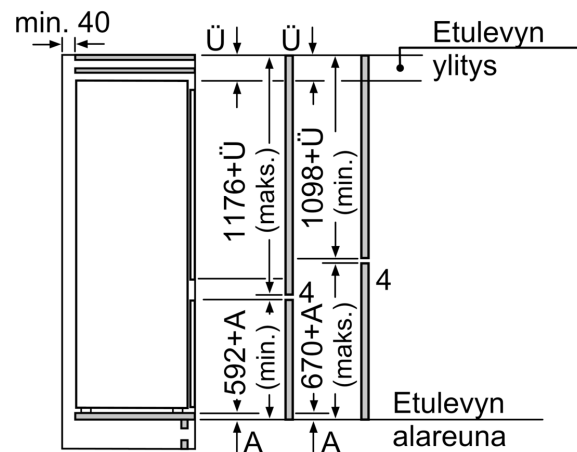

Serie 2, Integroitava
jääkaappipakastin, 177.2 x 54.1 cm,
liukusaranat
KIV875SE0

Mitat mm

Annetut kalusteovimitat pätevät kun ovien välinen rako on 4 mm.

Mitat mm