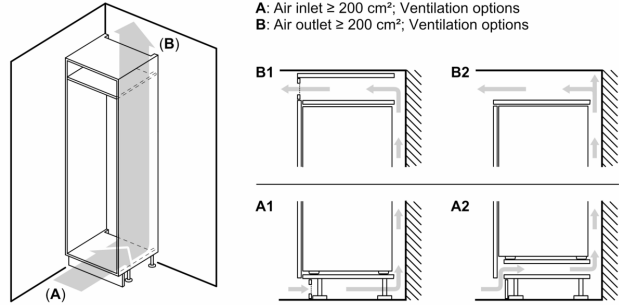

Serie 2, Integroitava
jääkaappipakastin, 177.2 x 54.1 cm,
liukusaranat
KIV875SE0

Mitat mm

Annetut kalusteovimitat pätevät kun ovien välinen rako on 4 mm.

Mitat mm