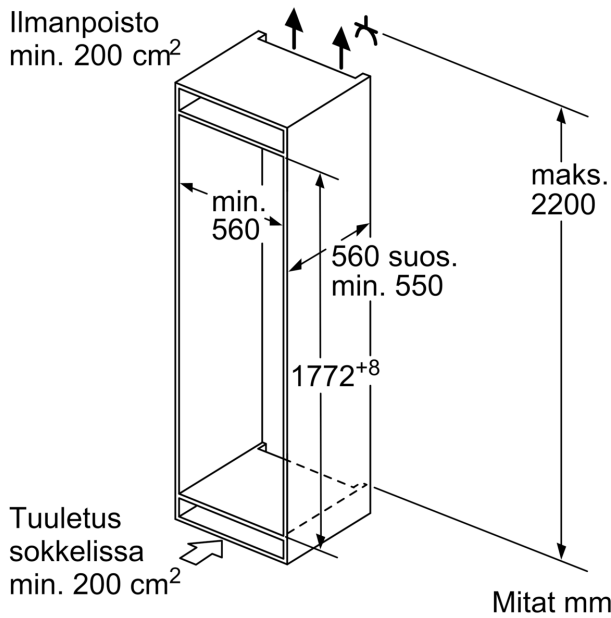

### Mitat

- Mitat (K x L x S): 177 x 54 x 55 cm
- Asennusmitat: (H x B x T): 177.5 cm x 56.0 cm x 55.0 cm

### Tekniset tiedot

- Oven käteisyys: aukeaa oikealle, avaussuunta vaihdettavissa
- Jännite 220-240 V.
- Virtajohdon pituus: 230 cm
- Säädettävät jalat edessä, pyörät takana

### 178 cm

### YLEISET TIEDOT

**Serie 2, Integroitava**  
**jääkaappipakastin, 177.2 x 54.1 cm,**  
**liukusaranat**  
**KIV875SE0**

Mitat mm

Annetut kalusteovimitat pätevät kun ovien välinen rako on 4 mm.

Mitat mm