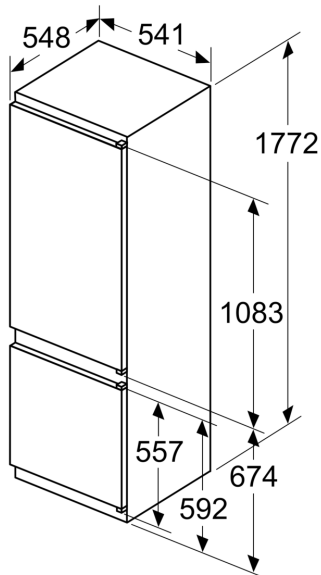

### Mitat

- Mitat (K x L x S): 177 x 54 x 55 cm
- Asennusmitat: (H x B x T): 177.5 cm x 56.0 cm x 55.0 cm

### Tekniset tiedot

- Oven käteisyys: aukeaa oikealle, avaussuunta vaihdettavissa
- Jännite 220-240 V.
- Virtajohdon pituus: 230 cm
- Säädettävät jalat edessä, pyörät takana

### 178 cm

### YLEISET TIEDOT

**Serie 2, Integroitava**  
**jääkaappipakastin, 177.2 x 54.1 cm,**  
**liukusaranat**  
**KIV875SE0**

Mitat mm

Annetut kalusteovimitat pätevät kun ovien välinen rako on 4 mm.

Mitat mm