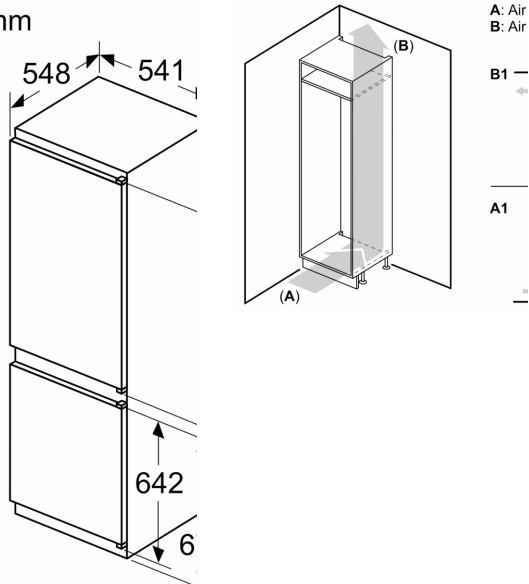

Tuoresäilytys

- VitaFresh -laatikko kosteudensäädöllä pitää hedelmät ja vihannekset tuoreina pidempään.

Pakastinosa

- 3 pakastuslaatikkoa läpinäkyvällä etuosalla, joista 1 BigBox -laatikoita

Mitat

- Mitat (K x L x S): 177 x 54 x 55 cm
- Asennusmitat: (H x B x T): 177.5 cm x 56.0 cm x 55.0 cm

Tekniset tiedot

- Oven käsisyys: aukeaa oikealle, avausuunta vaihdettavissa

Serie 4, Integroitava
jääkaappipakastin, 177.2 x 54.1 cm,
liukusaranat
KIV86VSE0

Mitat mm

Annetut kalusteovimit:
 ovien välinen rako on