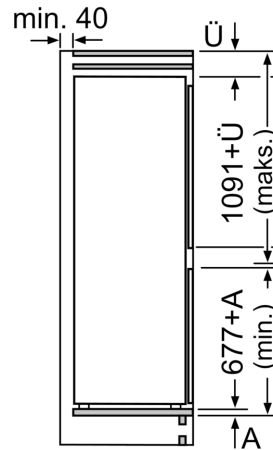

Tekniset tiedot

Energialuokka:	E
.....	229 kWh/annum
Pakastuslokeroiden tilavuuden summa (EU 2017/1369):	84 l
Jäähdytyslokeroiden tilavuuden summa (EU 2017/1369):	183 l
Äänitaso:	35 dB(A) re 1 pW
Ilmaan leviävän äänipäästöluokka:	B
Kalusteisiin / vapaasti sijoitettava:	Kalusteeseen sijoitettava
Ovilevyn asennusmahdollisuus:	ei mahdollinen
Korkeus:	1772 mm
Leveys:	541 mm
Syvyys:	548 mm
Tarvittava asennustila (K x L x S):	1775.0 x 560 x 550 mm
Nettopaino:	51.3 kg
Tarvittava sulake:	10 A
.....	oikealle, kätisyys vaihdettavissa
Jännite:	220-240 V
Taajuus:	50 Hz
Virtajohdon pituus:	230.0 cm
Kompressorien määrä:	1
Kylmäjärjestelmien määrä:	1
Tuuletin jääkaapissa:	Ei
Vaihdettava oven saranointi:	On
Säädettävien hyllyjen määrä jääkaapissa:	3
Pullohyllyt:	On
Automaattisulatus:	Ei
Asennuksen tyyppi:	Kalustepeitteinen

Tuoresäilytys

- VitaFresh -laatikko kosteudensäädöllä pitää hedelmät ja vihannekset tuoreina pidempään.

Pakastinosa

- 3 pakastuslaatikkoa läpinäkyvällä etuosalla, joista 1 BigBox -laatikoita

Mitat

- Mitat (K x L x S): 177 x 54 x 55 cm
- Asennusmitat: (H x B x T): 177.5 cm x 56.0 cm x 55.0 cm

Tekniset tiedot

- Oven käsisyys: aukeaa oikealle, avausuunta vaihdettavissa

Serie 4, Integroitava
jääkaappipakastin, 177.2 x 54.1 cm,
liukusaranat
KIV86VSE0

Mitat mm

Annetut kalusteovimit:
 ovien välinen rako on