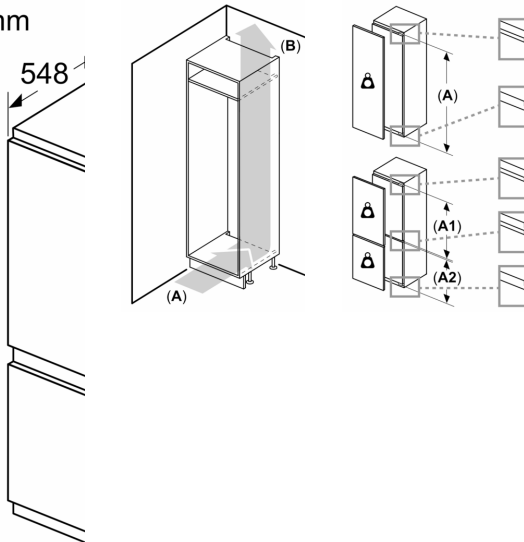

**Mitat**

- Mitat (K x L x S): 177 x 54 x 55 cm
- Asennusmitat: (H x B x T): 177.5 cm x 56.0 cm x 55.0 cm

**Tekniset tiedot**

- Oven kätisyys: aukeaa oikealle, avaussuunta vaihdettavissa

**Serie 4, Integroitava  
jääkaappipakastin, 177.2 x 54.1 cm,  
litteät saranat  
KIV86VFE1**

Mitat mm

Ilmanpoisto  
min. 200 cm<sup>2</sup>

Tuuletus  
sokkelissa  
min. 200 cm<sup>2</sup>

Annetut kalus  
ovien välinen

Mitat mm  
Suositellut sa

Taulukossa s  
noudatettava  
ovien vapaa  
keittiökaluste