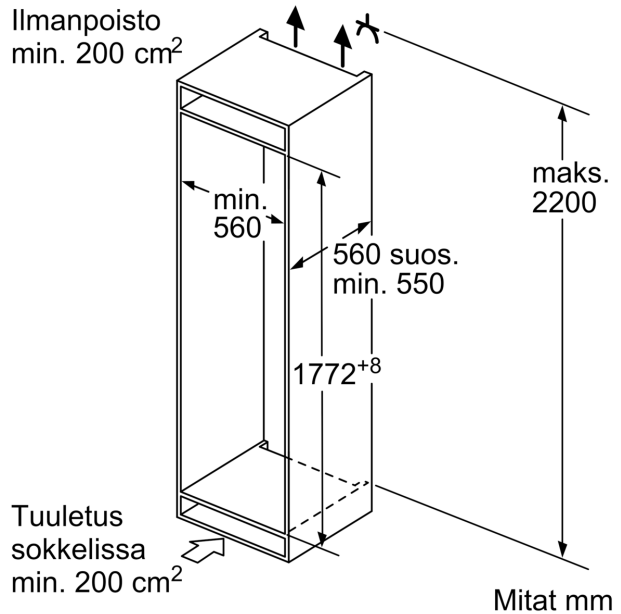

Serie 2, Integroitava jääkaappipakastin, 177.2 x 54.1 cm, liukusaranat KIV86NSE0

Tilava kalustepeitteinen jääkaappipakastin tarjoaa ihanteelliset säilytysolosuhteet ja LowFrost-pakastin kerryttää huomattavasti vähemmän huurretta.

Mitat

- Mitat (K x L x S): 177 x 54 x 55 cm
- Asennusmitat: (H x B x T): 177.5 cm x 56.0 cm x 55.0 cm

Tekniset tiedot

- Jännite 220-240 V.
- Oven käteisyys: aukeaa oikealle, avausuunta vaihdettavissa
- Säädettävät jalat edessä, pyörät takana
- Virtajohdon pituus: 230 cm

Varusteet

- munapidike
- Jääpalalokero

Serie 2, Integroitava
jääkaappipakastin, 177.2 x 54.1 cm,
liukusaranat
KIV86NSE0

Mitat mm

Annetut kalusteovimitat pätevät kun ovien välinen rako on 4 mm.

Mitat mm

Mitat mm