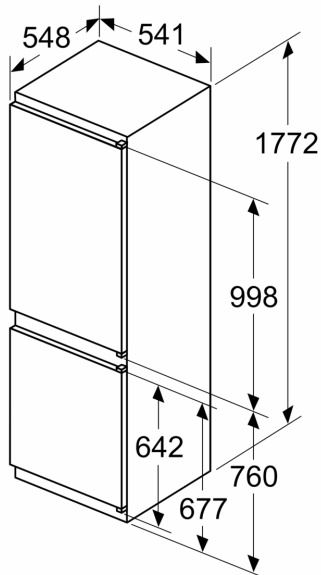

Mitat

- Mitat (K x L x S): 177 x 54 x 55 cm
- Asennusmitat: (H x B x T): 177.5 cm x 56.0 cm x 55.0 cm

Tekniset tiedot

- Jännite 220-240 V.
- Oven käteisyys: aukeaa oikealle, avausuunta vaihdettavissa
- Säädettävät jalat edessä, pyörät takana
- Virtajohdon pituus: 230 cm

Varusteet

- munapidike
- Jääpalalokero

Serie 2, Integroitava
jääkaappipakastin, 177.2 x 54.1 cm,
liukusaranat
KIV86NSE0

Mitat mm

Annetut kalusteovimitat pätevät kun ovien välinen rako on 4 mm.

Mitat mm

Mitat mm