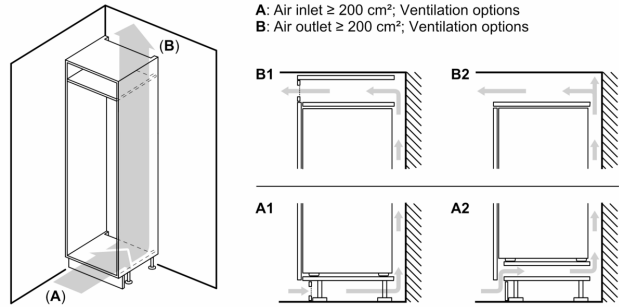

Mitat

- Mitat (K x L x S): 177 x 54 x 55 cm
- Asennusmitat: (H x B x T): 177.5 cm x 56.0 cm x 55.0 cm

Tekniset tiedot

- Jännite 220-240 V.
- Oven käteisyys: aukeaa oikealle, avausuunta vaihdettavissa
- Säädettävät jalat edessä, pyörät takana
- Virtajohdon pituus: 230 cm

Varusteet

- munapidike
- Jääpalalokero

Serie 2, Integroitava
jääkaappipakastin, 177.2 x 54.1 cm,
liukusaranat
KIV86NSE0

Mitat mm

Annetut kalusteovimitat pätevät kun ovien välinen rako on 4 mm.

Mitat mm

Mitat mm