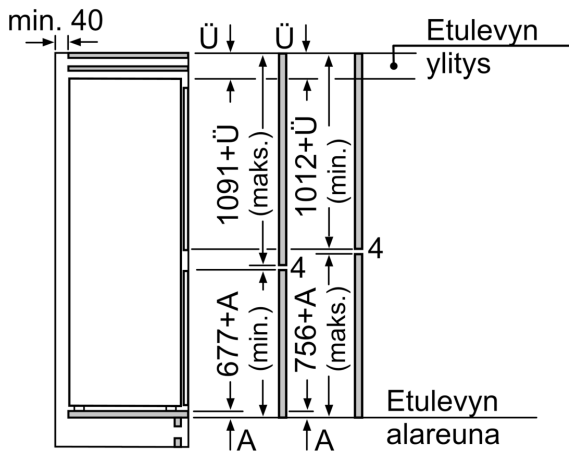

Mitat

- Mitat (K x L x S): 177 x 54 x 55 cm
- Asennusmitat: (H x B x T): 177.5 cm x 56.0 cm x 55.0 cm

Tekniset tiedot

- Jännite 220-240 V.
- Oven käteisyys: aukeaa oikealle, avausuunta vaihdettavissa
- Säädettävät jalat edessä, pyörät takana
- Virtajohdon pituus: 230 cm

Varusteet

- munapidike
- Jääpalalokero

Serie 2, Integroitava
jääkaappipakastin, 177.2 x 54.1 cm,
liukusaranat
KIV86NSE0

Mitat mm

Annetut kalusteovimitat pätevät kun ovien välinen rako on 4 mm.

Mitat mm

Mitat mm