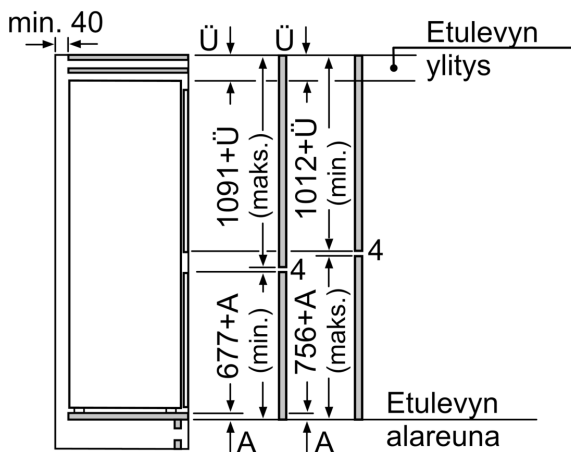

Mitat

- Mitat (K x L x S): 177 x 54 x 55 cm
- Asennusmitat: (H x B x T): 177.5 cm x 56.0 cm x 55.0 cm

Tekniset tiedot

- Liukusarana
- Oven kätisyys: aukeaa oikealle, avausuunta vaihdettavissa
- Jännite 220-240 V.
- Virtajohdon pituus: 230 cm
- Säädettävät jalat edessä, pyörät takana

Varusteet

- munapidike
- Jääpalalokero

Serie 2, Integroitava
jääkaappipakastin, 177.2 x 54.1 cm,
liukusaranat
KIV865SE0

Mitat mm

Annetut kalusteovimitat pätevät kun ovien välinen rako on 4 mm.

Mitat mm

Mitat mm