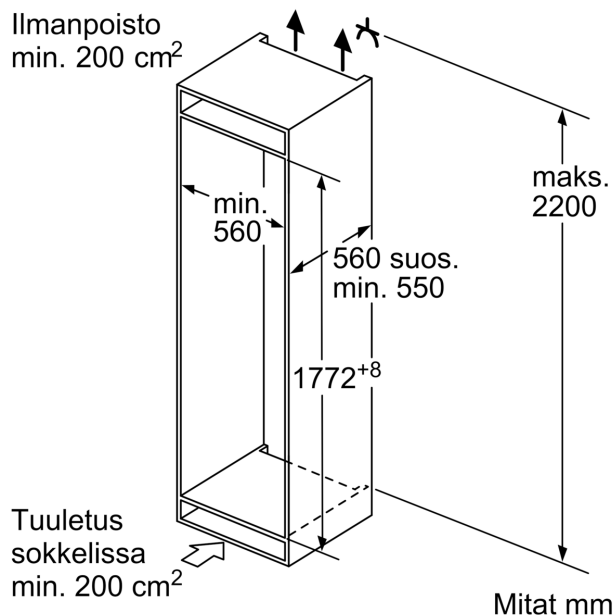

Serie 2, Integroitava jääkaappipakastin, 177.2 x 54.1 cm, liukusaranat KIV865SE0

Tilava kalustepeitteinen jääkaappipakastin tarjoaa ihanteelliset säilytysolosuhteet ja LowFrost-pakastin kerryttää huomattavasti vähemmän huurretta.

Mitat

- Mitat (K x L x S): 177 x 54 x 55 cm
- Asennusmitat: (H x B x T): 177.5 cm x 56.0 cm x 55.0 cm

Tekniset tiedot

- Liukusarana
- Oven kätisyys: aukeaa oikealle, avausuunta vaihdettavissa
- Jännite 220-240 V.
- Virtajohdon pituus: 230 cm
- Säädettävät jalat edessä, pyörät takana

Varusteet

- munapidike
- Jääpalalokero

Serie 2, Integroitava
jääkaappipakastin, 177.2 x 54.1 cm,
liukusaranat
KIV865SE0

Mitat mm

Annetut kalusteovimitat pätevät kun ovien välinen rako on 4 mm.

Mitat mm

Mitat mm