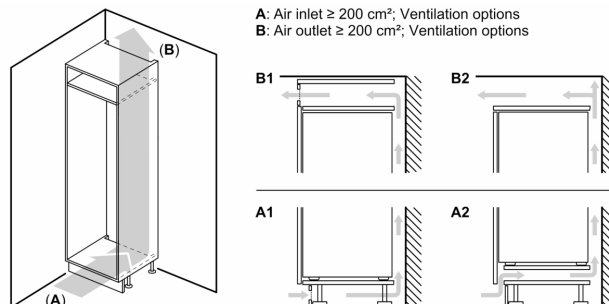

Mitat

- Mitat (K x L x S): 177 x 54 x 55 cm
- Asennusmitat: (H x B x T): 177.5 cm x 56.0 cm x 55.0 cm

Tekniset tiedot

- Liukusarana
- Oven kätisyys: aukeaa oikealle, avausuunta vaihdettavissa
- Jännite 220-240 V.
- Virtajohdon pituus: 230 cm
- Säädettävät jalat edessä, pyörät takana

Varusteet

- munapidike
- Jääpalalokero

Serie 2, Integroitava
jääkaappipakastin, 177.2 x 54.1 cm,
liukusaranat
KIV865SE0

Mitat mm

Annetut kalusteovimitat pätevät kun ovien välinen rako on 4 mm.

Mitat mm

Mitat mm