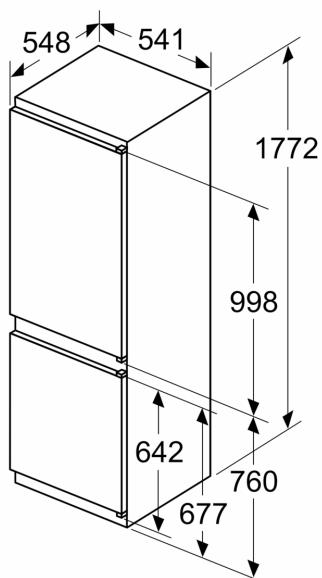

Mitat

- Mitat (K x L x S): 177 x 54 x 55 cm
- Asennusmitat: (H x B x T): 177.5 cm x 56.0 cm x 55.0 cm

Tekniset tiedot

- Liukusarana
- Oven kätisyys: aukeaa oikealle, avausuunta vaihdettavissa
- Jännite 220-240 V.
- Virtajohdon pituus: 230 cm
- Säädettävät jalat edessä, pyörät takana

Varusteet

- munapidike
- Jääpalalokero

Serie 2, Integroitava
jääkaappipakastin, 177.2 x 54.1 cm,
liukusaranat
KIV865SE0

Mitat mm

Annetut kalusteovimitat pätevät kun ovien välinen rako on 4 mm.

Mitat mm

Mitat mm