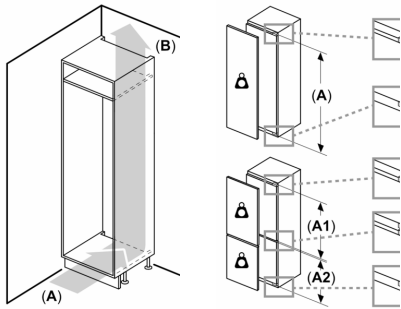

Jääkaappiosa

- 5 turvalasihyllyä, joista 4 korkeudeltaan säädettävissä.
- 5 ovihyllyä

Tuoresäilytys

- VitaFresh plus -laatikko kosteussäätimellä auttaa pitämään hedelmät ja vihannokset tuoreina jopa 2 kertaa pidempään.

Pakastinosa

- Low Frost-pakastin muodostaa 25% vähemmän huurretta ja on nopeampi sulattaa
- VarioZone – irrotettavat lasihyllyt mahdollistavat erikoisuuden säilytystilan
- 2 pakastuslaatikkoa läpinäkyvällä etuosalla, joista 1 BigBox -laatikoita

Mitat

- Mitat (K x L x S): 177 x 56 x 55 cm
- Asennusmitat: (H x B x T): 177.5 cm x 56.0 cm x 55.0 cm

Tekniset tiedot

- Oven käsisyys: aukeaa oikealle, avausuunta vaihdettavissa

Serie 6, Integroitava
jääkaappipakastin, 177.2 x 55.8 cm,
litteät saranat
KIS87AFE0

Ilmanpoisto
 min. 200 cm²

Tuuletus
 sokkelissa
 min. 200 cm²

Annetut kalus
 ovien välinen

Mitat mm
 Suositellut sa

Taulukossa s
 noudatettava
 ovien vapaa
 keittiökaluste