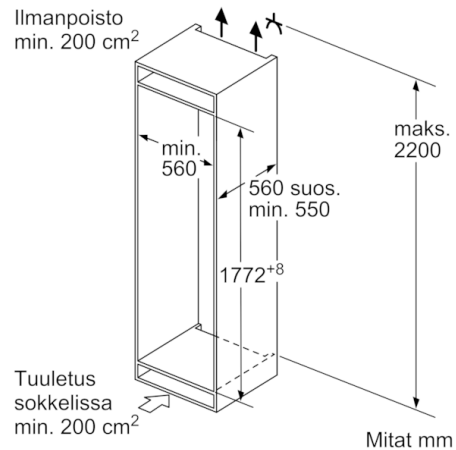

Tekniset tiedot

- Oven käтisyys: aukeaa oikealle, avaussuunta vaihdettavissa

Serie | 4, Kalustepeitteinen jääkaappi, 177.5 x 56 cm KIR81VF30

Kalusteiden etulevyjen sallittu maksimipaino

Asennetut kalusteovet, jotka ylittävät sallitun painon, voivat aiheuttaa saranan vaurioita ja haitata saranan toimintaa.

T: Laitteen korkeus mukaan lukien	vaimentamaton sarana, Ovi kg:	vaimennettu sarana, Ovi kg:
Saranat mm: 1500-1750	22	22

Mitat mm

Suosittelut saumaraot litteälle saranalle

F	R	X
16-19	0-3	2,5
20	0-1	3
	2-3	2,5
21	0-1	3
	2-3	2,5
22	0	4
	1	3,5
	2-3	3

Taulukossa suositeltuja saumarakoja on noudatettava, jotta varmistetaan laitteen ovien vapaa avautuminen ja vältetään keittiökalusteiden vauriot.

Mitat mm

Mitat mm

Mitat mm