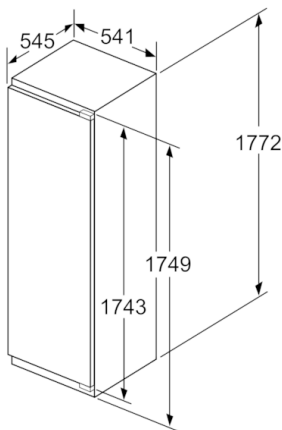

Tekniset tiedot

- Oven käтisyys: aukeaa oikealle, avaussuunta vaihdettavissa

Serie | 4, Kalustepeitteinen jääkaappi, 177.5 x 56 cm KIR81VF30

Kalusteiden etulevyjen sallittu maksimipaino

Asennetut kalusteovet, jotka ylittävät sallitun painon, voivat aiheuttaa saranan vaurioita ja haitata saranan toimintaa.

T: Laitteen korkeus mukaan lukien	vaimentamaton sarana, Ovi kg:	vaimennettu sarana, Ovi kg:
Saranat mm: 1500-1750	22	22

Mitat mm

Suosittelut saumaraot litteälle saranalle

F	R	X
16-19	0-3	2,5
20	0-1	3
	2-3	2,5
21	0-1	3
	2-3	2,5
22	0	4
	1	3,5
	2-3	3

Taulukossa suositeltuja saumarakoja on noudatettava, jotta varmistetaan laitteen ovien vapaa avautuminen ja vältetään keittiökalusteiden vauriot.

Mitat mm

Mitat mm

Mitat mm