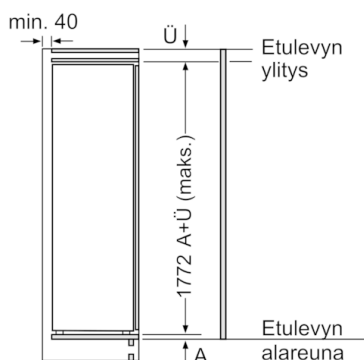

Tekniset tiedot

- Oven käтisyys: aukeaa oikealle, avaussuunta vaihdettavissa

Serie | 4, Kalustepeitteinen jääkaappi, 177.5 x 56 cm KIR81VF30

Kalusteiden etulevyjen sallittu maksimipaino

Asennetut kalusteovet, jotka ylittävät sallitun painon, voivat aiheuttaa saranan vaurioita ja haitata saranan toimintaa.

T: Laitteen korkeus mukaan lukien	vaimentamaton sarana, Ovi kg:	vaimennettu sarana, Ovi kg:
Saranat mm: 1500-1750	22	22

Mitat mm

Suosittelut saumaraot litteälle saranalle

F	R	X
16-19	0-3	2,5
20	0-1	3
	2-3	2,5
21	0-1	3
	2-3	2,5
22	0	4
	1	3,5
	2-3	3

Taulukossa suositeltuja saumarakoja on noudatettava, jotta varmistetaan laitteen ovien vapaa avautuminen ja vältetään keittiökalusteiden vauriot.

Mitat mm

Mitat mm

Mitat mm