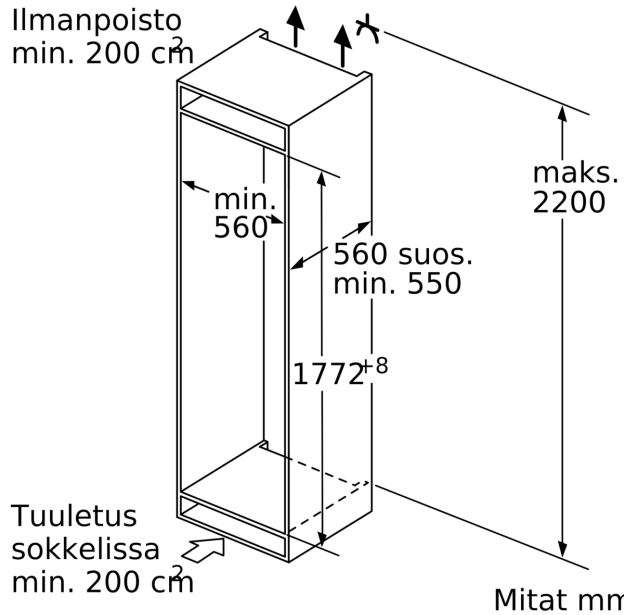

Mitat

- Mitat (K x L x S): 177 x 56 x 55 cm
- Asennusmitat: (H x B x T): 177.5 cm x 56.0 cm x 55.0 cm

Tekniset tiedot

- Helppo asentaa
- Litteä sarana
- Oven kätisyys: aukeaa oikealle, avaussuunta vaihdettavissa
- Liitäntäteho: 90 W
- Jännite 220-240 V.
- Virtajohdon pituus: 230 cm

Varusteet

- Varusteet: munapidike

Serie 6, Integroitava jääkaappi, 177.5 x 56 cm, pehmeästi sulkeutuva litteä sarana KIR81SOE0

A	B	C	D
1500-1750	22	22	B+5 / C+5
720-1400	19	19	
A1	15	19	
A2	15	19	

Mitat mm