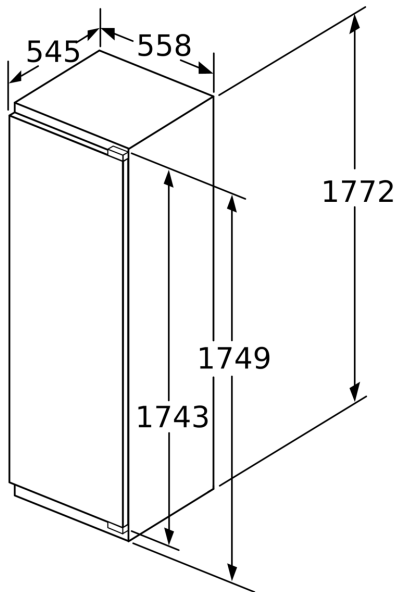

Mitat

- Mitat (K x L x S): 177 x 56 x 55 cm
- Asennusmitat: (H x B x T): 177.5 cm x 56.0 cm x 55.0 cm

Tekniset tiedot

- Helppo asentaa
- Litteä sarana
- Oven kätisyys: aukeaa oikealle, avaussuunta vaihdettavissa
- Liitäntäteho: 90 W
- Jännite 220-240 V.
- Virtajohdon pituus: 230 cm

Varusteet

- Varusteet: munapidike

Serie 6, Integroitava jääkaappi, 177.5 x 56 cm, pehmeästi sulkeutuva litteä sarana KIR81SOE0

A	B	C	D
1500-1750	22	22	B+5 / C+5
720-1400	19	19	
A1	15	19	
A2	15	19	

Mitat mm