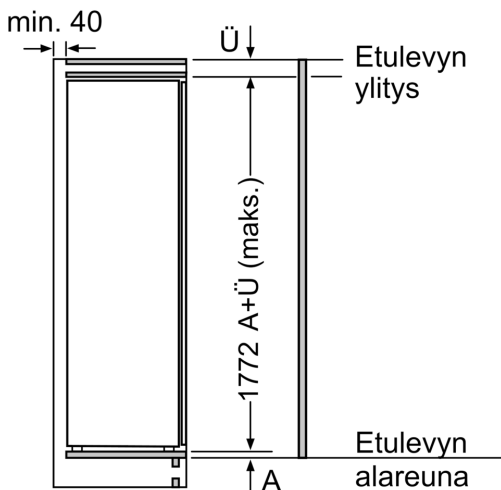

Mitat

- Mitat (K x L x S): 177 x 56 x 55 cm
- Asennusmitat: (H x B x T): 177.5 cm x 56.0 cm x 55.0 cm

Tekniset tiedot

- Helppo asentaa
- Litteä sarana
- Oven kätisyys: aukeaa oikealle, avaussuunta vaihdettavissa
- Liitäntäteho: 90 W
- Jännite 220-240 V.
- Virtajohdon pituus: 230 cm

Varusteet

- Varusteet: munapidike

Serie 6, Integroitava jääkaappi, 177.5 x 56 cm, pehmeästi sulkeutuva litteä sarana KIR81SOE0

A	B	C	D
1500-1750	22	22	B+5 / C+5
720-1400	19	19	
A1	15	19	
A2	15	19	

Mitat mm