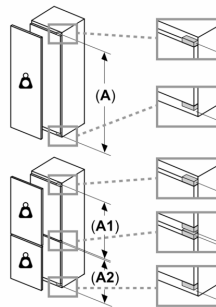

Mitat

- Mitat (K x L x S): 177 x 56 x 55 cm
- Asennusmitat: (H x B x T): 177.5 cm x 56.0 cm x 55.0 cm

Tekniset tiedot

- Helppo asentaa
- Litteä sarana
- Oven kätisyys: aukeaa oikealle, avaussuunta vaihdettavissa
- Liitäntäteho: 90 W
- Jännite 220-240 V.
- Virtajohdon pituus: 230 cm

Varusteet

- Varusteet: munapidike

Serie 6, Integroitava jääkaappi, 177.5 x 56 cm, pehmeästi sulkeutuva litteä sarana KIR81SOE0

A	B	C	D
1500-1750	22	22	B+5 / C+5
720-1400	19	19	
A1	15	19	
A2	15	19	

Mitat mm