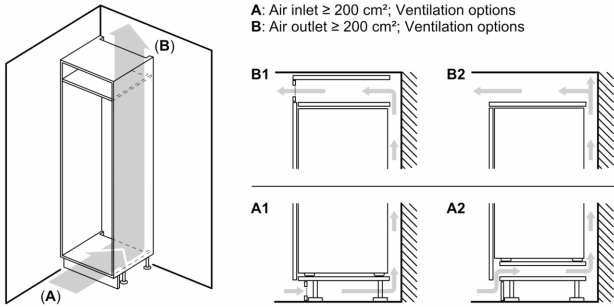

Mitat

- Mitat (K x L x S): 177 x 56 x 55 cm
- Asennusmitat: (H x B x T): 177.5 cm x 56.0 cm x 55.0 cm

Tekniset tiedot

- Helppo asentaa
- Litteä sarana
- Oven kätisyys: aukeaa oikealle, avaussuunta vaihdettavissa
- Liitäntäteho: 90 W
- Jännite 220-240 V.
- Virtajohdon pituus: 230 cm

Varusteet

- Varusteet: munapidike

Serie 6, Integroitava jääkaappi, 177.5 x 56 cm, pehmeästi sulkeutuva litteä sarana KIR81SOE0

A	B	C	D
1500-1750	22	22	B+5 / C+5
720-1400	19	19	
A1	15	19	
A2	15	19	

Mitat mm