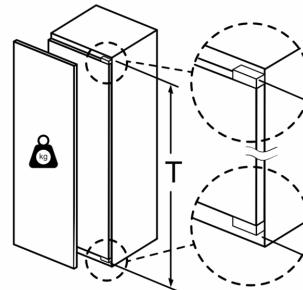

Kalusteiden etulevyjen sallittu maksimipaino

Asennetut kalusteovet, jotka ylittävät sallitun painon, voivat aiheuttaa saranan vaurioita ja haitata saranan toimintaa.

T: Laitteen korkeus mukaan lukien Saranat mm:	vaimentamaton sarana, Ovi kg:	vaimennettu sarana, Ovi kg:
1500-1750	22	22