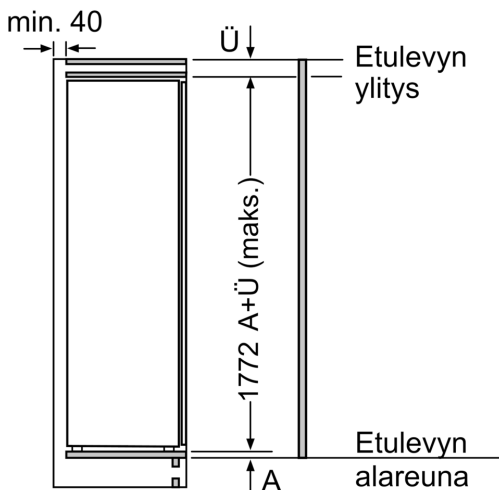

Serie 6, Integroitava jääkaappi, 177.5 x 56 cm, pehmeästi sulkeutuva litteä sarana KIR81SDE0

Etuyksiöiden suurin sallittu paino

Asennetut etuyksiköt, jotka ylittävät sallitun painon, voivat aiheuttaa vaurioita ja sen seurauksena ongelmia sarakoiden toimintaan

Δ Paino

A: Laitteen oven korkeus sarakon mukaan lukien mm

B: Vaimentamaton sarana, etuyksikkö kiloina

C: Vaimennettu sarana, etuyksikkö kiloina

D: Lisäkuormitus kiloina runsaan täytön sarjan kanssa

A	B	C	D
1500-1750	22	22	B+5 / C+5
720-1400	19	19	
A1	15	19	
A2	15	19	

Mitat mm

Ilmanpoisto
min. 200 cm^2

Tuuletus sokkelissa
min. 200 cm^2

Mitat mm

Mitat mm

Kalusteiden etulevyjen sallittu maksimipaino

Asennetut kalusteovet, jotka ylittävät sallitun painon, voivat aiheuttaa sarakon vaurioita ja haitata sarakon toimintaa.

T: Laitteen korkeus mukaan lukien
Sarakon mm:

vaimentamaton sarana,
Ovi kg:

vaimennettu sarana,
Ovi kg:

1500-1750	22	22