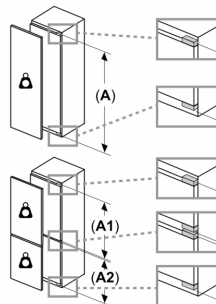

Jääkaappiosa

- ilman hiilisuodatinta
- 7 turvasihyllyä, joista 6 korkeudeltaan säädettävissä.
- kromattu pulloteline
- 6 ovihyllyä

Tuoresäilytys

Mitat

- Mitat (K x L x S): 177 x 56 x 55 cm
- Asennusmitat: (H x B x T): 177.5 cm x 56.0 cm x 55.0 cm

Tekniset tiedot

- Oven kätsisyys: aukeaa oikealle, avaussuunta vaihdettavissa

Serie 6, Integroitava jääkaappi, 177.5 x 56 cm, pehmeästi sulkeutuva litteä sarana KIR81SDE0

Etuyksiöiden suurin sallittu paino