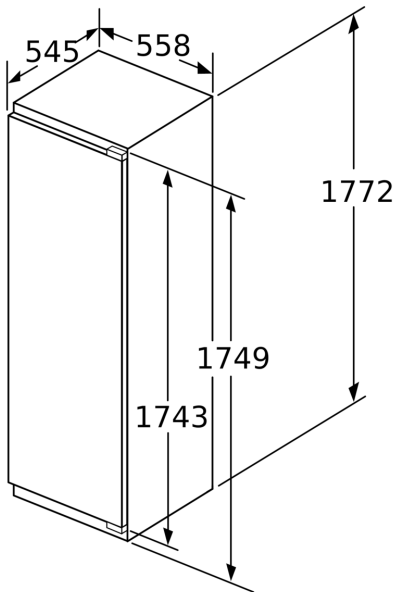

Jääkaappiosa

- ilman hiilisuodatinta
- 7 turvasihyllyä, joista 6 korkeudeltaan säädettävissä.
- kromattu pulloteline
- 6 ovihyllyä

Tuoresäilytys

Mitat

- Mitat (K x L x S): 177 x 56 x 55 cm
- Asennusmitat: (H x B x T): 177.5 cm x 56.0 cm x 55.0 cm

Tekniset tiedot

- Oven kätsisyys: aukeaa oikealle, avaussuunta vaihdettavissa

Serie 6, Integroitava jääkaappi, 177.5 x 56 cm, pehmeästi sulkeutuva litteä sarana KIR81SDE0

Etuyksiöiden suurin sallittu paino

Asennetut etuyksiköt, jotka ylittävät sallitun painon, voivat aiheuttaa vaurioita ja sen seurauksena ongelmia sarakoiden toimintaan

Δ Paino

A: Laitteen oven korkeus sarakon mukaan lukien mm

B: Vaimentamaton sarana, etuyksikkö kiloina

C: Vaimennettu sarana, etuyksikkö kiloina

D: Lisäkuormitus kiloina runsaan täytön sarjan kanssa

A	B	C	D
1500-1750	22	22	B+5 / C+5
720-1400	19	19	
A1	15	19	
A2	15	19	

Mitat mm

Ilmanpoisto
min. 200 cm^2

Tuuletus sokkelissa
min. 200 cm^2