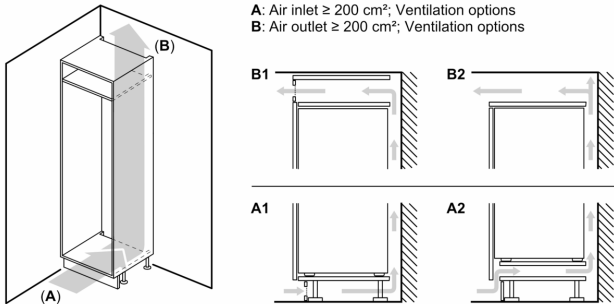

Jääkaappiosa

- ilman hiilisuodatinta
- 7 turvasihyllyä, joista 6 korkeudeltaan säädettävissä.
- kromattu pulloteline
- 6 ovihyllyä

Tuoresäilytys

Mitat

- Mitat (K x L x S): 177 x 56 x 55 cm
- Asennusmitat: (H x B x T): 177.5 cm x 56.0 cm x 55.0 cm

Tekniset tiedot

- Oven kätsisyys: aukeaa oikealle, avaussuunta vaihdettavissa

Serie 6, Integroitava jääkaappi, 177.5 x 56 cm, pehmeästi sulkeutuva litteä sarana KIR81SDE0

Etuyksiöiden suurin sallittu paino