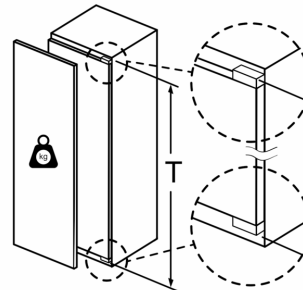

Kalusteiden etulevyjen sallittu maksimipaino

Asennetut kalusteovet, jotka ylittävät sallitun painon, voivat aiheuttaa sarakon vaurioita ja haitata sarakon toimintaa.

T: Laitteen korkeus mukaan lukien
Sarakon mm:

vaimentamaton sarana,
Ovi kg:

vaimennettu sarana,
Ovi kg:

1500-1750	22	22