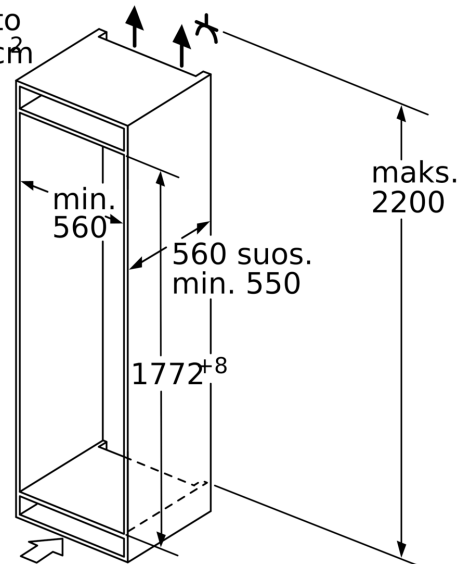

Jääkaappiosa

- ilman hiilisuodatinta
- 7 turvasihyllyä, joista 6 korkeudeltaan säädettävissä.
- kromattu pulloteline
- 6 ovihyllyä

Tuoresäilytys

Mitat

- Mitat (K x L x S): 177 x 56 x 55 cm
- Asennusmitat: (H x B x T): 177.5 cm x 56.0 cm x 55.0 cm

Tekniset tiedot

- Oven kätsisyys: aukeaa oikealle, avaussuunta vaihdettavissa

Serie 6, Integroitava jääkaappi, 177.5 x 56 cm, pehmeästi sulkeutuva litteä sarana KIR81SDE0

Etuyksiöiden suurin sallittu paino

C: Vaimennettu sarana, etuyksikkö kiloina

D: Lisäkuormitus kiloina runsaan täytön sarjan kanssa

A	B	C	D
1500-1750	22	22	B+5 / C+5
720-1400	19	19	
A1	15	19	
A2	15	19	

Mitat mm

Ilmanpoisto
min. 200 cm^2

Tuuletus sokkelissa
min. 200 cm^2

Mitat mm

Mitat mm

Kalusteiden etulevyjen sallittu maksimipaino

Asennetut kalusteovet, jotka ylittävät sallitun painon, voivat aiheuttaa sarakon vaurioita ja haitata sarakon toimintaa.

T: Laitteen korkeus mukaan lukien
Sarakon mm: