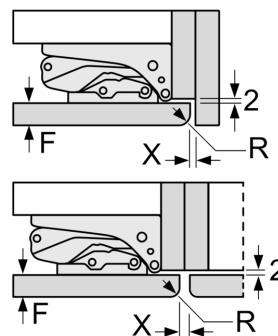

Mitat

- Mitat (K x L x S): 177 x 56 x 55 cm
- Asennusmitat: (H x B x T): 177.5 cm x 56.0 cm x 55.0 cm

Tekniset tiedot

- Litteä sarana
- Virtajohdon pituus: 230 cm
- Jännite 220-240 V.

Varusteet

- vahvistetut saranatuet
- munapidike

Serie 6, Integroitava jääkaappi, 177.5 x 56 cm, pehmeästi sulkeutuva litteä sarana KIR81SDD0

A	B	C	D
1500-1750	22	22	B+5 / C+5
720-1400	19	19	
A1	15	19	
A2	15	19	

Mitat mm

Mitat mm

Mitat mm
 Suositellut saumarat litteälle saranalle

F	R	X
16-19	0-3	2,5
20	0-1	3
	2-3	2,5
21	0-1	3
	2-3	2,5
22	0	4
	1	3,5
	2-3	3

Taulukossa suositeltuja saumarakoja on noudatettava, jotta varmistetaan laitteen ovien vapaa avautuminen ja vältetään keittiökalusteiden vauriot.