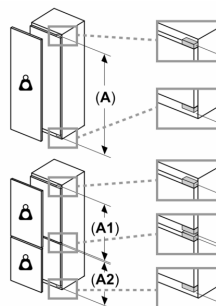

Mitat

- Mitat (K x L x S): 177 x 56 x 55 cm
- Asennusmitat: (H x B x T): 177.5 cm x 56.0 cm x 55.0 cm

Tekniset tiedot

- Litteä sarana
- Virtajohdon pituus: 230 cm
- Jännite 220-240 V.

Varusteet

- vahvistetut saranatuet
- munapidike

Serie 6, Integroitava jääkaappi, 177.5 x 56 cm, pehmeästi sulkeutuva litteä sarana KIR81SDD0

A	B	C	D
1500-1750	22	22	B+5 / C+5
720-1400	19	19	
A1	15	19	
A2	15	19	

Mitat mm

Mitat mm

Mitat mm
 Suositellut saumarat litteälle saranalle