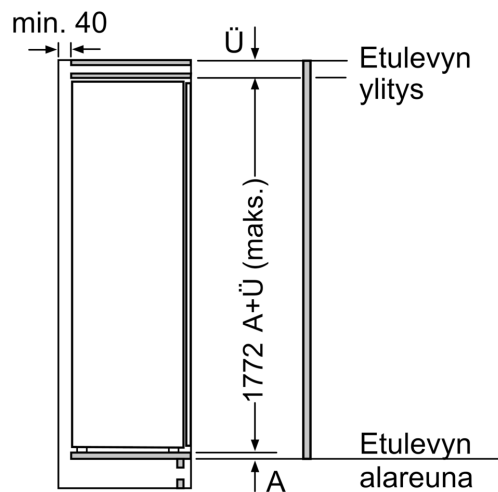

Mitat

- Mitat (K x L x S): 177 x 56 x 55 cm
- Asennusmitat: (H x B x T): 177.5 cm x 56.0 cm x 55.0 cm

Tekniset tiedot

- Litteä sarana
- Virtajohdon pituus: 230 cm
- Jännite 220-240 V.

Varusteet

- vahvistetut saranatuet
- munapidike

Serie 6, Integroitava jääkaappi, 177.5 x 56 cm, pehmeästi sulkeutuva litteä sarana KIR81SDD0

A	B	C	D
1500-1750	22	22	B+5 / C+5
720-1400	19	19	
A1	15	19	
A2	15	19	

Mitat mm

Mitat mm

Mitat mm
 Suositellut saumarat litteälle saranalle