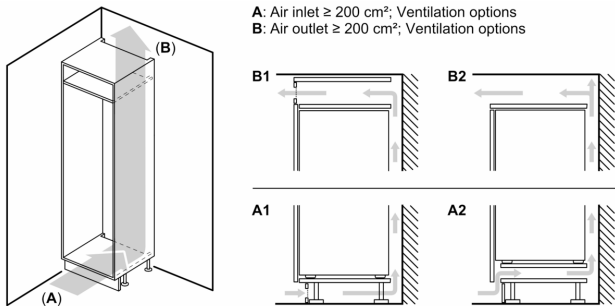

Mitat

- Mitat (K x L x S): 177 x 56 x 55 cm
- Asennusmitat: (H x B x T): 177.5 cm x 56.0 cm x 55.0 cm

Tekniset tiedot

- Litteä sarana
- Virtajohdon pituus: 230 cm
- Jännite 220-240 V.

Varusteet

- vahvistetut saranatuet
- munapidike

Serie 6, Integroitava jääkaappi, 177.5 x 56 cm, pehmeästi sulkeutuva litteä sarana KIR81SDD0

A	B	C	D
1500-1750	22	22	B+5 / C+5
720-1400	19	19	
A1	15	19	
A2	15	19	

Mitat mm

Mitat mm

Mitat mm
 Suositellut saumarat litteälle saranalle