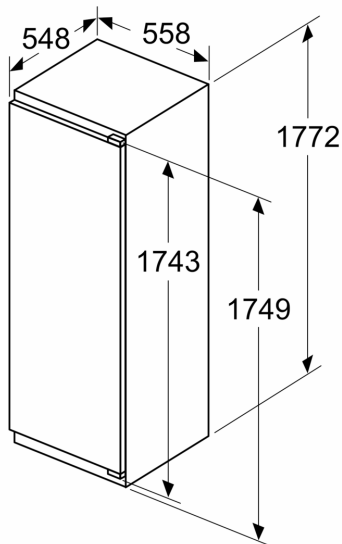

Mitat

- Mitat (K x L x S): 177 x 56 x 55 cm
- Asennusmitat: (H x B x T): 177.5 cm x 56.0 cm x 55.0 cm

Tekniset tiedot

- Litteä sarana
- Virtajohdon pituus: 230 cm
- Jännite 220-240 V.

Varusteet

- vahvistetut saranatuet
- munapidike

Serie 6, Integroitava jääkaappi, 177.5 x 56 cm, pehmeästi sulkeutuva litteä sarana KIR81SDD0

A	B	C	D
1500-1750	22	22	B+5 / C+5
720-1400	19	19	
A1	15	19	
A2	15	19	

Mitat mm

Mitat mm

Mitat mm
 Suositellut saumarat litteälle saranalle