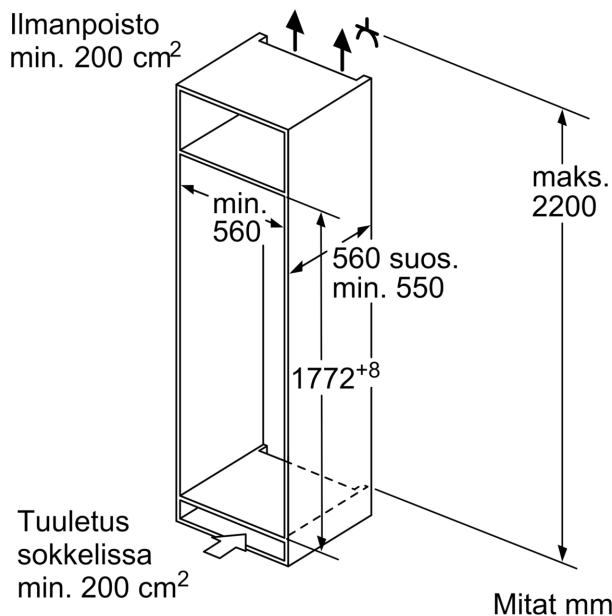

Mitat

- Mitat (K x L x S): 177 x 56 x 55 cm
- Asennusmitat: (H x B x T): 177.5 cm x 56.0 cm x 55.0 cm

Tekniset tiedot

- Litteä sarana
- Virtajohdon pituus: 230 cm
- Jännite 220-240 V.

Varusteet

- vahvistetut saranatuet
- munapidike

Serie 6, Integroitava jääkaappi, 177.5 x 56 cm, pehmeästi sulkeutuva litteä sarana KIR81SDD0

A	B	C	D
1500-1750	22	22	B+5 / C+5
720-1400	19	19	
A1	15	19	
A2	15	19	

Mitat mm

Mitat mm

Mitat mm
 Suositellut saumarat litteälle saranalle

F	R	X
16-19	0-3	2,5
20	0-1	3
	2-3	2,5
21	0-1	3
	2-3	2,5
22	0	4
	1	3,5
	2-3	3

Taulukossa suositeltuja saumarakoja on noudatettava, jotta varmistetaan laitteen ovien vapaa avautuminen ja vältetään keittiökalusteiden vauriot.