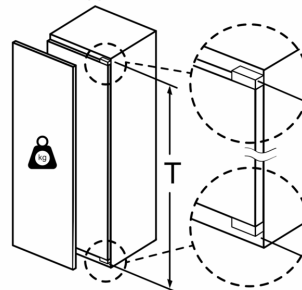

Mitat

- Mitat (K x L x S): 177 x 56 x 55 cm
- Asennusmitat: (H x B x T): 177.5 cm x 56.0 cm x 55.0 cm

Tekniset tiedot

- Oven kätsisyys: aukeaa oikealle, avaussuunta vaihdettavissa

Serie 6, Integroitava jääkaappi, 177.5 x 56 cm, litteät saranat KIR81AFE0

Mitat mm

Mitat mm

Mitat mm

Kalusteiden etulevyjen sallittu maksimipaino

Asennetut kalusteovet, jotka ylittävät sallitun painon, voivat aiheuttaa saranaan vaurioita ja haitata saranan toimintaa.

T: Laitteen korkeus mukaan lukien Saranat mm:	vaimentamaton sarana, Ovi kg:	vaimennettu sarana, Ovi kg:
1500-1750	22	22

Mitat mm
Suositellut saumaraot litteälle saranalle

F	R	X
16-19	0-3	2,5
20	0-1	3
	2-3	2,5
21	0-1	3
	2-3	2,5
22	0	4
	1	3,5
	2-3	3

Taulukossa suositeltuja saumarakoja on noudatettava, jotta varmistetaan laitteen ovien vapaa avautuminen ja vältetään keittiökalusteiden vauriot.