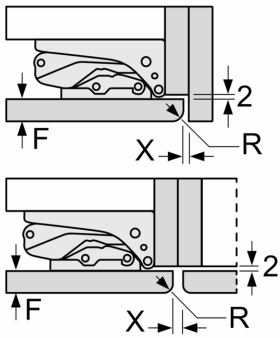

Mitat

- Mitat (K x L x S): 177 x 56 x 55 cm
- Asennusmitat: (H x B x T): 177.5 cm x 56.0 cm x 55.0 cm

Tekniset tiedot

- Oven kätsisyys: aukeaa oikealle, avaussuunta vaihdettavissa

Serie 6, Integroitava jääkaappi, 177.5 x 56 cm, litteät saranat KIR81AFE0

Mitat mm

Mitat mm

Mitat mm

Kalusteiden etulevyjen sallittu maksimipaino

Asennetut kalusteovet, jotka ylittävät sallitun painon, voivat aiheuttaa saranaan vaurioita ja haitata saranan toimintaa.

T: Laitteen korkeus mukaan lukien Saranat mm:	vaimentamaton sarana, Ovi kg:	vaimennettu sarana, Ovi kg:
1500-1750	22	22

Mitat mm
Suositellut saumaraot litteälle saranalle

F	R	X
16-19	0-3	2,5
20	0-1	3
	2-3	2,5
21	0-1	3
	2-3	2,5
22	0	4
	1	3,5
	2-3	3

Taulukossa suositeltuja saumarakoja on noudatettava, jotta varmistetaan laitteen ovien vapaa avautuminen ja vältetään keittiökalusteiden vauriot.