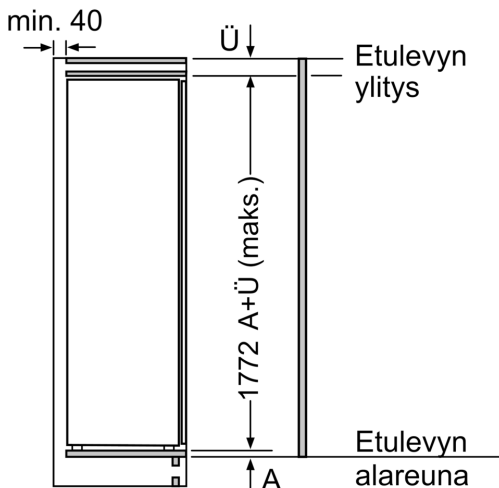

Serie 6, Integroitava jääkaappi, 177.5 x 56 cm, litteät saranat KIR81AFE0

Mitat mm

Kalusteiden etulevyjen sallittu maksimipaino

Asennetut kalusteovet, jotka ylittävät sallitun painon, voivat aiheuttaa saranaan vaurioita ja haitata saranan toimintaa.

T: Laitteen korkeus mukaan lukien Saranat mm:	vaimentamaton sarana, Ovi kg:	vaimennettu sarana, Ovi kg:
1500-1750	22	22