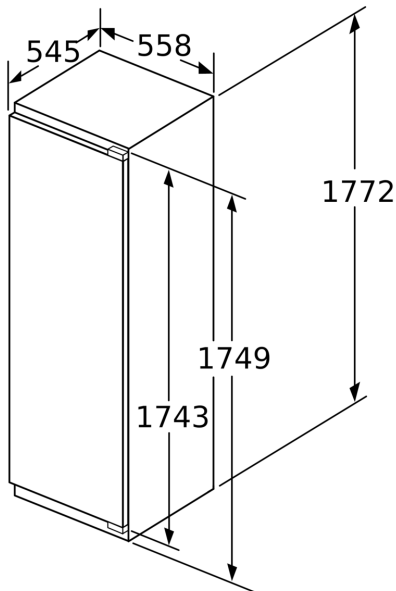

Mitat

- Mitat (K x L x S): 177 x 56 x 55 cm
- Asennusmitat: (H x B x T): 177.5 cm x 56.0 cm x 55.0 cm

Tekniset tiedot

- Oven kätsisyys: aukeaa oikealle, avaussuunta vaihdettavissa

Serie 6, Integroitava jääkaappi, 177.5 x 56 cm, litteät saranat KIR81AFE0