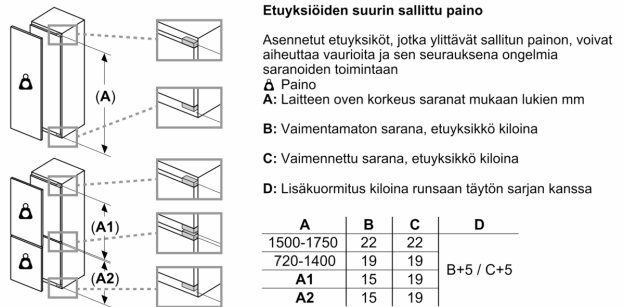

Jääkaappiossa

- 7 turvalasihyllyä, joista 6 korkeudeltaan säädettävissä.
- 6 ovihyllyä

Tuoresäilytys

- Teleskooppikannattimilla varustettu VitaFresh plus -laatikko kosteudensäädöllä - Hedelmät ja vihannekset säilyvät tuoreina ja vitamiinipitoisina jopa 2 kertaa pidempään.
- Teleskooppikannattimilla varustettu MultiBox -laatikko. Läpinäkyvä, uritetulla pohjalla varustettu laatikko on ihanteellinen hedelmien ja vihannesten säilytykseen.
- Teleskooppikannattimilla varustettu VitaFresh plus -laatikko kosteudensäädöllä - Hedelmät ja vihannekset säilyvät tuoreina ja vitamiinipitoisina jopa 2 kertaa pidempään.
- Teleskooppikannattimilla varustettu MultiBox -laatikko. Läpinäkyvä, uritetulla pohjalla varustettu laatikko on ihanteellinen hedelmien ja vihannesten säilytykseen.

Mitat

- Mitat (K x L x S): 177 x 56 x 55 cm
- Asennusmitat: (H x B x T): 177.5 cm x 56.0 cm x 55.0 cm

Tekniset tiedot

- Oven kätsisyys: aukeaa oikealle, avaussuunta vaihdettavissa

Serie 6, Integroitava jääkaappi, 177.5 x 56 cm, litteät saranat KIR81AFE0