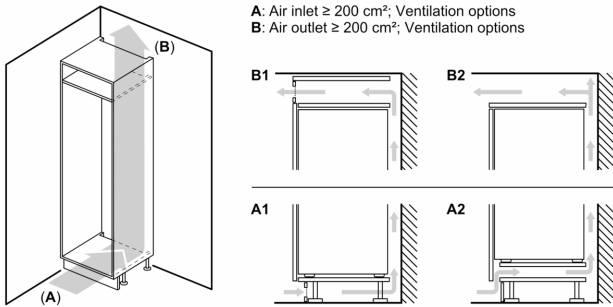

Jääkaappiossa

- 7 turvalasihyllyä, joista 6 korkeudeltaan säädettävissä.
- 6 ovihyllyä

Tuoresäilytys

- Teleskooppikannattimilla varustettu VitaFresh plus -laatikko kosteudensäädöllä - Hedelmät ja vihannekset säilyvät tuoreina ja vitamiinipitoisina jopa 2 kertaa pidempään.
- Teleskooppikannattimilla varustettu MultiBox -laatikko. Läpinäkyvä, uritetulla pohjalla varustettu laatikko on ihanteellinen hedelmien ja vihannesten säilytykseen.
- Teleskooppikannattimilla varustettu VitaFresh plus -laatikko kosteudensäädöllä - Hedelmät ja vihannekset säilyvät tuoreina ja vitamiinipitoisina jopa 2 kertaa pidempään.
- Teleskooppikannattimilla varustettu MultiBox -laatikko. Läpinäkyvä, uritetulla pohjalla varustettu laatikko on ihanteellinen hedelmien ja vihannesten säilytykseen.

Mitat

- Mitat (K x L x S): 177 x 56 x 55 cm
- Asennusmitat: (H x B x T): 177.5 cm x 56.0 cm x 55.0 cm

Tekniset tiedot

- Oven kätsisyys: aukeaa oikealle, avaussuunta vaihdettavissa

Serie 6, Integroitava jääkaappi, 177.5 x 56 cm, litteät saranat KIR81AFE0