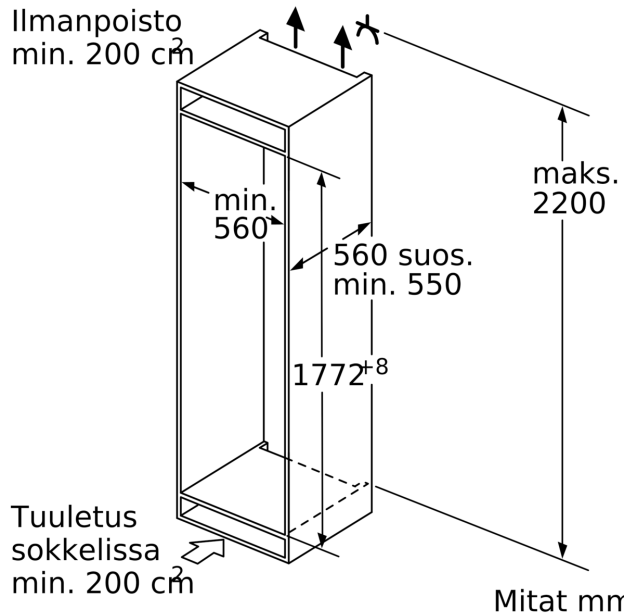

Mitat

- Mitat (K x L x S): 177 x 56 x 55 cm
- Asennusmitat: (H x B x T): 177.5 cm x 56.0 cm x 55.0 cm

Tekniset tiedot

- Oven kätsisyys: aukeaa oikealle, avaussuunta vaihdettavissa

Serie 6, Integroitava jääkaappi, 177.5 x 56 cm, litteät saranat KIR81AFE0

Mitat mm

Mitat mm

Mitat mm

Kalusteiden etulevyjen sallittu maksimipaino

Asennetut kalusteovet, jotka ylittävät sallitun painon, voivat aiheuttaa saranaan vaurioita ja haitata saranan toimintaa.

T: Laitteen korkeus mukaan lukien Saranat mm:	vaimentamaton sarana, Ovi kg:	vaimennettu sarana, Ovi kg:
1500-1750	22	22

Mitat mm
Suositellut saumaraot litteälle saranalle

F	R	X
16-19	0-3	2,5
20	0-1	3
	2-3	2,5
21	0-1	3
	2-3	2,5
22	0	4
	1	3,5
	2-3	3

Taulukossa suositeltuja saumarakoja on noudatettava, jotta varmistetaan laitteen ovien vapaa avautuminen ja vältetään keittiökalusteiden vauriot.