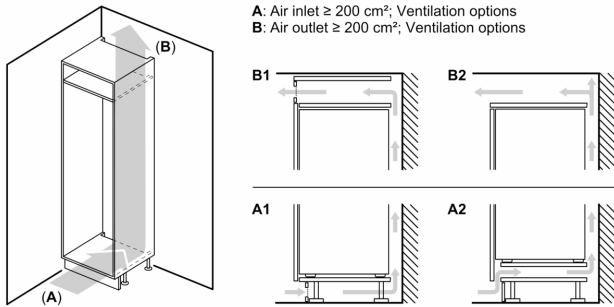

Serie 6, Integroitava jääkaappi, 177.5 x 56 cm, litteät soft close -sarajat KIR81ADE0

Mitat mm