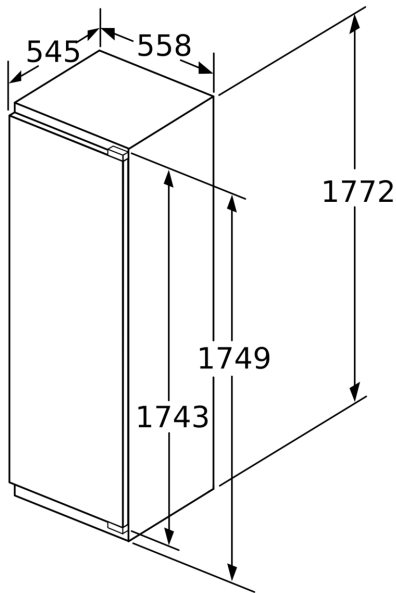

Serie 6, Integroitava jääkaappi, 177.5 x 56 cm, litteät soft close -sarajat KIR81ADE0

Mitat mm