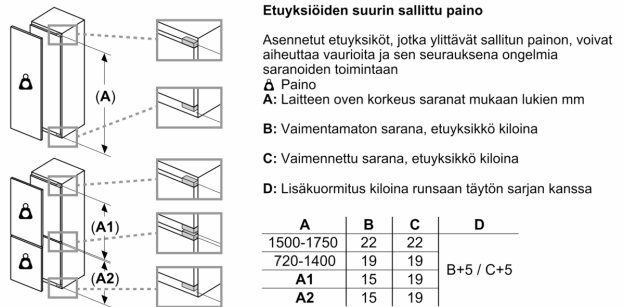

Serie 6, Integroitava jääkaappi, 177.5 x 56 cm, litteät soft close -sarajat KIR81ADE0

Mitat mm