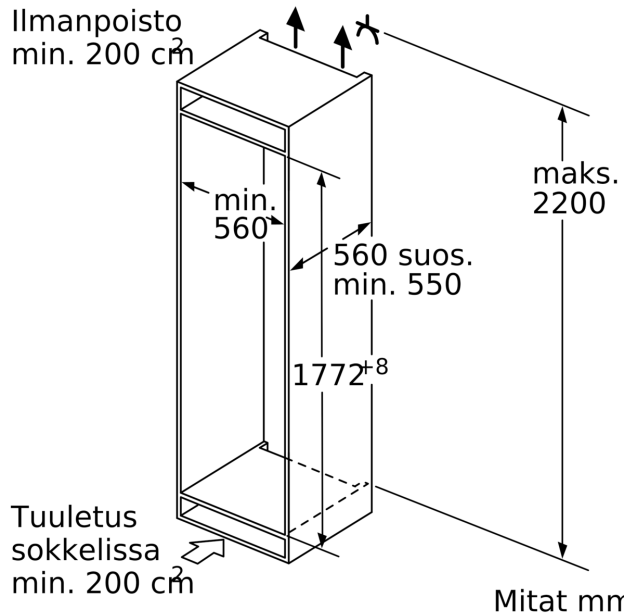

### **Mitat**

- Mitat (K x L x S): 177 x 56 x 55 cm
- Asennusmitat: (H x B x T): 177.5 cm x 56.0 cm x 55.0 cm

### **Tekniset tiedot**

- Oven kätsisyys: aukeaa oikealle, avaussuunta vaihdettavissa

## Serie 6, Integroitava jääkaappi, 177.5 x 56 cm, litteät soft close -sarajat KIR81ADE0

Mitat mm

Mitat mm