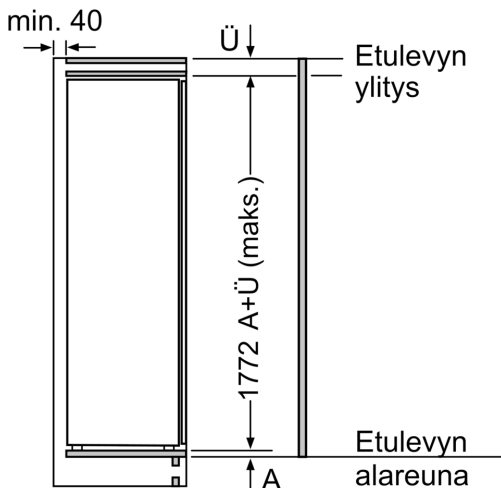

Serie 6, Integroitava jääkaappi, 177.5 x 56 cm, litteät soft close -sarajat KIR81ADE0

Mitat mm

Kalusteiden etulevyjen sallittu maksimipaino

Asennetut kalusteovet, jotka ylittävät sallitun painon, voivat aiheuttaa saranaan vaurioita ja haitata saranan toimintaa.

T: Laitteen korkeus mukaan lukien Saranat mm:	vaimentamaton sarana, Ovi kg:	vaimennettu sarana, Ovi kg:
1500-1750	22	22