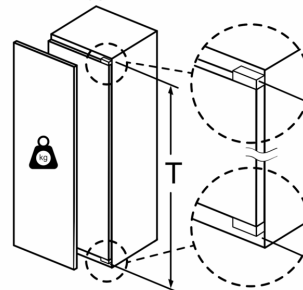

Kalusteiden etulevyjen sallittu maksimipaino

Asennetut kalusteovet, jotka ylittävät sallitun painon, voivat aiheuttaa saranaan vaurioita ja haitata saranan toimintaa.

T: Laitteen korkeus mukaan lukien Saranat mm:	vaimentamaton sarana, Ovi kg:	vaimennettu sarana, Ovi kg:
1500-1750	22	22