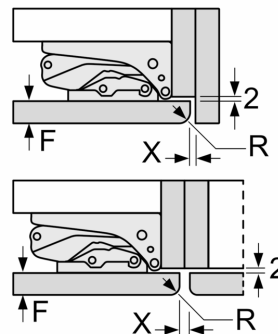

Tekniset tiedot

- Litteä sarana
- Oven käteisyys: aukeaa oikealle, avaussuunta vaihdettavissa
- Ilmankierto sokkelin kautta, pöytälevyä ei tarvitse irrottaa
- Virtajohdon pituus: 230 cm
- Jännite 220-240 V.

Mitat

- Asennusmitat: (H x B x T): 177.5 cm x 56.0 cm x 55.0 cm
- Mitat (K x L x S): 177 x 56 x 55 cm

Varusteet

- Varusteet: munapidike

YLEISET TIEDOT

Serie 6, Integroitava jääkaappi, 177.5 x 56 cm, pehmeästi sulkeutuva litteä sarana KIR81ADD0

A	B	C	D
1500-1750	22	22	B+5 / C+5
720-1400	19	19	
A1	15	19	
A2	15	19	

Mitat mm

Mitat mm

Mitat mm
 Suositellut saumarat litteälle saranalte

F	R	X
16-19	0-3	2,5
20	0-1	3
	2-3	2,5
21	0-1	3
	2-3	2,5
22	0	4
	1	3,5
	2-3	3

Taulukossa suositeltuja saumarakoja on noudatettava, jotta varmistetaan laitteen oven vapaa avautuminen ja vältetään keittiökalusteiden vauriot.