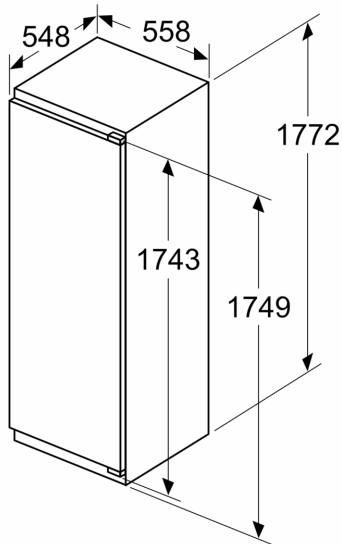

Tekniset tiedot

- Litteä sarana
- Oven käteisyys: aukeaa oikealle, avaussuunta vaihdettavissa
- Ilmankierto sokkelin kautta, pöytälevyä ei tarvitse irrottaa
- Virtajohdon pituus: 230 cm
- Jännite 220-240 V.

Mitat

- Asennusmitat: (H x B x T): 177.5 cm x 56.0 cm x 55.0 cm
- Mitat (K x L x S): 177 x 56 x 55 cm

Varusteet

- Varusteet: munapidike

YLEISET TIEDOT

Serie 6, Integroitava jääkaappi, 177.5 x 56 cm, pehmeästi sulkeutuva litteä sarana KIR81ADD0

A	B	C	D
1500-1750	22	22	B+5 / C+5
720-1400	19	19	
A1	15	19	
A2	15	19	

Mitat mm

Mitat mm

Mitat mm
 Suositellut saumarat litteälle saranalte

F	R	X
16-19	0-3	2,5
20	0-1	3
	2-3	2,5
21	0-1	3
	2-3	2,5
22	0	4
	1	3,5
	2-3	3