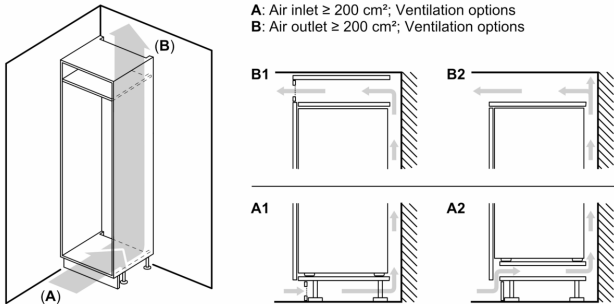

Tekniset tiedot

- Litteä sarana
- Oven käteisyys: aukeaa oikealle, avaussuunta vaihdettavissa
- Ilmankierto sokkelin kautta, pöytälevyä ei tarvitse irrottaa
- Virtajohdon pituus: 230 cm
- Jännite 220-240 V.

Mitat

- Asennusmitat: (H x B x T): 177.5 cm x 56.0 cm x 55.0 cm
- Mitat (K x L x S): 177 x 56 x 55 cm

Varusteet

- Varusteet: munapidike

YLEISET TIEDOT

Serie 6, Integroitava jääkaappi, 177.5 x 56 cm, pehmeästi sulkeutuva litteä sarana KIR81ADD0