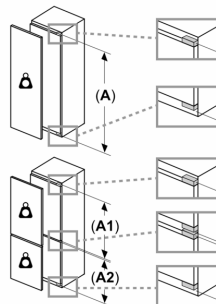

Tekniset tiedot

- Litteä sarana
- Oven käteisyys: aukeaa oikealle, avaussuunta vaihdettavissa
- Ilmankierto sokkelin kautta, pöytälevyä ei tarvitse irrottaa
- Virtajohdon pituus: 230 cm
- Jännite 220-240 V.

Mitat

- Asennusmitat: (H x B x T): 177.5 cm x 56.0 cm x 55.0 cm
- Mitat (K x L x S): 177 x 56 x 55 cm

Varusteet

- Varusteet: munapidike

YLEISET TIEDOT

Serie 6, Integroitava jääkaappi, 177.5 x 56 cm, pehmeästi sulkeutuva litteä sarana KIR81ADD0

A	B	C	D
1500-1750	22	22	B+5 / C+5
720-1400	19	19	
A1	15	19	
A2	15	19	

Mitat mm

Mitat mm

Mitat mm
 Suositellut saumarat litteälle saranalte

F	R	X
16-19	0-3	2,5
20	0-1	3
	2-3	2,5
21	0-1	3
	2-3	2,5
22	0	4
	1	3,5
	2-3	3