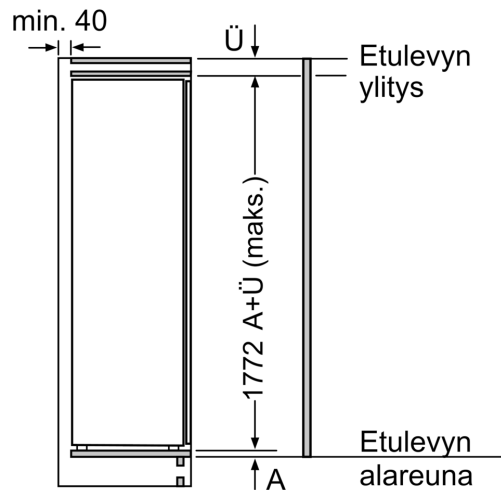

Tekniset tiedot

- Litteä sarana
- Oven käteisyys: aukeaa oikealle, avaussuunta vaihdettavissa
- Ilmankierto sokkelin kautta, pöytälevyä ei tarvitse irrottaa
- Virtajohdon pituus: 230 cm
- Jännite 220-240 V.

Mitat

- Asennusmitat: (H x B x T): 177.5 cm x 56.0 cm x 55.0 cm
- Mitat (K x L x S): 177 x 56 x 55 cm

Varusteet

- Varusteet: munapidike

YLEISET TIEDOT

Serie 6, Integroitava jääkaappi, 177.5 x 56 cm, pehmeästi sulkeutuva litteä sarana KIR81ADD0

A	B	C	D
1500-1750	22	22	B+5 / C+5
720-1400	19	19	
A1	15	19	
A2	15	19	

Mitat mm

Mitat mm

Mitat mm
 Suositellut saumarat litteälle saranalte

F	R	X
16-19	0-3	2,5
20	0-1	3
	2-3	2,5
21	0-1	3
	2-3	2,5
22	0	4
	1	3,5
	2-3	3