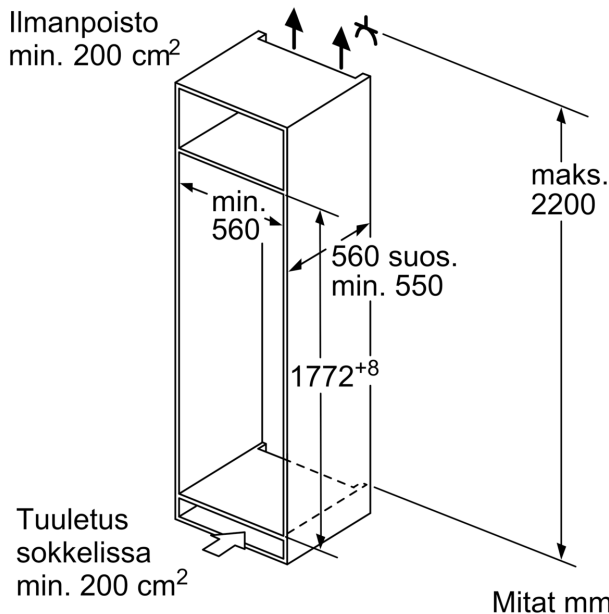

Tekniset tiedot

- Litteä sarana
- Oven käteisyys: aukeaa oikealle, avaussuunta vaihdettavissa
- Ilmankierto sokkelin kautta, pöytälevyä ei tarvitse irrottaa
- Virtajohdon pituus: 230 cm
- Jännite 220-240 V.

Mitat

- Asennusmitat: (H x B x T): 177.5 cm x 56.0 cm x 55.0 cm
- Mitat (K x L x S): 177 x 56 x 55 cm

Varusteet

- Varusteet: munapidike

YLEISET TIEDOT

Serie 6, Integroitava jääkaappi, 177.5 x 56 cm, pehmeästi sulkeutuva litteä sarana KIR81ADD0

A	B	C	D
1500-1750	22	22	B+5 / C+5
720-1400	19	19	
A1	15	19	
A2	15	19	

Mitat mm

Mitat mm

Mitat mm
 Suositellut saumarat litteälle saranalte

F	R	X
16-19	0-3	2,5
20	0-1	3
	2-3	2,5
21	0-1	3
	2-3	2,5
22	0	4
	1	3,5
	2-3	3