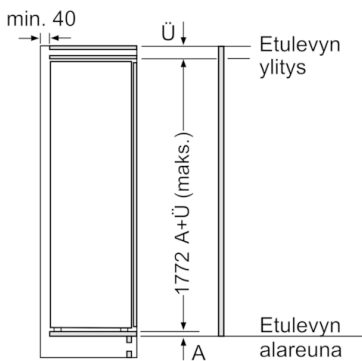

Mitat mm

Kalusteiden etulevyjen sallittu maksimipaino

Asennetut kalusteovet, jotka ylittävät sallitun painon, voivat aiheuttaa saranan vaurioita ja haitata saranan toimintaa.

T: Laiteoven korkeus mukaan lukien Saranat mm:	vaimentamaton sarana, Ovi kg:	vaimennettu sarana, Ovi kg:
1500-1750	22	22

Mitat mm
Suositellut saumaraot liitteälle saranalle

	F	R	X
	16-19	0-3	2,5
	20	0-1	3
	21	2-3	2,5
		0-1	3
	22	2-3	2,5
		0	4
		1	3,5
		2-3	3

Taulukossa suositeltuja saumarakoja on noudatettava, jotta varmistetaan laitteen ovien vapaa avautuminen ja vältetään keittiökalusteiden vauriot.