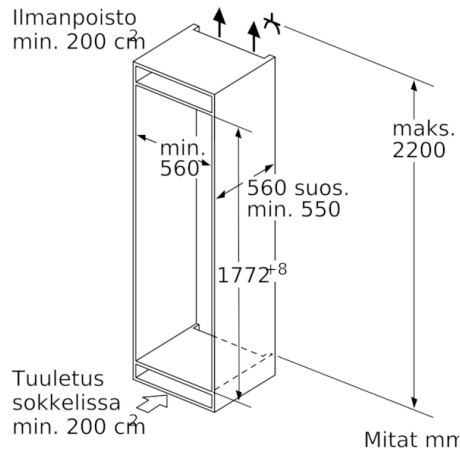

**Serie | 6, Kalustepeitteinen jääkaappi, 177.5
x 56 cm
KIR81AD30**

Mitat mm

Kalusteiden etulevyjen sallittu maksimipaino

Asennetut kalusteovet, jotka ylittävät sallitun painon, voivat aiheuttaa saranan vaurioita ja haitata saranan toimintaa.

T: Laiteoven korkeus mukaan lukien Saranat mm:	vaimentamaton sarana, Ovi kg:	vaimennettu sarana, Ovi kg:
1500-1750	22	22

Mitat mm
Suositellut saumaraot liitteälle saranalle

	F	R	X
	16-19	0-3	2,5
	20	0-1	3
	21	2-3	2,5
		0-1	3
	22	2-3	2,5
		0	4
		1	3,5
		2-3	3

Taulukossa suositeltuja saumarakoja on noudatettava, jotta varmistetaan laitteen ovien vapaa avautuminen ja vältetään keittiökalusteiden vauriot.