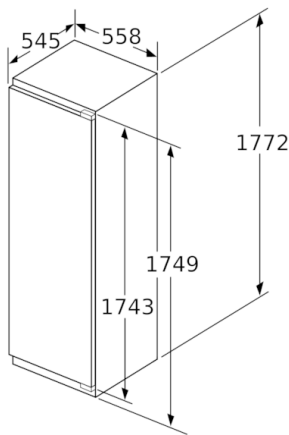

Tekniset tiedot

- Säädettävät jalat edessä, pyörät takana
- Oven käsisys: aukeaa oikealle, avaussuunta vaihdettavissa
- TouchControl – elektroninen lämpötilanohjaus ja LED-numeronäyttö

**Serie | 6, Kalustepeitteinen jääkaappi, 177.5
x 56 cm
KIR81AD30**