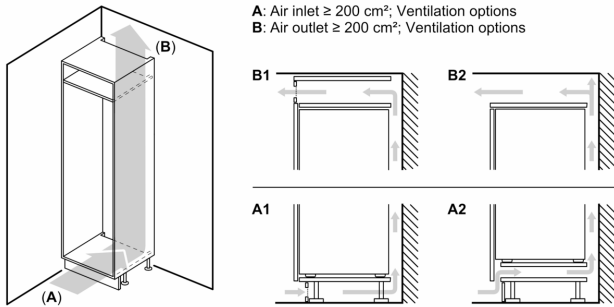

Tekniset tiedot

- Litteä sarana
- Oven kätsisyys: aukeaa oikealle, avausuunta vaihdettavissa
- Ilmankierto sokkelin kautta, pöytälevy ei tarvitse irrottaa
- Virtajohdon pituus: 230 cm
- Jännite 220-240 V.

Mitat

- Asennusmitat: (H x B x T): 140.0 cm x 56.0 cm x 55.0 cm
- Mitat (K x L x S): 140 x 56 x 55 cm

Varusteet

- Varusteet: munapidike

Serie 6, Integroitava jääkaappi, 140 x 56 cm, litteät saranat KIR51AFE0