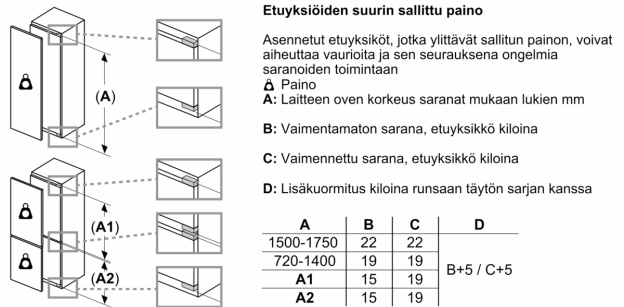

Tekniset tiedot

- Litteä sarana
- Oven kätsisyys: aukeaa oikealle, avausuunta vaihdettavissa
- Ilmankierto sokkelin kautta, pöytälevy ei tarvitse irrottaa
- Virtajohdon pituus: 230 cm
- Jännite 220-240 V.

Mitat

- Asennusmitat: (H x B x T): 140.0 cm x 56.0 cm x 55.0 cm
- Mitat (K x L x S): 140 x 56 x 55 cm

Varusteet

- Varusteet: munapidike

Serie 6, Integroitava jääkaappi, 140 x 56 cm, litteät saranat KIR51AFE0