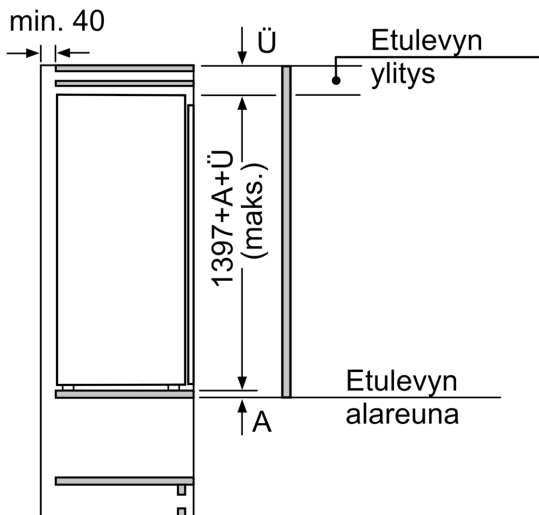

Tekniset tiedot

- Litteä sarana
- Oven kätsisyys: aukeaa oikealle, avausuunta vaihdettavissa
- Ilmankierto sokkelin kautta, pöytälevy ei tarvitse irrottaa
- Virtajohdon pituus: 230 cm
- Jännite 220-240 V.

Mitat

- Asennusmitat: (H x B x T): 140.0 cm x 56.0 cm x 55.0 cm
- Mitat (K x L x S): 140 x 56 x 55 cm

Varusteet

- Varusteet: munapidike

Serie 6, Integroitava jääkaappi, 140 x 56 cm, litteät saranat KIR51AFE0

Mitat mm

Mitat mm

Mitat mm

Mitat mm
Suositellut saumarat litteälle saranalle

F	R	X
16-19	0-3	2,5
20	0-1	3
	2-3	2,5
21	0-1	3
	2-3	2,5
22	0	4
	1	3,5
	2-3	3

Taulukossa suositeltuja saumarakoja on noudatettava, jotta varmistetaan laitteen ovien vapaa avautuminen ja vältetään keittiökalusteiden vauriot.