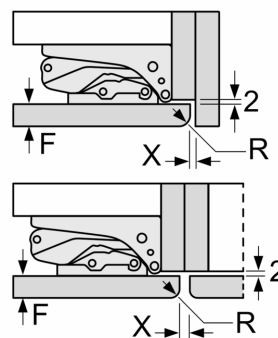

Tekniset tiedot

- Litteä sarana
- Oven kätsisyys: aukeaa oikealle, avausuunta vaihdettavissa
- Ilmankierto sokkelin kautta, pöytälevy ei tarvitse irrottaa
- Virtajohdon pituus: 230 cm
- Jännite 220-240 V.

Mitat

- Asennusmitat: (H x B x T): 140.0 cm x 56.0 cm x 55.0 cm
- Mitat (K x L x S): 140 x 56 x 55 cm

Varusteet

- Varusteet: munapidike

Serie 6, Integroitava jääkaappi, 140 x 56 cm, litteät saranat KIR51AFE0

Mitat mm

Mitat mm

Mitat mm

Mitat mm
Suositellut saumarat litteälle saranalle

F	R	X
16-19	0-3	2,5
20	0-1	3
	2-3	2,5
21	0-1	3
	2-3	2,5
22	0	4
	1	3,5
	2-3	3

Taulukossa suositeltuja saumarakoja on noudatettava, jotta varmistetaan laitteen ovien vapaa avautuminen ja vältetään keittiökalusteiden vauriot.