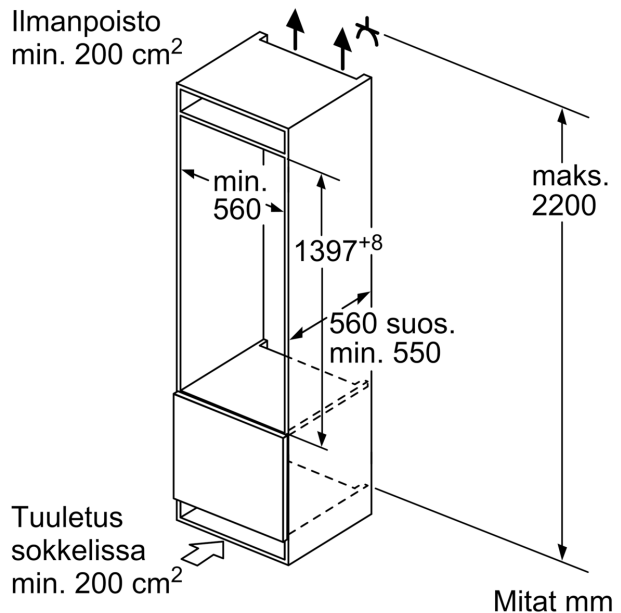

Tekniset tiedot

- Litteä sarana
- Oven kätsisyys: aukeaa oikealle, avausuunta vaihdettavissa
- Ilmankierto sokkelin kautta, pöytälevy ei tarvitse irrottaa
- Virtajohdon pituus: 230 cm
- Jännite 220-240 V.

Mitat

- Asennusmitat: (H x B x T): 140.0 cm x 56.0 cm x 55.0 cm
- Mitat (K x L x S): 140 x 56 x 55 cm

Varusteet

- Varusteet: munapidike

Serie 6, Integroitava jääkaappi, 140 x 56 cm, litteät saranat KIR51AFE0

Mitat mm

Mitat mm

Mitat mm

Mitat mm
Suositellut saumarat litteälle saranalle

F	R	X
16-19	0-3	2,5
20	0-1	3
	2-3	2,5
21	0-1	3
	2-3	2,5
22	0	4
	1	3,5
	2-3	3

Taulukossa suositeltuja saumarakoja on noudatettava, jotta varmistetaan laitteen ovien vapaa avautuminen ja vältetään keittiökalusteiden vauriot.