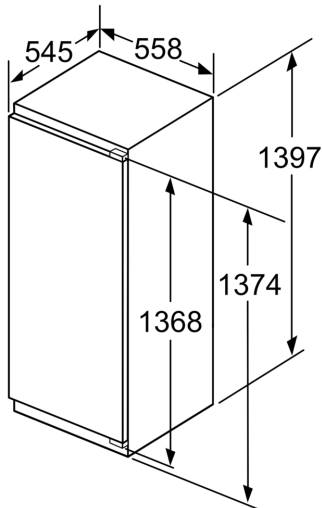

Tekniset tiedot

- Litteä sarana
- Oven kätsisyys: aukeaa oikealle, avausuunta vaihdettavissa
- Ilmankierto sokkelin kautta, pöytälevy ei tarvitse irrottaa
- Virtajohdon pituus: 230 cm
- Jännite 220-240 V.

Mitat

- Asennusmitat: (H x B x T): 140.0 cm x 56.0 cm x 55.0 cm
- Mitat (K x L x S): 140 x 56 x 55 cm

Varusteet

- Varusteet: munapidike

Serie 6, Integroitava jääkaappi, 140 x 56 cm, litteät saranat KIR51AFE0

Mitat mm

Mitat mm

Mitat mm

Mitat mm
Suositellut saumarat litteälle saranalle

F	R	X
16-19	0-3	2,5
20	0-1	3
	2-3	2,5
21	0-1	3
	2-3	2,5
22	0	4
	1	3,5
	2-3	3

Taulukossa suositeltuja saumarakoja on noudatettava, jotta varmistetaan laitteen ovien vapaa avautuminen ja vältetään keittiökalusteiden vauriot.