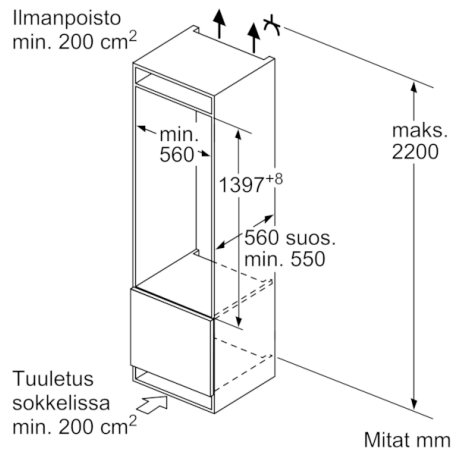

**Tekniset tiedot**

- Oven käisyys: aukeaa oikealle, avaussuunta vaihdettavissa

**Yhdistelmä**

**Serie | 6, Kalustepeitteinen jääkaappi, 140 x 56 cm  
KIR51AF30**

Mitat mm

Mitat mm

Mitat mm

Mitat mm  
Suositellut saumarat litteälle saranalle

	F	R	X
16-19	0-3	2,5	
	20	0-1	3
21	2-3	2,5	
	21	0-1	3
22	2-3	2,5	
	22	0	4
	22	1	3,5
	2-3	3	

Taulukossa suositeltuja saumarakoja on noudatettava, jotta varmistetaan laitteen ovien vapaa avautuminen ja vältetään keittiökaluksien vauriot.