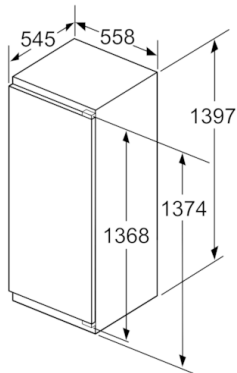

**Tekniset tiedot**

- Oven käisyys: aukeaa oikealle, avaussuunta vaihdettavissa

**Yhdistelmä**

**Serie | 6, Kalustepeitteinen jääkaappi, 140 x 56 cm  
KIR51AF30**

Mitat mm

Mitat mm

Mitat mm

Mitat mm  
Suositellut saumarat litteälle saranalle