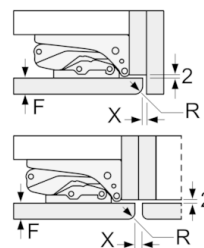

**Tekniset tiedot**

- Oven käisyys: aukeaa oikealle, avaussuunta vaihdettavissa

**Yhdistelmä**

**Serie | 6, Kalustepeitteinen jääkaappi, 140 x 56 cm  
KIR51AF30**

Mitat mm

Mitat mm

Mitat mm

Mitat mm  
Suositellut saumarat litteälle saranalle

	F	R	X
16-19	0-3	2,5	
	20	0-1	3
21	2-3	2,5	
	21	0-1	3
22	2-3	2,5	
	22	0	4
	22	1	3,5
	2-3	3	

Taulukossa suositeltuja saumarakoja on noudatettava, jotta varmistetaan laitteen ovien vapaa avautuminen ja vältetään keittiökaluksien vauriot.