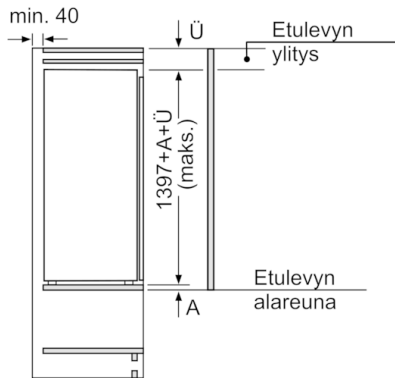

**Tekniset tiedot**

- Oven käisyys: aukeaa oikealle, avaussuunta vaihdettavissa

**Yhdistelmä**

**Serie | 6, Kalustepeitteinen jääkaappi, 140 x 56 cm  
KIR51AF30**

Mitat mm

Mitat mm

Mitat mm

Mitat mm  
Suositellut saumarat litteälle saranalle

	F	R	X
16-19	0-3	2,5	
	20	0-1	3
21	2-3	2,5	
	21	0-1	3
22	2-3	2,5	
	22	0	4
	22	1	3,5
	2-3	3	

Taulukossa suositeltuja saumarakoja on noudatettava, jotta varmistetaan laitteen ovien vapaa avautuminen ja vältetään keittiökaluksien vauriot.