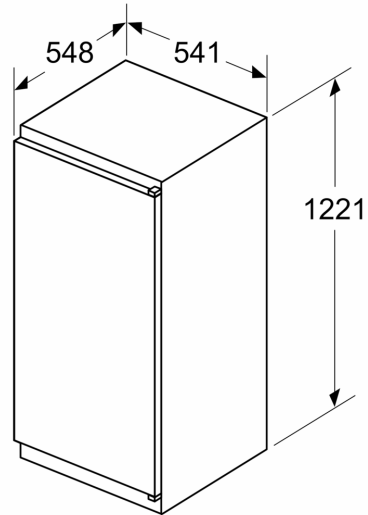

### **Mitat**

- Mitat (K x L x S): 122 x 54 x 55 cm
- Asennusmitat: (H x B x T): 122.5 cm x 56.0 cm x 55.0 cm

### **178 cm**

### **YLEISET TIEDOT**

**Serie 2, Integroitava jääkaappi, 122.5  
x 56 cm, liukusaranat  
KIR41NSE0**

Mitat mm

Mitat mm

Mitat mm