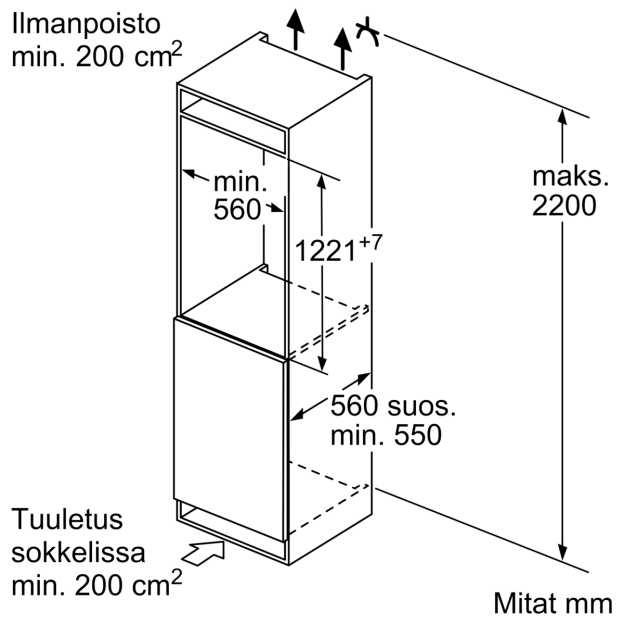

### **Mitat**

- Mitat (K x L x S): 122 x 54 x 55 cm
- Asennusmitat: (H x B x T): 122.5 cm x 56.0 cm x 55.0 cm

### **178 cm**

### **Asennus**

### **YLEISET TIEDOT**

**Serie 2, Integroitava jääkaappi, 122.5  
x 56 cm, liukusaranat  
KIR41NSE0**

Mitat mm

Mitat mm

Mitat mm