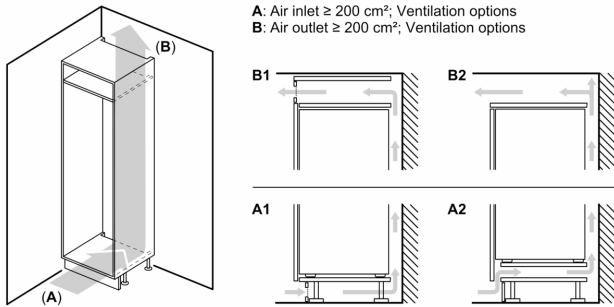

**Serie 2, Integroitava jääkaappi, 122.5
x 56 cm, liukusaranat
KIR41NSE0**