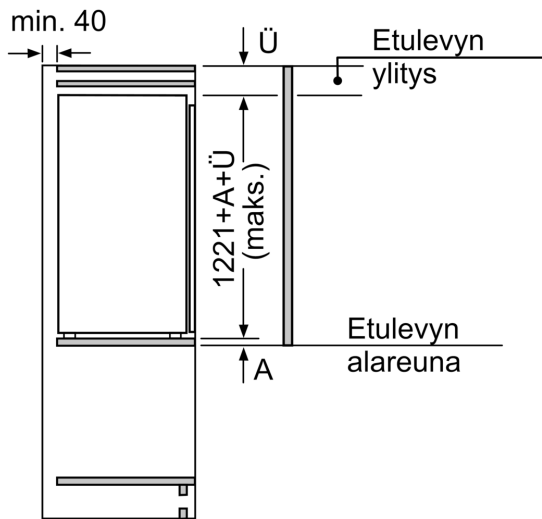

**Serie 2, Integroitava jääkaappi, 122.5
x 56 cm, liukusaranat
KIR41NSE0**

Mitat mm