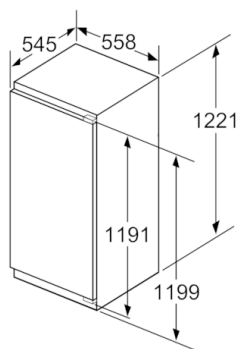

Tekniset tiedot

- Säädettävät jalat edessä, pyörät takana
- Oven käisyys: aukeaa oikealle, avaussuunta vaihdettavissa

**Serie | 6, Kalustepeitteinen jääkaappi, 122.5
x 56 cm
KIR41AF30**

Mitat mm

Mitat mm

Mitat mm
Suositellut saumaraot litteälle saranalle