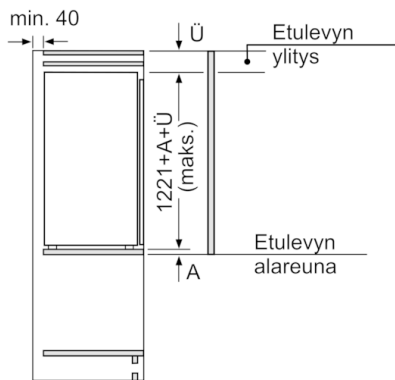

Tekniset tiedot

- Säädettävät jalat edessä, pyörät takana
- Oven käisyys: aukeaa oikealle, avaussuunta vaihdettavissa

**Serie | 6, Kalustepeitteinen jääkaappi, 122.5
x 56 cm
KIR41AF30**

Mitat mm

Mitat mm

Mitat mm
Suositellut saumaraot litteälle saranalle