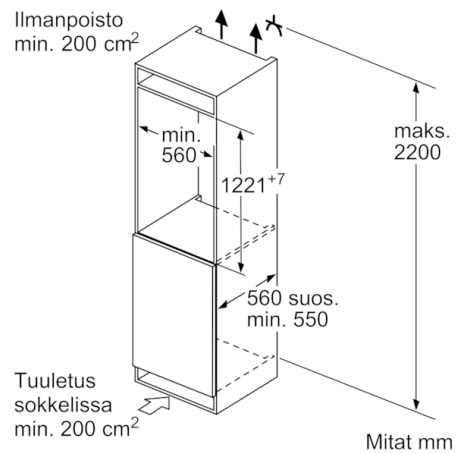

Jääkaappiosa

- Jääkaapin käyttötilavuus 211 l
- Pikajäähdytys, joka palautuu automaattisesti normaalitilaan
- 6 turvalasihyllyä, joista 5 korkeudeltaan säädettävissä, 1 VarioShelf - jaettavissa, 1 osittain ulosvedettävä EasyAccess-hylly
- VitaFresh plus -laatikko kosteussäätimellä auttaa pitämään hedelmät ja vihannekset tuoreina jopa 2 kertaa pidempään.

Tekniset tiedot

- Säädettävät jalat edessä, pyörät takana
- Oven käisyys: aukeaa oikealle, avaussuunta vaihdettavissa

**Serie | 6, Kalustepeitteinen jääkaappi, 122.5
x 56 cm
KIR41AF30**

Mitat mm

Mitat mm

Mitat mm
Suositellut saumaraot litteälle saranalle