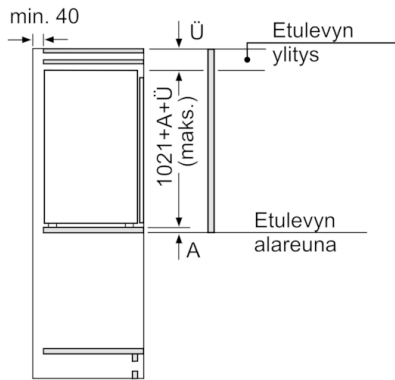

Tekniset tiedot

- Oven käisyys: aukeaa oikealle, avausuunta vaihdettavissa

**Serie | 6, Kalustepeitteinen jääkaappi, 102.5
x 56 cm
KIR31AF30**

Mitat mm

Mitat mm

Mitat mm

Mitat mm
Suositellut saumarat litteälle saranalle