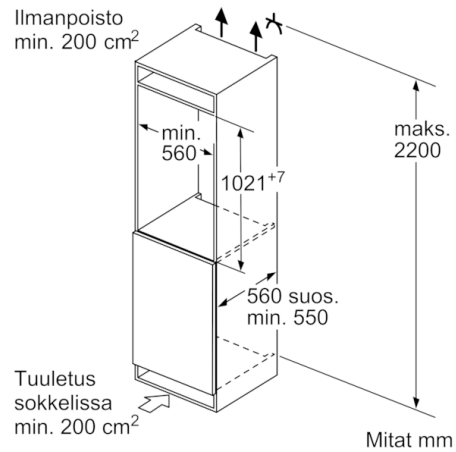

Tekniset tiedot

Kalusteisiin / vapaasti sijoitettava :	Kalusteisiin sijoitettava
Ovilevyn asennusmahdollisuus :	Mahdollinen lisävarusteena
Korkeus :	1021
Leveys (mm) :	558
Syvyys (mm) :	545
Tarvittava asennustila (K x L x S) mm :	1025.0 x 560 x 550
Nettopaino (kg) :	43,236
Liitännän arvo (W) :	90
Tarvittava sulake (A) :	10
Luukun avautumissuunta :	oikealla, vaihdettavissa
Jännite (V) :	220-240
Taajuus (Hz) :	50
Hyväksyntätodistukset :	CE, VDE
Virtajohdon pituus (cm) :	230
Kompressorien määrä :	1
Kylmäjärjestelmien määrä :	1
Tuuletin jääkaapissa :	Ei
Vaihdettava oven saranointi :	On
Säädettävien hyllyjen määrä jääkaapissa :	4
Pullohyllyt :	Ei
EAN-koodi :	4242002735290
Tuotemerkki :	Bosch
Tuotteen nimi/tuotenumero :	KIR31AF30
Tuoteluokka :	Jääkaappi
Vuosittainen energiankulutus (kWh/annum) - UUSI (2010/30/EY) :	100,00
Jääkaapin käyttötilavuus (l) - (2010/30/EC) :	172
Pakastimen käyttötilavuus (l) (2010/30/EC) :	0
Automaattisulatus :	Ei
Pakastuskyky (kg/24h) - (2010/30/EC) :	0
Melutaso (dB re 1 pW) :	33
Ilmastoluokka :	SN-T
Asennuksen tyyppi :	Kokonaan kalustepeitteinen

Jääkaappiosa

- Pikajäähdytys, joka palautuu automaattisesti normaalitilaan
- VitaFresh plus -laatikko kosteussäätimellä auttaa pitämään hedelmät ja vihannekset tuoreina jopa 2 kertaa pidempään.
- 5 turvalasihyllyä, joista 4 korkeudeltaan säädettävissä, 1 VarioShelf - jaettavissa, 1 osittain ulosvedettävä EasyAccess-hylly

Tekniset tiedot

- Oven käisyys: aukeaa oikealle, avausuunta vaihdettavissa

**Serie | 6, Kalustepeitteinen jääkaappi, 102.5
x 56 cm
KIR31AF30**

Mitat mm

Mitat mm

Mitat mm

Mitat mm
Suositellut saumarat litteälle saranalle