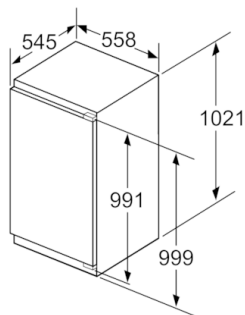

Tekniset tiedot

- Oven käisyys: aukeaa oikealle, avausuunta vaihdettavissa

**Serie | 6, Kalustepeitteinen jääkaappi, 102.5
x 56 cm
KIR31AF30**

Mitat mm

Mitat mm

Mitat mm

Mitat mm
Suositellut saumarat litteälle saranalle