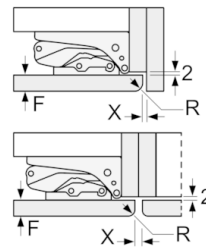

Tekniset tiedot

- Oven käisyys: aukeaa oikealle, avausuunta vaihdettavissa

**Serie | 6, Kalustepeitteinen jääkaappi, 102.5
x 56 cm
KIR31AF30**

Mitat mm

Mitat mm

Mitat mm

Mitat mm
Suositellut saumarat litteälle saranalle

F	R	X
16-19	0-3	2,5
20	0-1	3
	2-3	2,5
21	0-1	3
	2-3	2,5
22	0	4
	1	3,5
	2-3	3

Taulukossa suositeltuja saumarakoja on noudatettava, jotta varmistetaan laitteen ovien vapaa avautuminen ja vältetään keittiökaluksien vauriot.