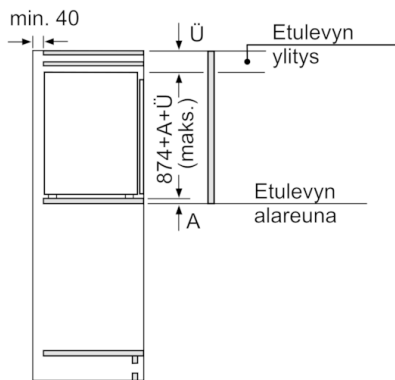

Tekniset tiedot

- Oven kätisyys: oikeaa oikealle, avaussuunta vaihdettavissa

Serie | 6, Kalustepeitteinen jääkaappi, 88 x 56 cm
KIR21AF30

Mitat mm

Mitat mm

Mitat mm

Mitat mm
 Suositellut saumarat litteälle saranalle