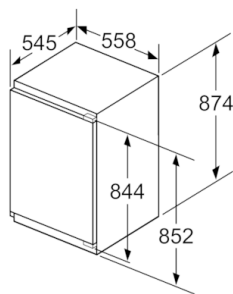

Tekniset tiedot

- Oven kätisyys: oikeaa oikealle, avaussuunta vaihdettavissa

Serie | 6, Kalustepeitteinen jääkaappi, 88 x 56 cm
KIR21AF30

Mitat mm

Mitat mm

Mitat mm

Mitat mm
 Suositellut saumarat litteälle saranalle

	F	R	X
16-19	0-3	2,5	
	20	0-1	3
21	2-3	2,5	
	0-1	3	
22	2-3	2,5	
	0	4	
	1	3,5	
	2-3	3	

Taulukossa suositeltuja saumarakoja on noudatettava, jotta varmistetaan laitteen ovien vapaa avautuminen ja vältetään keittiökaluksien vauriot.