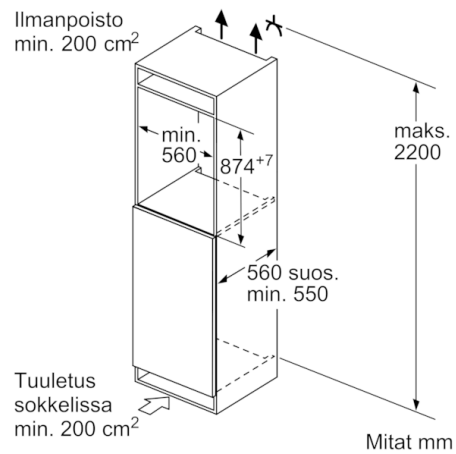

Jääkaappiosa

- Pikajäähdytys, joka palautuu automaattisesti normaalitilaan
- VitaFresh plus -laatikko kosteussäätimellä auttaa pitämään hedelmät ja vihannekset tuoreina jopa 2 kertaa pidempään.
- 4 turvalasihyllyä, joista 3 korkeudeltaan säädettävissä, 1 VarioShelf - jaettavissa, 1 osittain ulosvedettävä EasyAccess-hylly

Tekniset tiedot

- Oven kätisyys: oikeaa oikealle, avaussuunta vaihdettavissa

Serie | 6, Kalustepeitteinen jääkaappi, 88 x 56 cm
KIR21AF30

Mitat mm

Mitat mm

Mitat mm

Mitat mm
 Suositellut saumarat litteälle saranalle