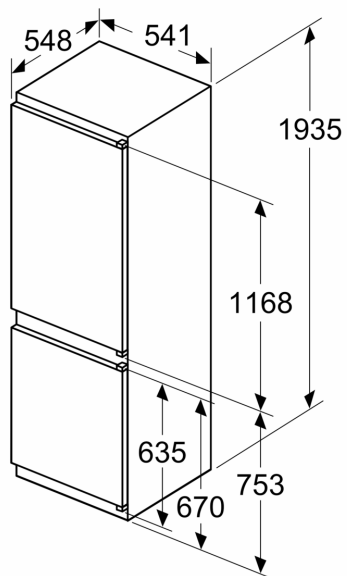

### **Mitat**

- Mitat (K x L x S): 194 x 54 x 55 cm
- Asennusmitat: (H x B x T): 194.0 cm x 56.0 cm x 55.0 cm

### **Tekniset tiedot**

- Oven kätsisyys: aukeaa oikealle, avaussuunta vaihdettavissa
- Säädettävät jalat edessä, pyörät takana
- Virtajohdon pituus: 230 cm

### **Varusteet**

- munapidike
- Jääpalalokero

**Serie 2, Integroitava**  
**jääkaappipakastin, 193.5 x 54.1 cm,**  
**liukusaranat**  
**KIN96NSE0**

Mitat mm

C: Etupaneelin ylitys

D: Etupaneelin alareuna

Mitat mm

Mitat mm