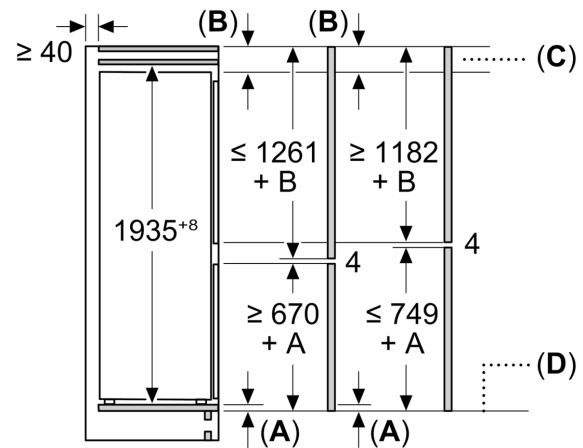

### **Mitat**

- Mitat (K x L x S): 194 x 54 x 55 cm
- Asennusmitat: (H x B x T): 194.0 cm x 56.0 cm x 55.0 cm

### **Tekniset tiedot**

- Oven kätsisyys: aukeaa oikealle, avaussuunta vaihdettavissa
- Säädettävät jalat edessä, pyörät takana
- Virtajohdon pituus: 230 cm

### **Varusteet**

- munapidike
- Jääpalalokero

**Serie 2, Integroitava**  
**jääkaappipakastin, 193.5 x 54.1 cm,**  
**liukusaranat**  
**KIN96NSE0**

Mitat mm

C: Etupaneelin ylitys

D: Etupaneelin alareuna

Mitat mm