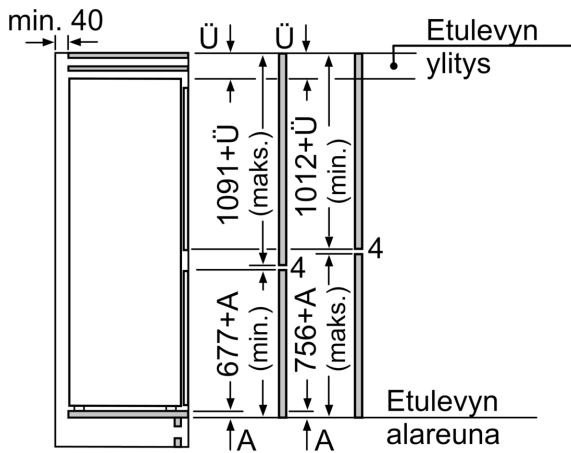

Mitat

Tekniset tiedot

- Mitat (K x L x S): 177 x 54 x 55 cm
- Asennusmitat: (H x B x T): 177.5 cm x 56.0 cm x 55.0 cm
- Oven käsisyys: aukeaa oikealle, avausuunta vaihdettavissa

Serie 4, Integroitava
jääkaappipakastin, 177.2 x 54.1 cm,
liukusaranat
KIN86VSE0

Mitat mm

Annetut kalusteovimitat pätevät kun ovien välinen rako on 4 mm.

Mitat mm

Mitat mm