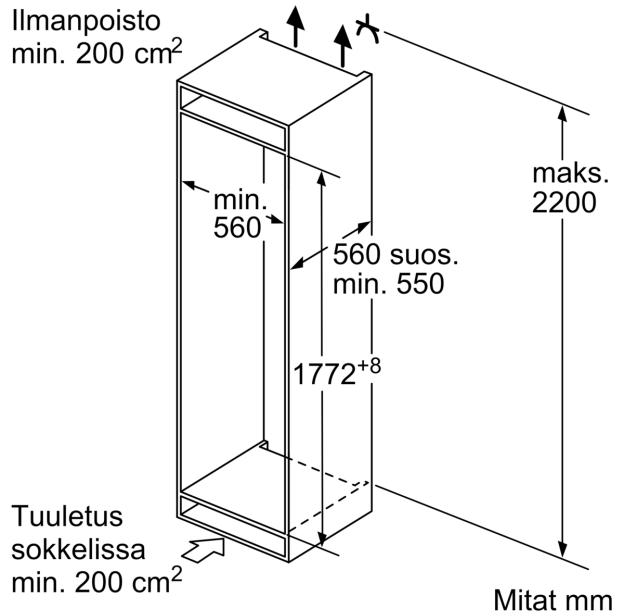

Tekniset tiedot

Energialuokka:	E
.....	234 kWh/annum
Pakastuslokeroiden tilavuuden summa (EU 2017/1369):	76 l
Jäähdytyslokeroiden tilavuuden summa (EU 2017/1369):	184 l
Ilmaan leviävät äänipäästöt:	35 dB(A) re 1 pW
Ilmaan leviävän äänipäästöluokka:	B
Kalusteisiin / vapaasti sijoitettava:	Kalusteeseen sijoitettava
Ovilevyn asennusmahdollisuus:	ei mahdollinen
Korkeus:	1772 mm
Leveys:	541 mm
Syvyys:	548 mm
Tarvittava asennustila (K x L x S):	1775.0 x 560 x 550 mm
Nettopaino:	52.5 kg
Tarvittava sulake:	10 A
.....	oikealle, kätisyys vaihdettavissa
Jännite:	220-240 V
Taajuus:	50 Hz
Virtajohdon pituus:	230.0 cm
Kompressorien määrä:	1
Kylmäjärjestelmien määrä:	1
Tuuletin jääkaapissa:	Ei
Vaihdettava oven saranointi:	On
Säädettävien hyllyjen määrä jääkaapissa:	3
Pullohyllyt:	On
Automaattisulatus:	Pakastin
Asennuksen tyyppi:	Kalustepeitteinen

Mitat

Tekniset tiedot

- Mitat (K x L x S): 177 x 54 x 55 cm
- Asennusmitat: (H x B x T): 177.5 cm x 56.0 cm x 55.0 cm
- Oven käsisyys: aukeaa oikealle, avausuunta vaihdettavissa

Serie 4, Integroitava
jääkaappipakastin, 177.2 x 54.1 cm,
liukusaranat
KIN86VSE0

Mitat mm

Annetut kalusteovimitat pätevät kun ovien välinen rako on 4 mm.

Mitat mm

Mitat mm