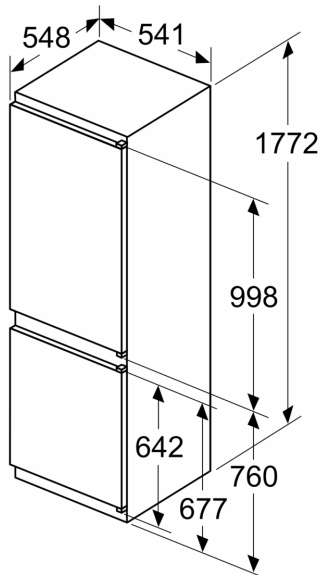

Mitat

Tekniset tiedot

- Mitat (K x L x S): 177 x 54 x 55 cm
- Asennusmitat: (H x B x T): 177.5 cm x 56.0 cm x 55.0 cm
- Oven käsisyys: aukeaa oikealle, avausuunta vaihdettavissa

Serie 4, Integroitava
jääkaappipakastin, 177.2 x 54.1 cm,
liukusaranat
KIN86VSE0

Mitat mm

Annetut kalusteovimitat pätevät kun ovien välinen rako on 4 mm.

Mitat mm

Mitat mm