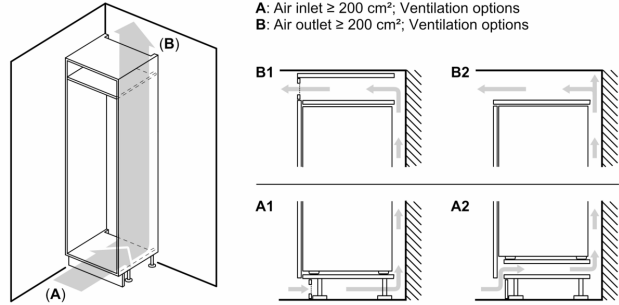

Serie 4, Integroitava
jääkaappipakastin, 177.2 x 54.1 cm,
liukusaranat
KIN86VSE0

Mitat mm