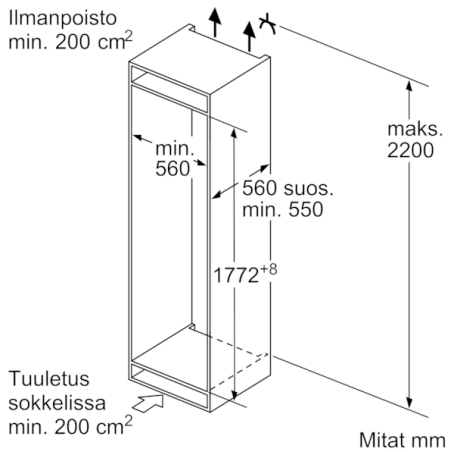

4 242002 838946

**Serie | 4, Kalustepeitteinen  
jääkaappipakastin, 177.2 x 54.1 cm  
KIN86VS30**

**Jääkaappipakastin, jossa elektroninen  
lämpötilavalitsin: lämpötilan voi säätää  
tarkasti ja helposti.**

**Jääkaappiosa**

- Käyttötilavuus, jääkaappi yhte: 188 l
- MultiBox-laatikko uritetulla pohjalla on ihanteellinen hedelmien ja vihannesten säilytykseen.
- 4 turvalasihyllyä, joista 3 korkeudeltaan säädettävissä
- LED-valaistus jääkaapissa

**Tekniset tiedot**

- Oven käisyys: aukeaa oikealle, avaussuunta vaihdettavissa

**Serie | 4, Kalustepeitteinen  
jääkaappipakastin, 177.2 x 54.1 cm  
KIN86VS30**

Annetut kalusteovimitat pätevät kun  
ovien välinen rako on 4 mm.