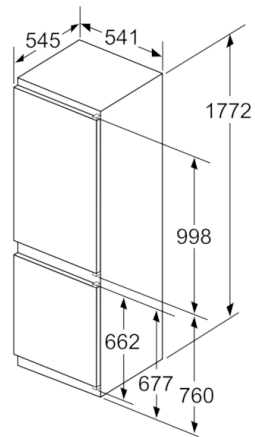

**Jääkaappiosa**

- Käyttötilavuus, jääkaappi yhte: 188 l
- MultiBox-laatikko uritetulla pohjalla on ihanteellinen hedelmien ja vihannesten säilytykseen.
- 4 turvalasihyllyä, joista 3 korkeudeltaan säädettävissä
- LED-valaistus jääkaapissa

**Tekniset tiedot**

- Oven käisyys: aukeaa oikealle, avaussuunta vaihdettavissa

**Serie | 4, Kalustepeitteinen  
jääkaappipakastin, 177.2 x 54.1 cm  
KIN86VS30**

Annetut kalusteovimitat pätevät kun  
ovien välinen rako on 4 mm.