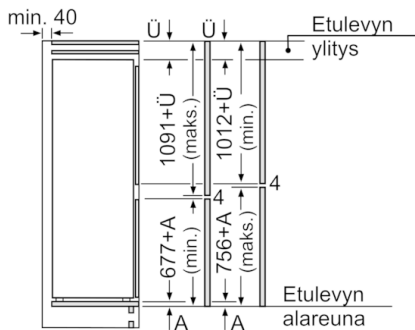

**Tekniset tiedot**

- Oven käisyys: aukeaa oikealle, avaussuunta vaihdettavissa

**Serie | 4, Kalustepeitteinen  
jääkaappipakastin, 177.2 x 54.1 cm  
KIN86VS30**

Annetut kalusteovimitat pätevät kun  
ovien välinen rako on 4 mm.