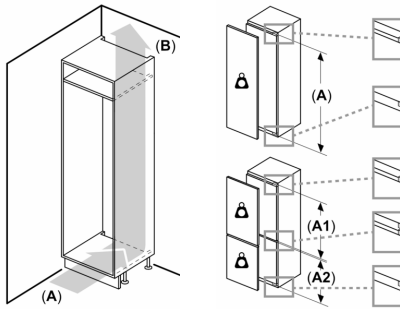

Pakastinosa

- freezerLight-pakastinvalaistus
- Super-kytkin pikapakastus: Automaatt.sammutus
- 3 pakastuslaatikkoa läpinäkyvällä etuosalla

Mitat

- Mitat (K x L x S): 177 x 56 x 55 cm
- Asennusmitat: (H x B x T): 177.5 cm x 56.0 cm x 55.0 cm

Tekniset tiedot

- Helppo asentaa
- Litteä sarana
- Oven kätisyys: aukeaa oikealle, avausuunta vaihdettavissa
- Säädettävät jalat edessä, pyörät takana
- Jännite 220-240 V.
- Virtajohdon pituus: 230 cm

Varusteet

- munapidike

- Jääpalokero

**Serie 6, Integroitava
jääkaappipakastin, 177.2 x 55.8 cm,
pehmeästi sulkeutuva litteä sarana
KIN86SDD0**

Mitat mm

Ilmanpoisto
min. 200 cm²

Tuuletus
sokkelissa
min. 200 cm²

Annetut kalus
ovien välinen

Mitat mm
Suositellut sa

Taulukossa s
noudatettava
ovien vapaa
keittiökaluste