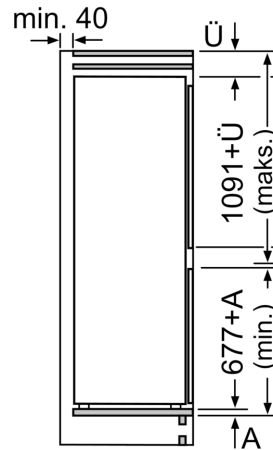

Mitat

- Mitat (K x L x S): 177 x 54 x 55 cm
- Asennusmitat: (H x B x T): 177.5 cm x 56.0 cm x 55.0 cm

Tekniset tiedot

- Liukusarana
- Oven kätisyys: aukeaa oikealle, avaussuunta vaihdettavissa
- Jännite 220-240 V.
- Virtajohdon pituus: 230 cm
- Säädettävät jalat edessä, pyörät takana

Varusteet

- munapidike
- Jääpalalokero

Serie 2, Integroitava
jääkaappipakastin, 177.2 x 54.1 cm,
liukusaranat
KIN86NSE0

Mitat mm

Annetut kalusteovimit:
 ovien välinen rako on

Ilmanpoisto
 min. 200 cm²

Tuuletus
 sokkelissa
 min. 200 cm²