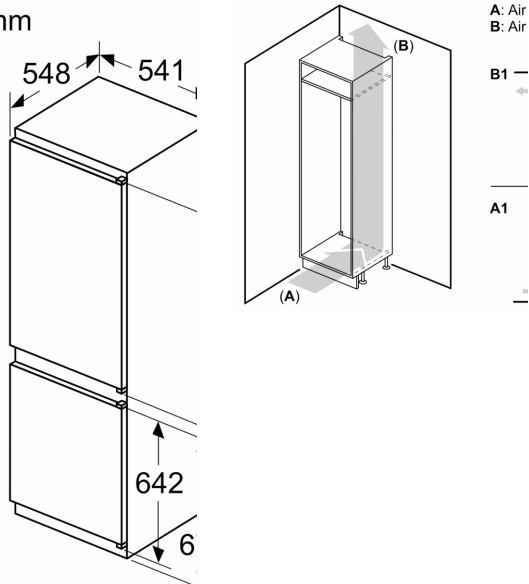

Mitat

- Mitat (K x L x S): 177 x 54 x 55 cm
- Asennusmitat: (H x B x T): 177.5 cm x 56.0 cm x 55.0 cm

Tekniset tiedot

- Liukusarana
- Oven kätisyys: aukeaa oikealle, avaussuunta vaihdettavissa
- Jännite 220-240 V.
- Virtajohdon pituus: 230 cm
- Säädettävät jalat edessä, pyörät takana

Varusteet

- munapidike
- Jääpalalokero

Serie 2, Integroitava
jääkaappipakastin, 177.2 x 54.1 cm,
liukusaranat
KIN86NSE0

Mitat mm

Annetut kalusteovimit:
 ovien välinen rako on

Ilmanpoisto
 min. 200 cm²

Tuuletus
 sokkelissa
 min. 200 cm²