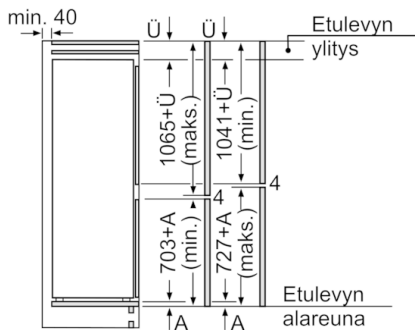

### Tekniset tiedot

- Oven käteisyyys: aukeaa oikealle, avausuunta vaihdettavissa

**Serie | 6, Kalustepeitteinen  
jääkaappipakastin, 177.2 x 55.8 cm  
KIN86HD30**

Mitat mm

Mitat mm

Annetut kalusteovimitat pätevät kun ovien välinen rako on 4 mm.

Mitat mm

Mitat mm  
Suositellut saumarat litteälle saranalle

F	R	X
16-19	0-3	2,5
20	0-1	3
	2-3	2,5
21	0-1	3
	2-3	2,5
22	0	4
	1	3,5
	2-3	3

Taulukossa suositeltuja saumarakoja on noudatettava, jotta varmistetaan laitteen ovien vapaa avautuminen ja vältetään keittiökaluksien vauriot.