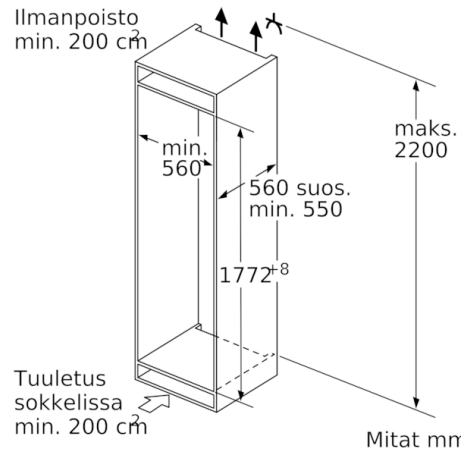

### Jääkaappiosa

- Jääkaapin käyttötilavuus: 188 l
- Pikajäähdytys, joka palautuu automaattisesti normaalitilaan
- VitaFresh plus -laatikko kosteussäätimellä auttaa pitämään hedelmät ja vihannekset tuoreina jopa 2 kertaa pidempään.
- 5 turvalasihyllyä, joista 4 korkeudeltaan säädettävissä, 1 VarioShelf - jaettavissa, 1 osittain ulosvedettävä EasyAccess-hylly
- Asteittain kirkastuva SoftStart LED-valaistus jääkaapissa

### Pakastinosa

- \*\*\*\*-pakastin: käyttötilavuus 67 l
- NoFrost – heitä hyvästit pakastimen sulattamiselle!
- Super-kytkin pikapakastus: Automaatt.sammutus
- Pakastusteho: 8 kg/vrk
- Säilyvyys sähkökatkon aikana: 13 tuntia
- 3 pakastuslaatikkoa läpinäkyvällä etuosalla, joista 1 BigBox -laatikoita
- VarioZone – irrotettavat lasihyllyt mahdollistavat erikoissuuren säilytystilan

### Tekniset tiedot

- Oven käteisyyys: aukeaa oikealle, avausuunta vaihdettavissa

**Serie | 6, Kalustepeitteinen  
jääkaappipakastin, 177.2 x 55.8 cm  
KIN86HD30**

Mitat mm

Mitat mm

Annetut kalusteovimitat pätevät kun ovien välinen rako on 4 mm.