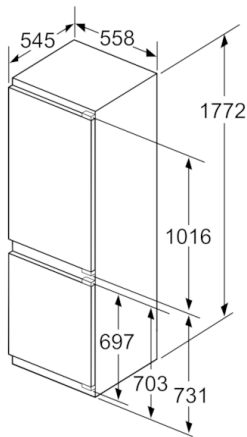

### Jääkaappiosa

- Jääkaapin käyttötilavuus: 188 l
- Pikajäähdytys, joka palautuu automaattisesti normaalitilaan
- VitaFresh plus -laatikko kosteussäätimellä auttaa pitämään hedelmät ja vihannekset tuoreina jopa 2 kertaa pidempään.
- 5 turvalasihyllyä, joista 4 korkeudeltaan säädettävissä, 1 VarioShelf - jaettavissa, 1 osittain ulosvedettävä EasyAccess-hylly
- Asteittain kirkastuva SoftStart LED-valaistus jääkaapissa

### Tekniset tiedot

- Oven käteisyyys: aukeaa oikealle, avausuunta vaihdettavissa

**Serie | 6, Kalustepeitteinen  
jääkaappipakastin, 177.2 x 55.8 cm  
KIN86HD30**

Mitat mm

Mitat mm

Annetut kalusteovimitat pätevät kun ovien välinen rako on 4 mm.