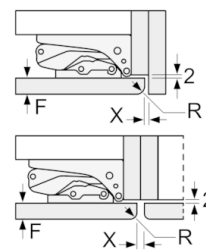

### Tekniset tiedot

- Oven käteisyyys: aukeaa oikealle, avausuunta vaihdettavissa

**Serie | 6, Kalustepeitteinen  
jääkaappipakastin, 177.2 x 55.8 cm  
KIN86HD30**

Mitat mm

Mitat mm

Annetut kalusteovimitat pätevät kun ovien välinen rako on 4 mm.

Mitat mm

Mitat mm  
Suositellut saumarat litteälle saranalle

F	R	X
16-19	0-3	2,5
20	0-1	3
	2-3	2,5
21	0-1	3
	2-3	2,5
22	0	4
	1	3,5
	2-3	3

Taulukossa suositeltuja saumarakoja on noudatettava, jotta varmistetaan laitteen ovien vapaa avautuminen ja vältetään keittiökaluksien vauriot.