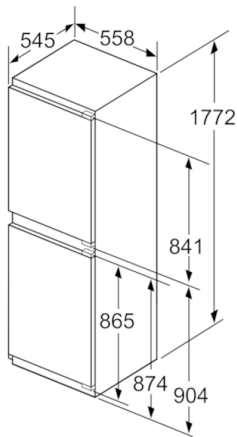

Jääkaappiosa

- Jääkaapin käyttötilavuus: 154 l
- Pikajäähdytys, joka palautuu automaattisesti normaalitilaan
- 4 turvasihyllä, joista 3 korkeudeltaan säädettävissä
- VitaFresh plus -laatikko kosteussäätimellä auttaa pitämään hedelmät ja vihannekset tuoreina jopa 2 kertaa pidempään.
- LED-valaistus jääkaapissa

Tekniset tiedot

- Säädettävät jalat edessä, pyörät takana
- Ovi aukeaa oikealle, avaussuunta vaihdettavissa

**Serie | 6, Kalustepeitteinen
jääkaappipakastin, 177.2 x 55.8 cm
KIN85AF30**

Mitat mm

Mitat mm