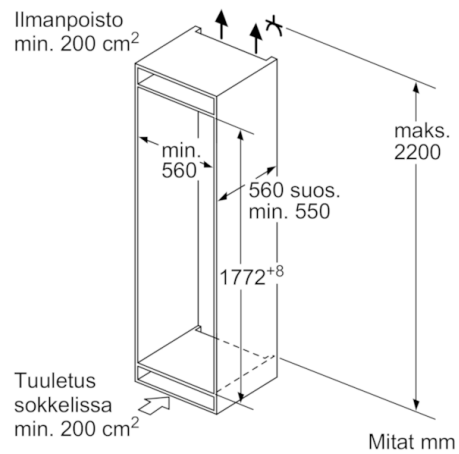

Pakastinosa

- NoFrost – heitä hyvästit pakastimen sulattamiselle!
- ****-pakastin: käyttötilavuus 92 l
- Pikapakastus, joka palautuu automaattisesti normaalitilaan
- Pakastusteho: 9 kg/vrk
- Säilyvyys sähkökatkon aikana: 13 tuntia
- 4 pakastuslaatikkoa läpinäkyvällä etuosalla, joista 1 BigBox -laatikoita

Tekniset tiedot

- Säädettävät jalat edessä, pyörät takana
- Ovi aukeaa oikealle, avaussuunta vaihdettavissa

**Serie | 6, Kalustepeitteinen
jääkaappipakastin, 177.2 x 55.8 cm
KIN85AF30**

Mitat mm

Mitat mm