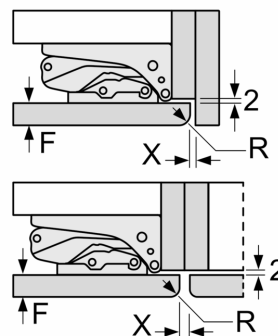

Tekniset tiedot

- Jännite 220-240 V.
- Oven kätsisyys: aukeaa oikealle, avausuunta vaihdettavissa
- Virtajohdon pituus: 230 cm

Mitat

- Asennusmitat: (H x B x T): 177.5 cm x 56.0 cm x 55.0 cm
- Mitat (K x L x S): 177 x 54 x 55 cm

Varusteet

- Varusteet: munapidike, Jääpalalokero

178 cm

YLEISET TIEDOT

**Serie 4, Integroitava jääkaappi
pakastelokerolla, 177.5 x 56 cm,
litteät saranat
KIL82VFE0**

A	B	C	D
1500-1750	22	22	B+5 / C+5
720-1400	19	19	
A1	15	19	
A2	15	19	

Mitat mm

Mitat mm

**Mitat mm
Suositellut saumarat litteälle saranalle**

F	R	X
16-19	0-3	2,5
20	0-1	3
	2-3	2,5
21	0-1	3
	2-3	2,5
22	0	4
	1	3,5
	2-3	3

Taulukossa suositeltuja saumarakoja on noudatettava, jotta varmistetaan laitteen oven vapaa avautuminen ja vältetään keittiökalusteiden vauriot.