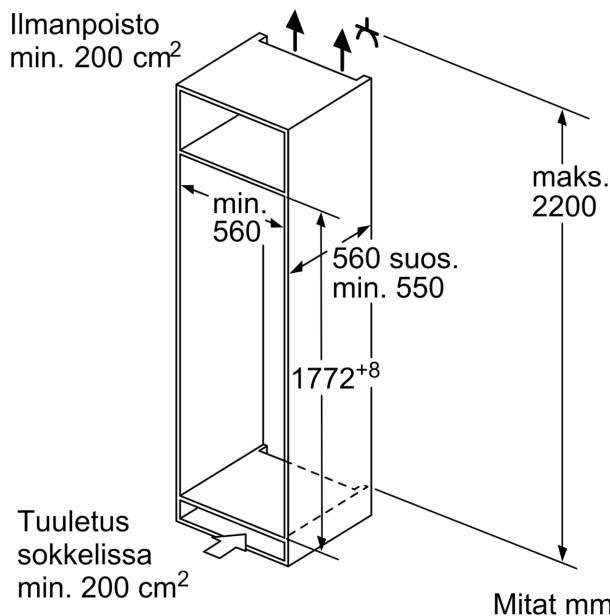

Jääkaappiosa

- Jääkaapin tilavuus: 246 l
- 5 turvasihyllyä, joista 4 korkeudeltaan säädettävissä
- 5 ovihyllyä.
- kromattu pulloteline

Tuoresäilytys

- Kaksi MultiBox -laatikkoa. Läpinäkyvät, uritetulla pohjalla varustetut laatikot ovat ihanteellisia hedelmien ja vihannesten säilytykseen.

Tekniset tiedot

- Jännite 220-240 V.
- Oven kätsisyys: aukeaa oikealle, avausuunta vaihdettavissa
- Virtajohdon pituus: 230 cm

Mitat

- Asennusmitat: (H x B x T): 177.5 cm x 56.0 cm x 55.0 cm
- Mitat (K x L x S): 177 x 54 x 55 cm

Varusteet

- Varusteet: munapidike, Jääpalalokero

178 cm

YLEISET TIEDOT

**Serie 4, Integroitava jääkaappi
pakastelokerolla, 177.5 x 56 cm,
litteät saranat
KIL82VFE0**

A	B	C	D
1500-1750	22	22	B+5 / C+5
720-1400	19	19	
A1	15	19	
A2	15	19	

Mitat mm

Mitat mm

**Mitat mm
Suositellut saumarat litteälle saranalle**

F	R	X
16-19	0-3	2,5
20	0-1	3
	2-3	2,5
21	0-1	3
	2-3	2,5
22	0	4
	1	3,5
	2-3	3

Taulukossa suositeltuja saumarakoja on noudatettava, jotta varmistetaan laitteen oven vapaa avautuminen ja vältetään keittiökalusteiden vauriot.