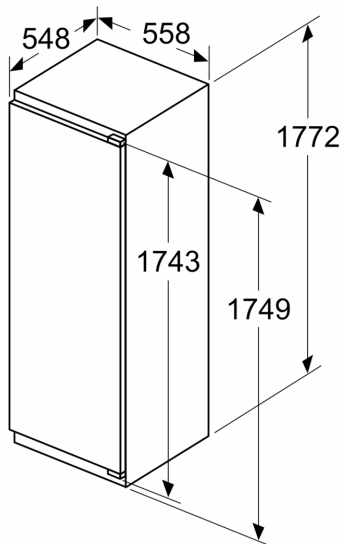

Tekniset tiedot

- Jännite 220-240 V.
- Oven kätsisyys: aukeaa oikealle, avausuunta vaihdettavissa
- Virtajohdon pituus: 230 cm

Mitat

- Asennusmitat: (H x B x T): 177.5 cm x 56.0 cm x 55.0 cm
- Mitat (K x L x S): 177 x 54 x 55 cm

Varusteet

- Varusteet: munapidike, Jääpalalokero

178 cm

YLEISET TIEDOT

**Serie 4, Integroitava jääkaappi
pakastelokerolla, 177.5 x 56 cm,
litteät saranat
KIL82VFE0**

A	B	C	D
1500-1750	22	22	B+5 / C+5
720-1400	19	19	
A1	15	19	
A2	15	19	

Mitat mm

Mitat mm

**Mitat mm
Suositellut saumarat litteälle saranalle**

F	R	X
16-19	0-3	2,5
20	0-1	3
	2-3	2,5
21	0-1	3
	2-3	2,5
22	0	4
	1	3,5
	2-3	3

Taulukossa suositeltuja saumarakoja on noudatettava, jotta varmistetaan laitteen oven vapaa avautuminen ja vältetään keittiökalusteiden vauriot.