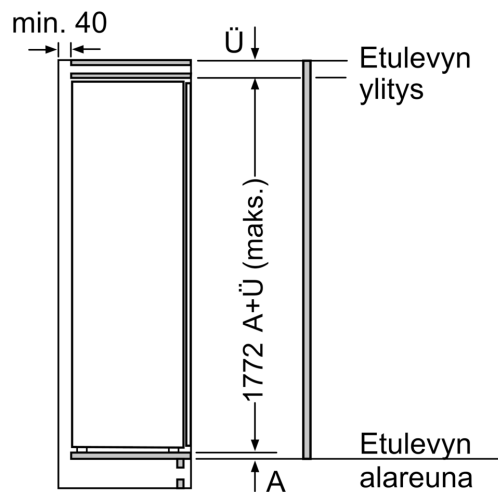

Tekniset tiedot

- Jännite 220-240 V.
- Oven kätsisyys: aukeaa oikealle, avausuunta vaihdettavissa
- Virtajohdon pituus: 230 cm

Mitat

- Asennusmitat: (H x B x T): 177.5 cm x 56.0 cm x 55.0 cm
- Mitat (K x L x S): 177 x 54 x 55 cm

Varusteet

- Varusteet: munapidike, Jääpalalokero

178 cm

YLEISET TIEDOT

**Serie 4, Integroitava jääkaappi
pakastelokerolla, 177.5 x 56 cm,
litteät saranat
KIL82VFE0**

A	B	C	D
1500-1750	22	22	B+5 / C+5
720-1400	19	19	
A1	15	19	
A2	15	19	

Mitat mm

Mitat mm

**Mitat mm
Suositellut saumarat litteälle saranalle**

F	R	X
16-19	0-3	2,5
20	0-1	3
	2-3	2,5
21	0-1	3
	2-3	2,5
22	0	4
	1	3,5
	2-3	3

Taulukossa suositeltuja saumarakoja on noudatettava, jotta varmistetaan laitteen oven vapaa avautuminen ja vältetään keittiökalusteiden vauriot.