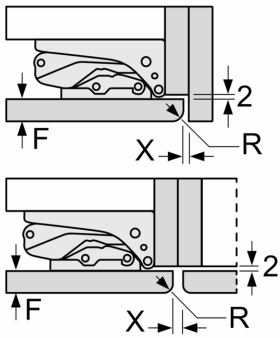

Mitat mm

Mitat mm

Kalusteiden etulevyjen sallittu maksimipaino

Asennetut kalusteovet, jotka ylittävät sallitun painon, voivat aiheuttaa saranan vaurioita ja haitata saranan toimintaa.

T: Laitteen korkeus mukaan lukien Saranat mm:	vaimentamaton sarana, Ovi kg:	vaimennettu sarana, Ovi kg:
1500-1750	22	22

Mitat mm
Suositellut saumarat litteälle saranalle

F	R	X
16-19	0-3	2,5
20	0-1	3
	2-3	2,5
21	0-1	3
	2-3	2,5
22	0	4
	1	3,5
	2-3	3

Taulukossa suositeltuja saumarakoja on noudatettava, jotta varmistetaan laitteen ovien vapaa avautuminen ja vältetään keittiökalusteiden vauriot.