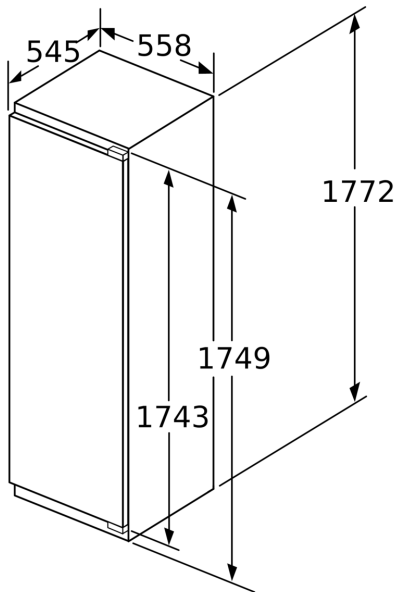

Jääkaappiosa

- 5 turvasihyllyä, joista 4 on korkeudeltaan säädettäviä ja 1 VarioShelf - jaettavissa, 1 osittain ulosvedettävä EasyAccess-hylly
- 5 ovihyllyä.

Tuoresäilytys

Pakastinosa

- 1 Kannellinen hylly
- Pakastinlokero, jossa on sopivasti tilaa mm. pakastepizzalle.

Mitat

- Mitat (K x L x S): 177 x 56 x 55 cm
- Asennusmitat: (H x B x T): 177.5 cm x 56.0 cm x 55.0 cm

Tekniset tiedot

- Oven kätsisyys: aukeaa oikealle, avaussuunta vaihdettavissa

**Serie 6, Integroitava jääkaappi
pakastelokerolla, 177.5 x 56 cm,
pehmeästi sulkeutuva litteä sarana
KIL82SDE0**