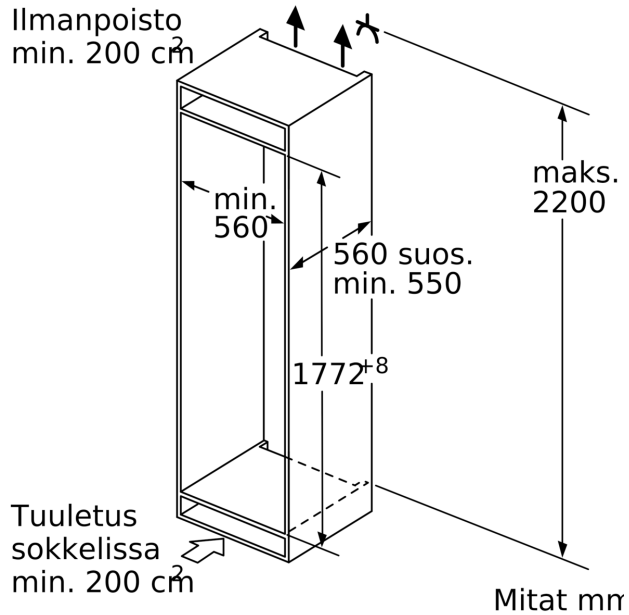

Jääkaappiosa

- 5 turvasihyllyä, joista 4 on korkeudeltaan säädettäviä ja 1 VarioShelf - jaettavissa, 1 osittain ulosvedettävä EasyAccess-hylly
- 5 ovihyllyä.

Tuoresäilytys

Pakastinosa

- 1 Kannellinen hylly
- Pakastinlokero, jossa on sopivasti tilaa mm. pakastepizzalle.

Mitat

- Mitat (K x L x S): 177 x 56 x 55 cm
- Asennusmitat: (H x B x T): 177.5 cm x 56.0 cm x 55.0 cm

Tekniset tiedot

- Oven kätsisyys: aukeaa oikealle, avaussuunta vaihdettavissa

**Serie 6, Integroitava jääkaappi
pakastelokerolla, 177.5 x 56 cm,
pehmeästi sulkeutuva litteä sarana
KIL82SDE0**

Mitat mm

Mitat mm

Kalusteiden etulevyjen sallittu maksimipaino

Asennetut kalusteovet, jotka ylittävät sallitun painon, voivat aiheuttaa saranan vaurioita ja haitata saranan toimintaa.

T: Laitteen korkeus mukaan lukien Saranat mm:	vaimentamaton sarana, Ovi kg:	vaimennettu sarana, Ovi kg:
1500-1750	22	22

Mitat mm
Suositellut saumarat litteälle saranalle

F	R	X
16-19	0-3	2,5
20	0-1	3
	2-3	2,5
21	0-1	3
	2-3	2,5
22	0	4
	1	3,5
	2-3	3

Taulukossa suositeltuja saumarakoja on noudatettava, jotta varmistetaan laitteen ovien vapaa avautuminen ja vältetään keittiökalusteiden vauriot.