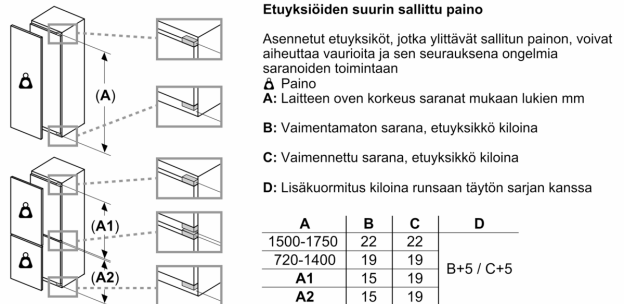

Jääkaappiosa

- 5 turvasihyllyä, joista 4 on korkeudeltaan säädettäviä ja 1 VarioShelf - jaettavissa, 1 osittain ulosvedettävä EasyAccess-hylly
- 5 ovihyllyä.

Tuoresäilytys

Pakastinosa

- 1 Kannellinen hylly
- Pakastinlokero, jossa on sopivasti tilaa mm. pakastepizzalle.

Mitat

- Mitat (K x L x S): 177 x 56 x 55 cm
- Asennusmitat: (H x B x T): 177.5 cm x 56.0 cm x 55.0 cm

Tekniset tiedot

- Oven kätsisyys: aukeaa oikealle, avaussuunta vaihdettavissa

**Serie 6, Integroitava jääkaappi
pakastelokerolla, 177.5 x 56 cm,
pehmeästi sulkeutuva litteä sarana
KIL82SDE0**