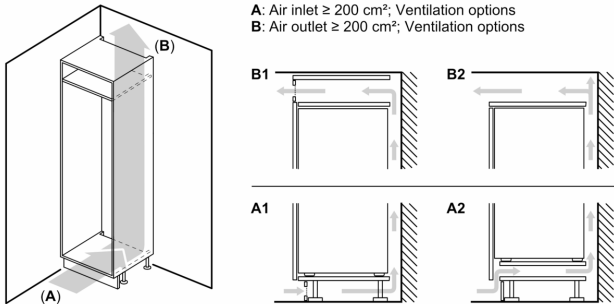

Jääkaappiosa

- 5 turvasihyllyä, joista 4 on korkeudeltaan säädettäviä ja 1 VarioShelf - jaettavissa, 1 osittain ulosvedettävä EasyAccess-hylly
- 5 ovihyllyä.

Tuoresäilytys

Pakastinosa

- 1 Kannellinen hylly
- Pakastinlokero, jossa on sopivasti tilaa mm. pakastepizzalle.

Mitat

- Mitat (K x L x S): 177 x 56 x 55 cm
- Asennusmitat: (H x B x T): 177.5 cm x 56.0 cm x 55.0 cm

Tekniset tiedot

- Oven kätsisyys: aukeaa oikealle, avaussuunta vaihdettavissa

**Serie 6, Integroitava jääkaappi
pakastelokerolla, 177.5 x 56 cm,
pehmeästi sulkeutuva litteä sarana
KIL82SDE0**