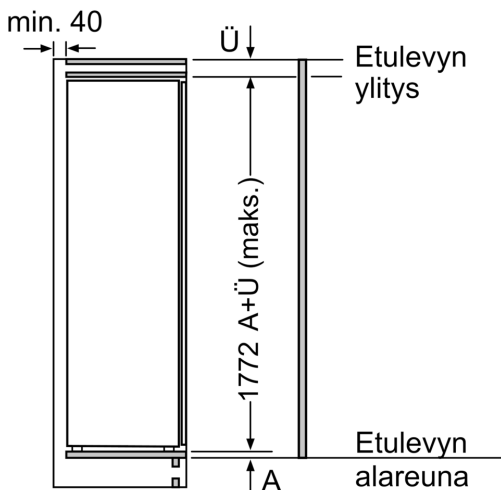

**Serie 6, Integroitava jääkaappi
pakastelokerolla, 177.5 x 56 cm,
pehmeästi sulkeutuva litteä sarana
KIL82SDE0**

Mitat mm

Kalusteiden etulevyjen sallittu maksimipaino

Asennetut kalusteovet, jotka ylittävät sallitun painon, voivat aiheuttaa saranan vaurioita ja haitata saranan toimintaa.

T: Laitteen korkeus mukaan lukien Saranat mm:	vaimentamaton sarana, Ovi kg:	vaimennettu sarana, Ovi kg:
1500-1750	22	22