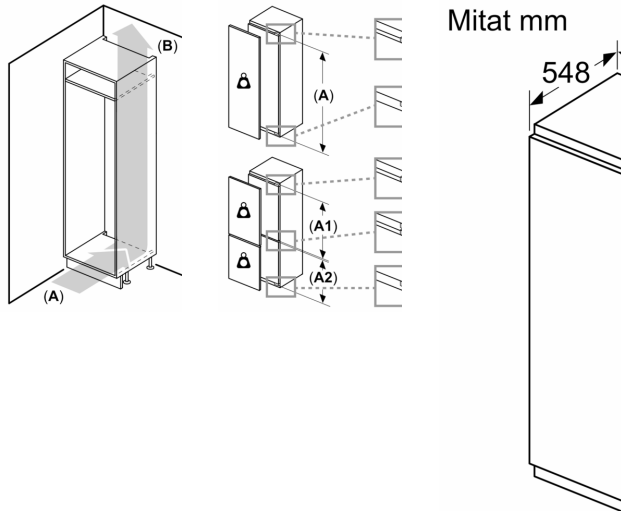

- Pakastimen tilavuus: 34 l
- Pakastuskapasiteetti / vrk: 2.5 kg
- 1 Kannellinen hylly
- Lämpötilan nousuaika: 18 h

Mitat

- Mitat (K x L x S): 177 x 56 x 55 cm

Tekniset tiedot

- Litteä sarana
- Oven käisyys: aukeaa oikealle, avausuunta vaihdettavissa
- Säädettävät jalat edessä, pyörät takana
- Jännite 220-240 V.
- Virtajohdon pituus: 230 cm

Varusteet

- vahvistetut saranatuet
- munapidike Jääpalalokero

**Serie 6, Integroitava jääkaappi
pakastelokerolla, 177.5 x 56 cm,
pehmeästi sulkeutuva litteä sarana
KIL82SDD0**

Mitat mm

min. 40

Ilmanpoisto
min. 200 cm²

Mitat mm
Suositellut sa

Tuuletus
sokkelissa
min. 200 cm²

Taulukossa s
noudatettava
ovien vapaa
keittiökaluste